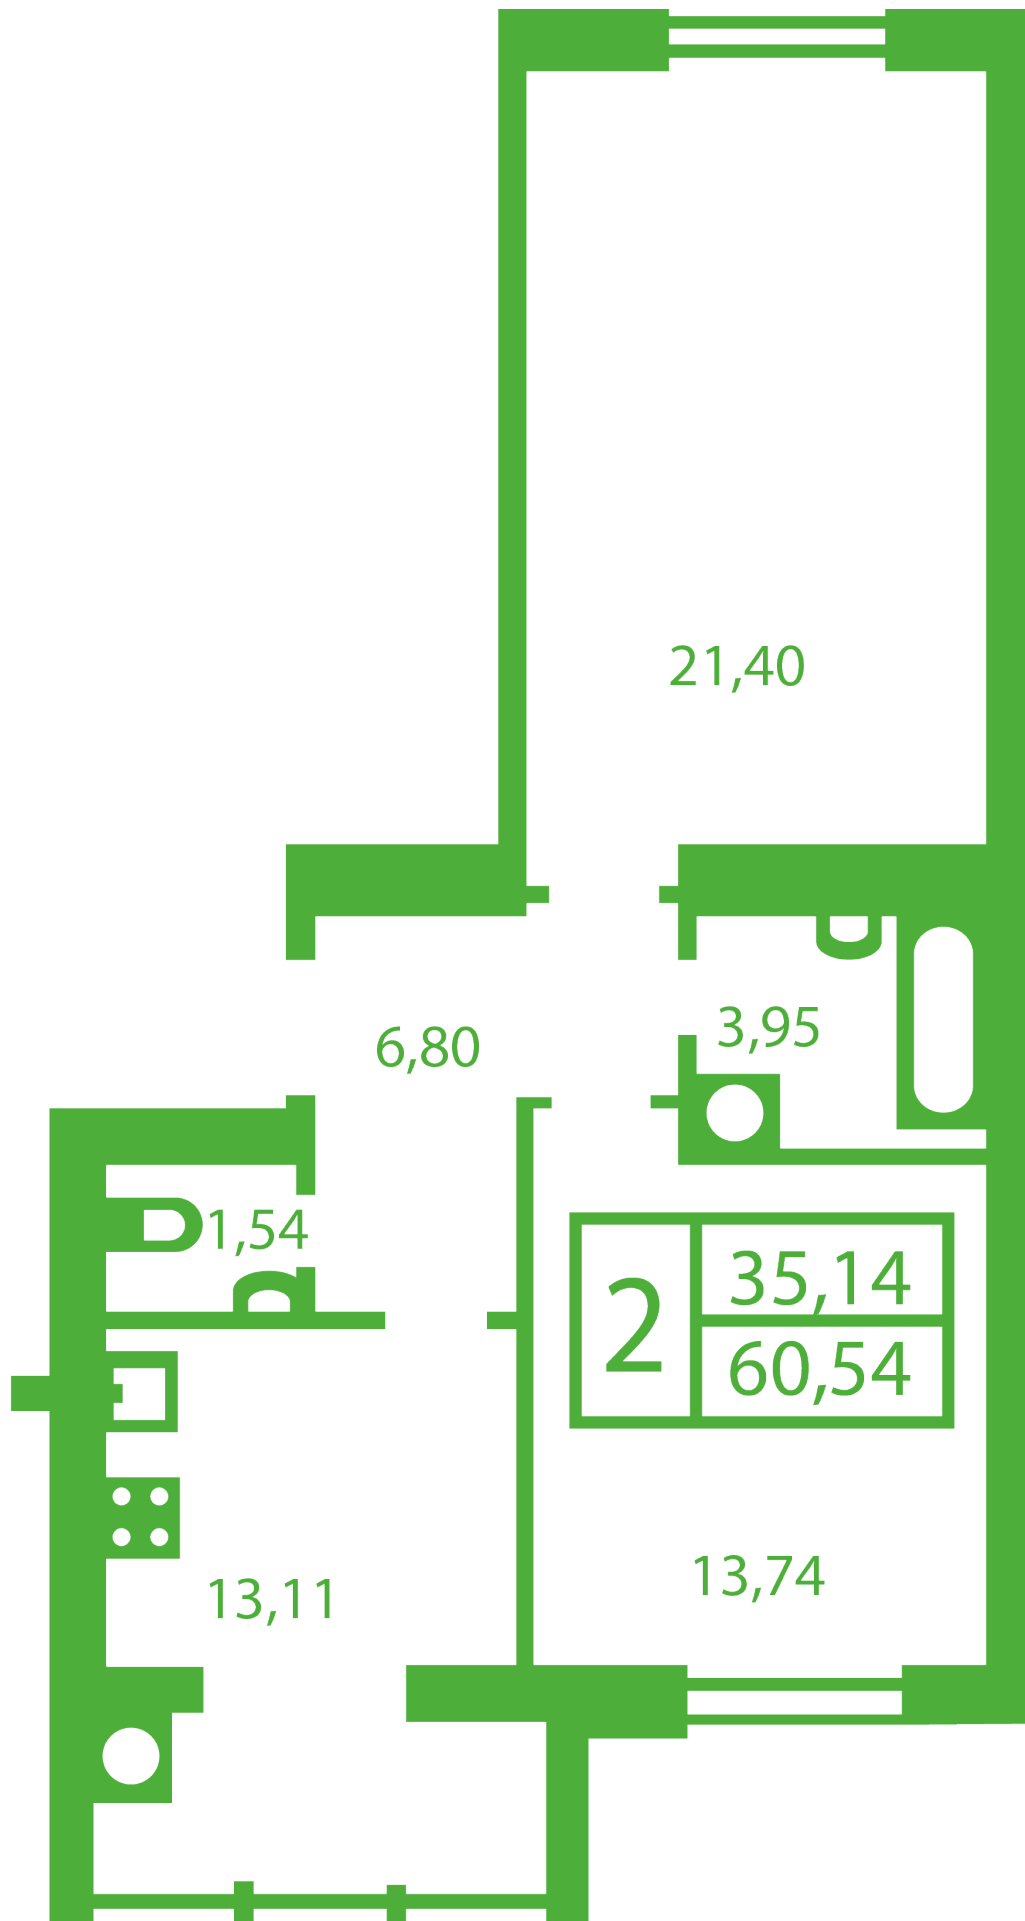

ЖК "Щасливий" Софиевская Борщаговка

schastliviy.novabydova.com.ua

096 023 03 10

**Планировка 2 комнатной квартиры в доме на ул.
Яблонева, 5-А,Б,В — №18**

Тип планировки: №18

Дом Яблонева, 5-А,Б,В
2 комнатная, Срезы этажей Этаж

Характеристики

Общая площадь: 60.54 м²

Жилая площадь: 35.14 м²

Площадь кухни: 13.11 м²