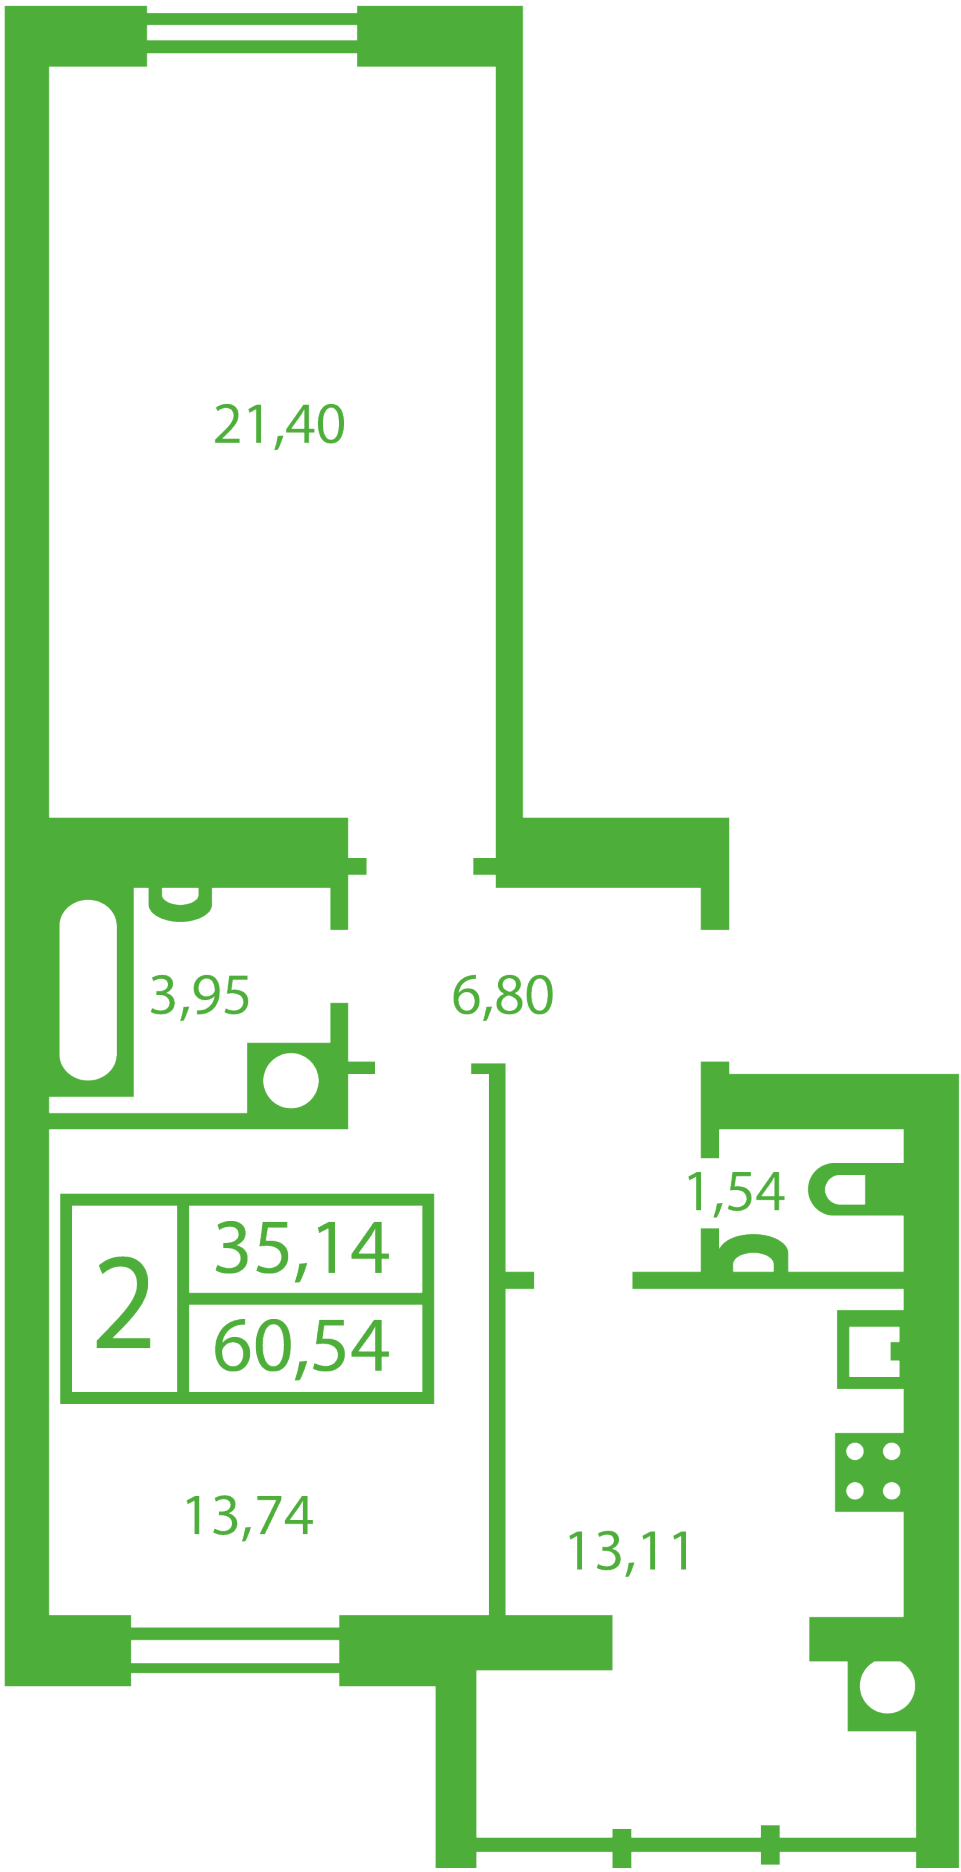

ЖК "Щасливий" Софиевская Борщаговка

schastliviy.novabydova.com.ua

096 023 03 10

**Планировка 2 комнатной квартиры в доме на ул.
Яблонева, 5-А,Б,В — №15**

Тип планировки: №15

Дом Яблоневая, 5-А,Б,В
2 комнатная, Срезы этажей Этаж

Характеристики

Общая площадь: 60.54 м²

Жилая площадь: 35.14 м²

Площадь кухни: 13.11 м²