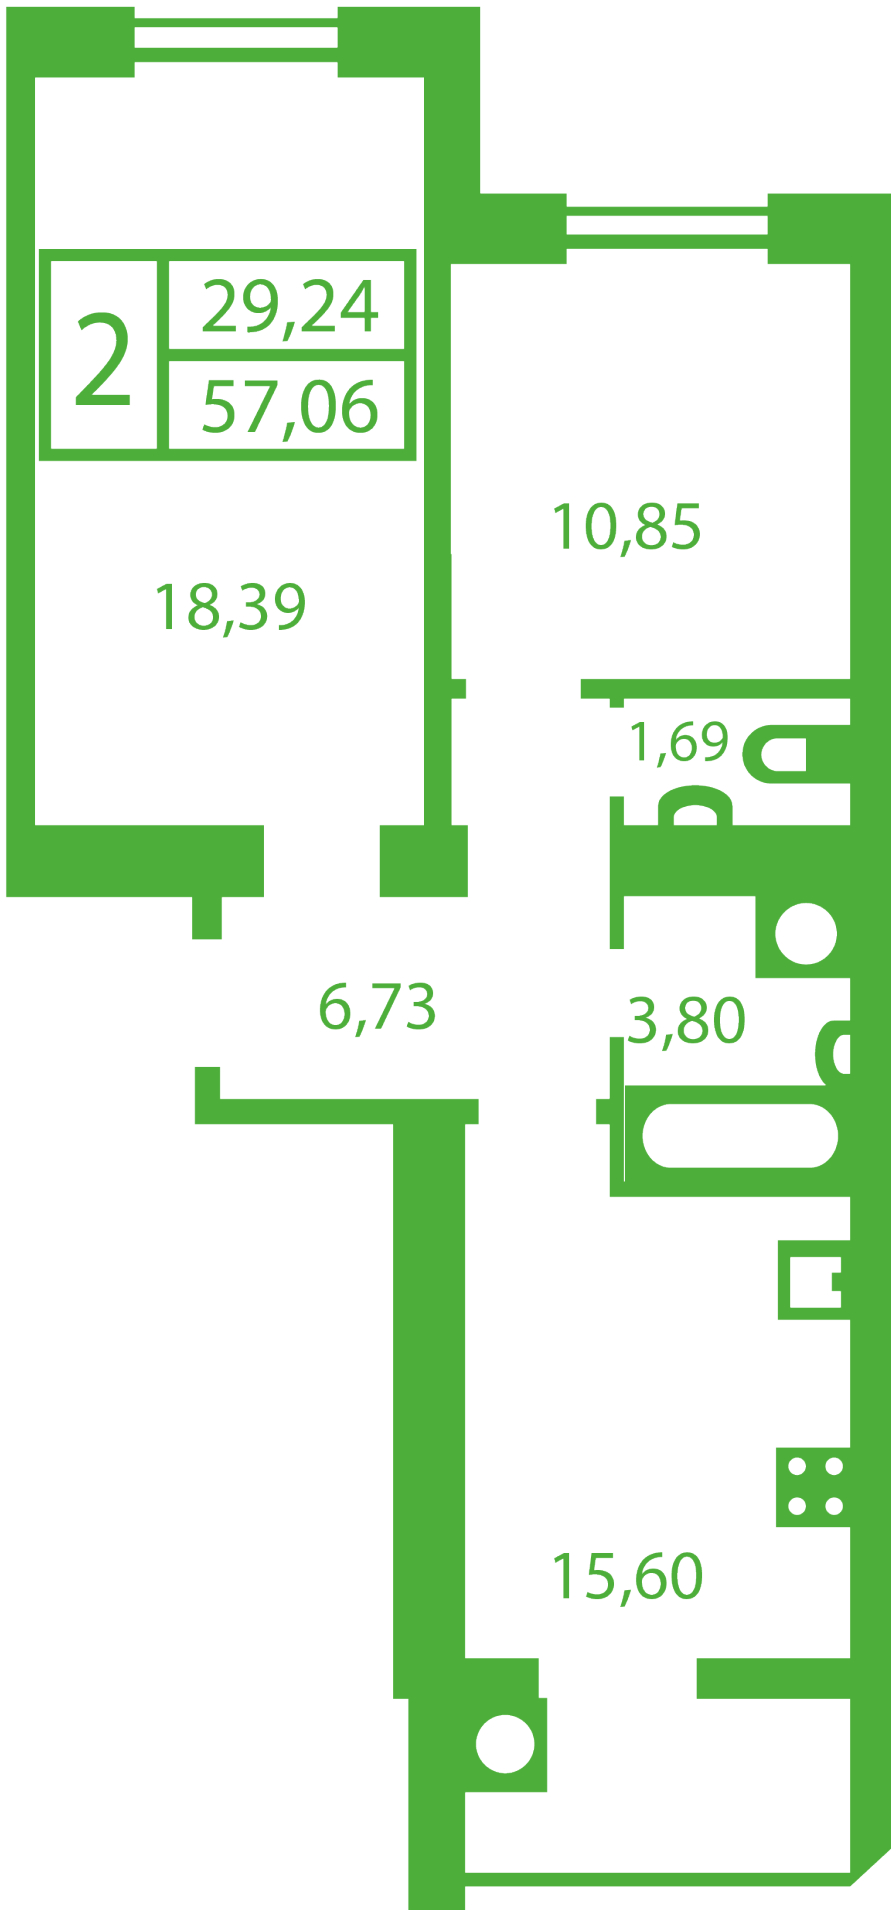

# **ЖК "Щасливий" Софиевская Борщаговка**

[schastliviy.novabydova.com.ua](http://schastliviy.novabydova.com.ua)

096 023 03 10

**Планировка 2 комнатной квартиры в доме на ул.  
Яблонева, 5-А,Б,В — №12**

## **Тип планировки: №12**

Дом Яблонева, 5-А,Б,В  
2 комнатная, Срезы этажей Этаж

### **Характеристики**

Общая площадь: 57.06 м<sup>2</sup>

Жилая площадь: 29.24 м<sup>2</sup>

Площадь кухни: 15.6 м<sup>2</sup>