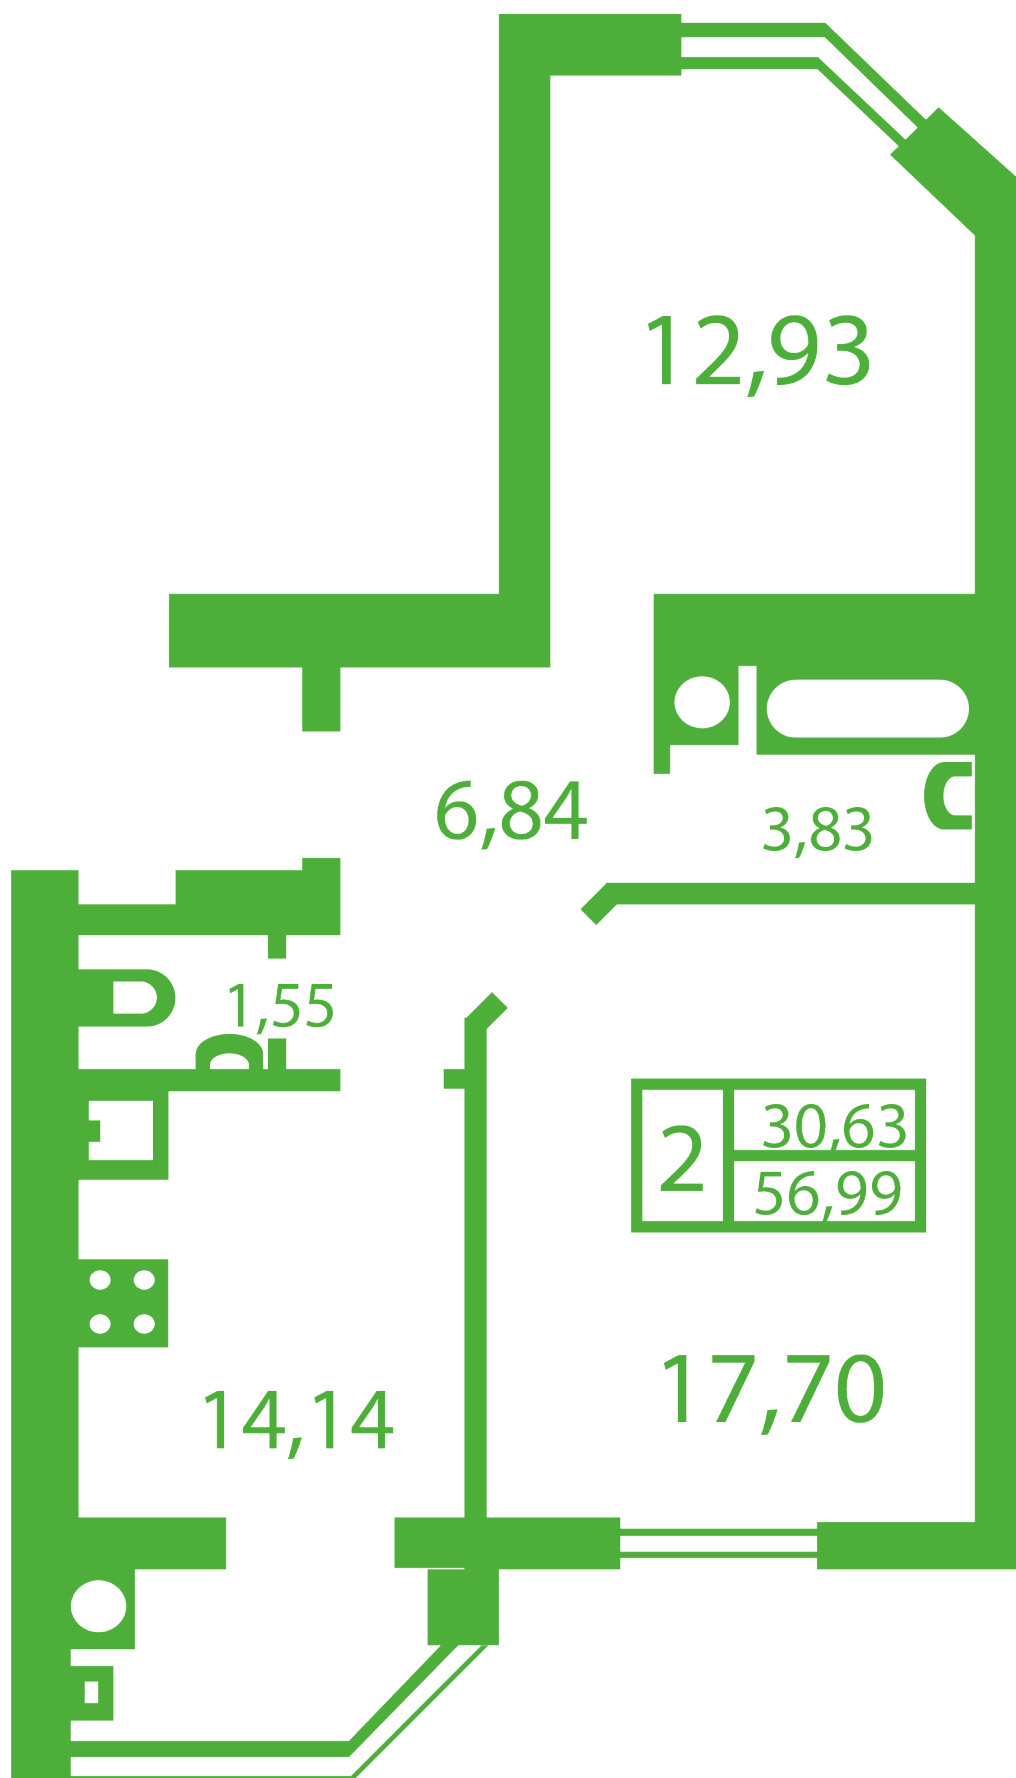

# **ЖК "Щасливий" Софиевская Борщаговка**

[schastliviy.novabydova.com.ua](http://schastliviy.novabydova.com.ua)

096 023 03 10

**Планировка 2 комнатной квартиры в доме на ул.  
Яблонева, 13-В,Г — №9**

## **Тип планировки: №9**

Дом Яблонева, 13-В,Г  
2 комнатная, Срезы этажей Этаж

### **Характеристики**

Общая площадь: 56.99 м2

Жилая площадь: 30.63 м2

Площадь кухни: 14.14 м2