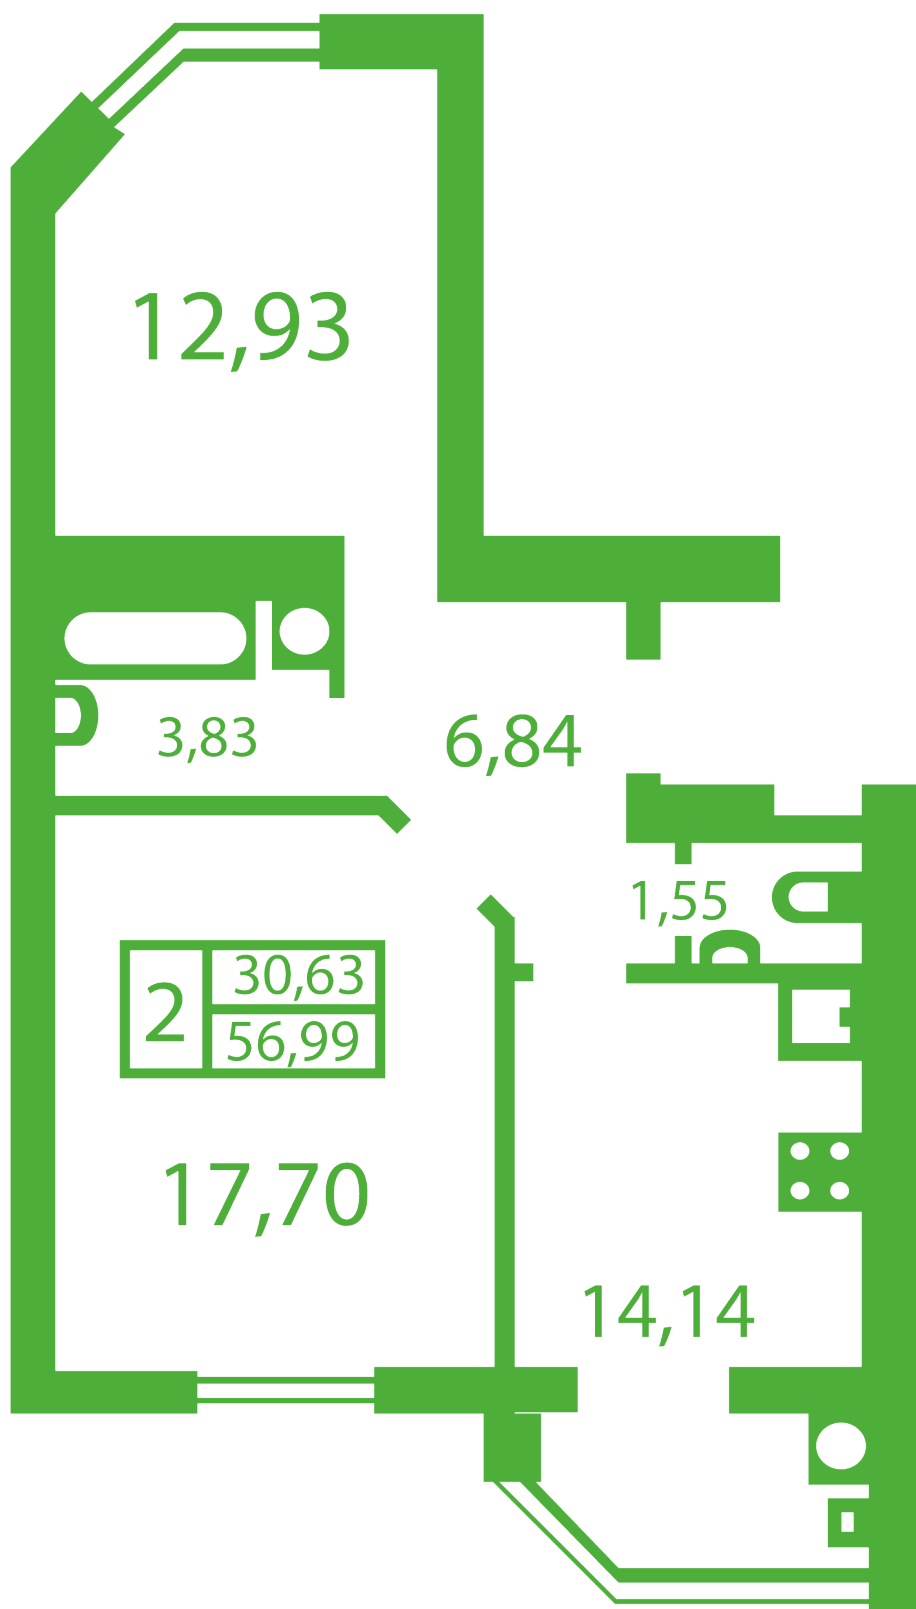

# **ЖК "Щасливий" Софиевская Борщаговка**

[schastliviy.novabydova.com.ua](http://schastliviy.novabydova.com.ua)

096 023 03 10

**Планировка 2 комнатной квартиры в доме на ул.  
Яблонева, 13-В,Г — №6**

**Тип планировки: №6**

Дом Яблоневая, 13-В,Г  
2 комнатная, Срезы этажей Этаж

## **Характеристики**

Общая площадь: 56.99 м<sup>2</sup>

Жилая площадь: 30.63 м<sup>2</sup>

Площадь кухни: 14.14 м<sup>2</sup>