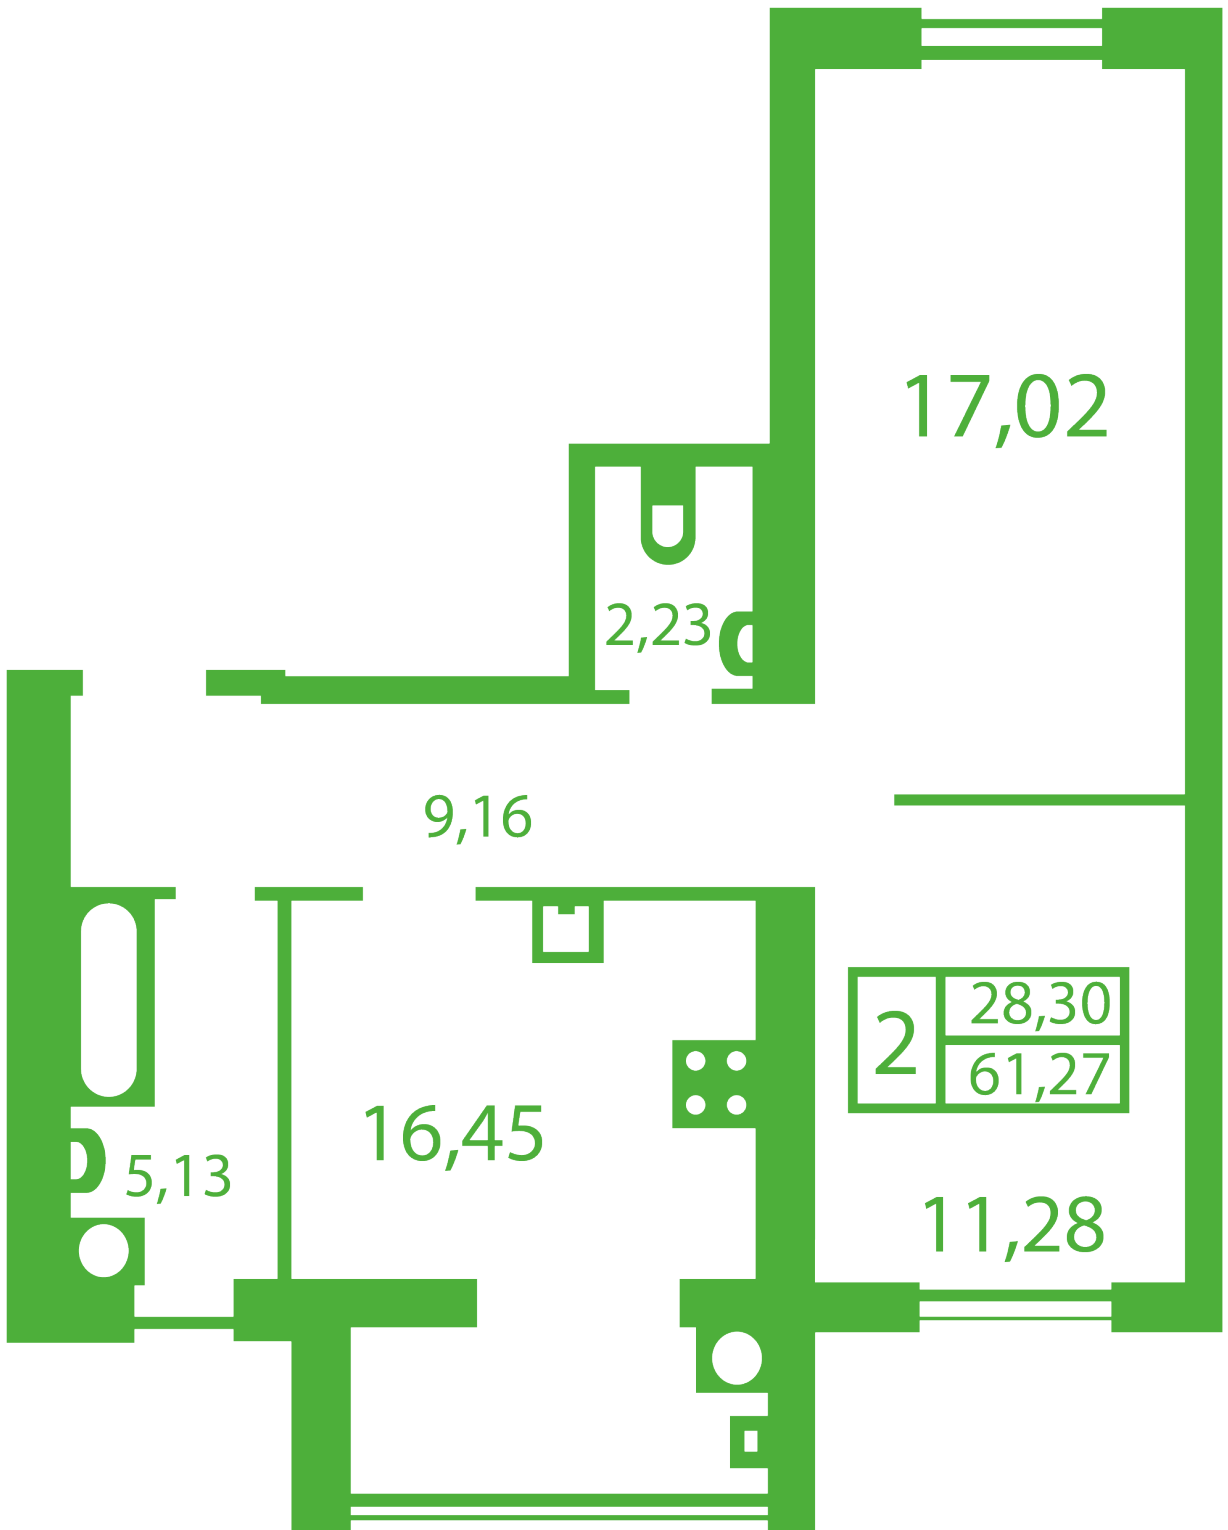

ЖК "Щасливий" Софиевская Борщаговка

schastliviy.novabydova.com.ua

096 023 03 10

**Планировка 2 комнатной квартиры в доме на ул.
Яблонева, 13-В,Г — №5**

Тип планировки: №5

Дом Яблонева, 13-В,Г
2 комнатная, Срезы этажей Этаж

Характеристики

Общая площадь: 61.11 м²

Жилая площадь: 28.3 м²

Площадь кухни: 16.29 м²