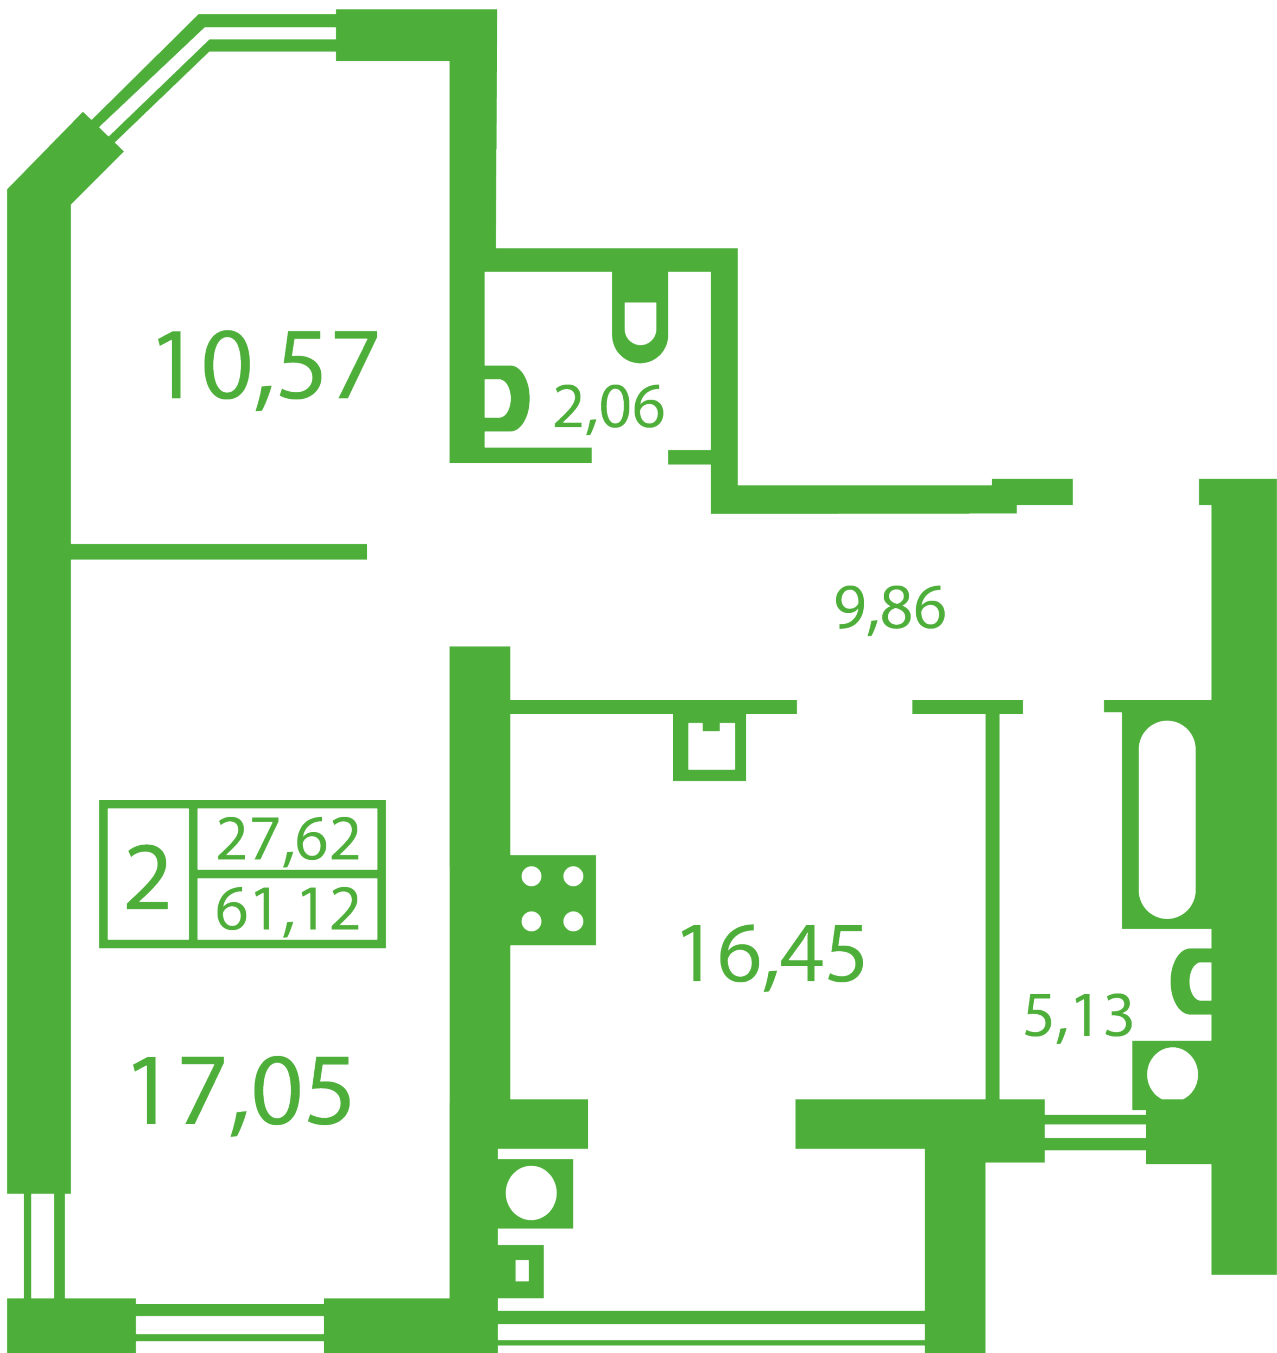

ЖК "Щасливий" Софиевская Борщаговка

schastliviy.novabydova.com.ua

096 023 03 10

**Планировка 2 комнатной квартиры в доме на ул.
Яблонева, 13-В,Г – №1**

Тип планировки: №1

Дом Яблоневая, 13-В,Г
2 комнатная, Срезы этажей Этаж

Характеристики

Общая площадь: 60.96 м²
Жилая площадь: 27.62 м²
Площадь кухни: 16.29 м²