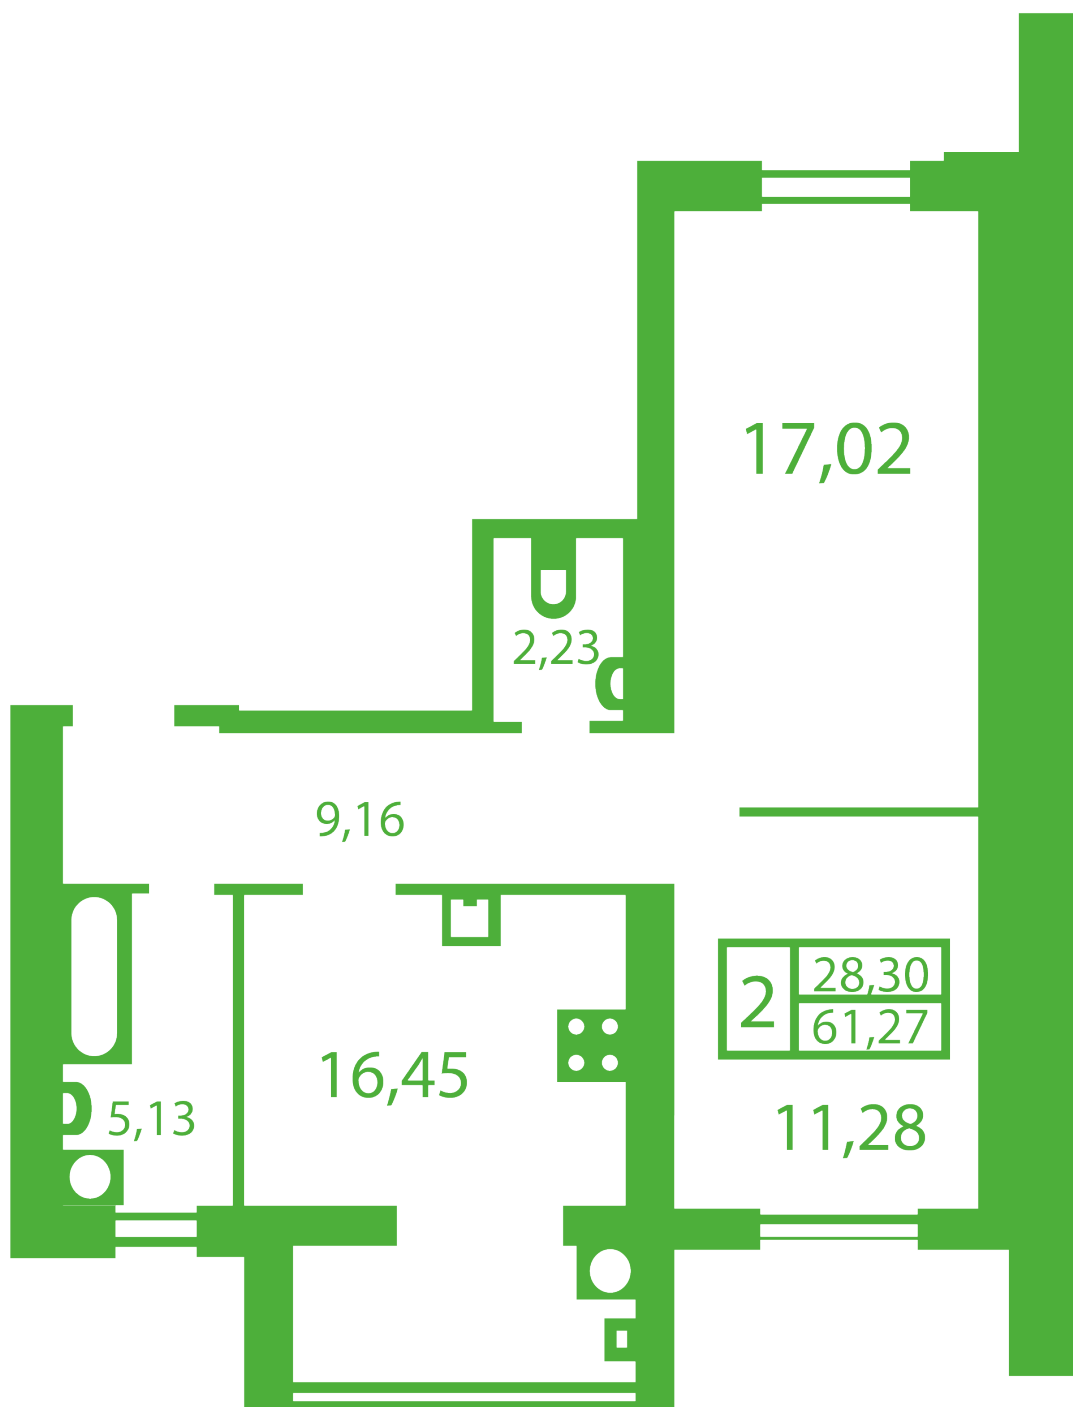

# ЖК "Щасливий" Софиевская Борщаговка

[schastliviy.novabydova.com.ua](http://schastliviy.novabydova.com.ua)

096 023 03 10

**Планировка 2 комнатной квартиры в доме на ул.  
Яблонева, 13-В,Г – №14**

## **Тип планировки: №14**

Дом Яблоневая, 13-В,Г  
2 комнатная, Срезы этажей Этаж

### **Характеристики**

Общая площадь: 61.11 м<sup>2</sup>

Жилая площадь: 28.3 м<sup>2</sup>

Площадь кухни: 16.29 м<sup>2</sup>