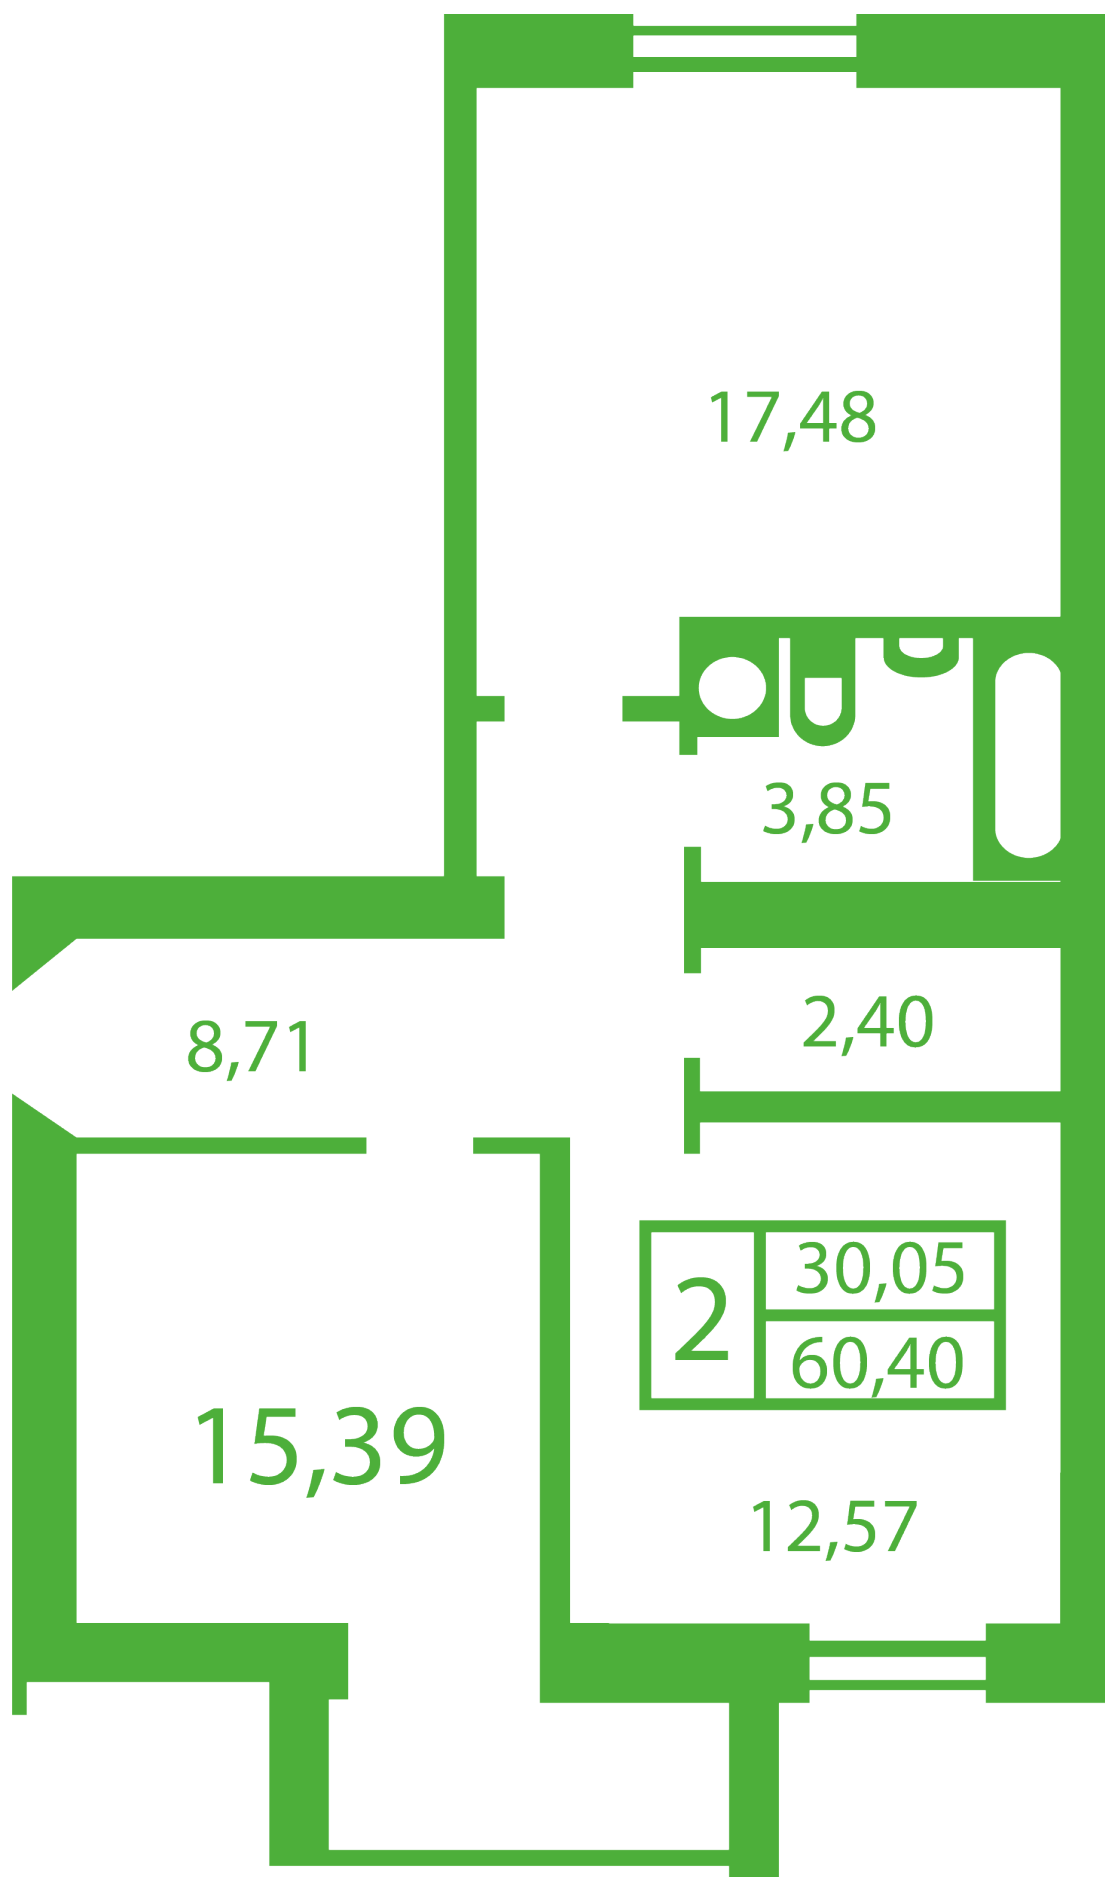

ЖК "Щасливий" Софиевская Борщаговка

schastliviy.novabydova.com.ua

096 023 03 10

**Планировка 2 комнатной квартиры в доме на ул.
Яблонева, 13-А,Б — №5**

Тип планировки: №5

Дом Яблонева, 13-А,Б
2 комнатная, Срезы этажей Этаж

Характеристики

Общая площадь: 60.4 м²
Жилая площадь: 30.05 м²
Площадь кухни: 15.39 м²