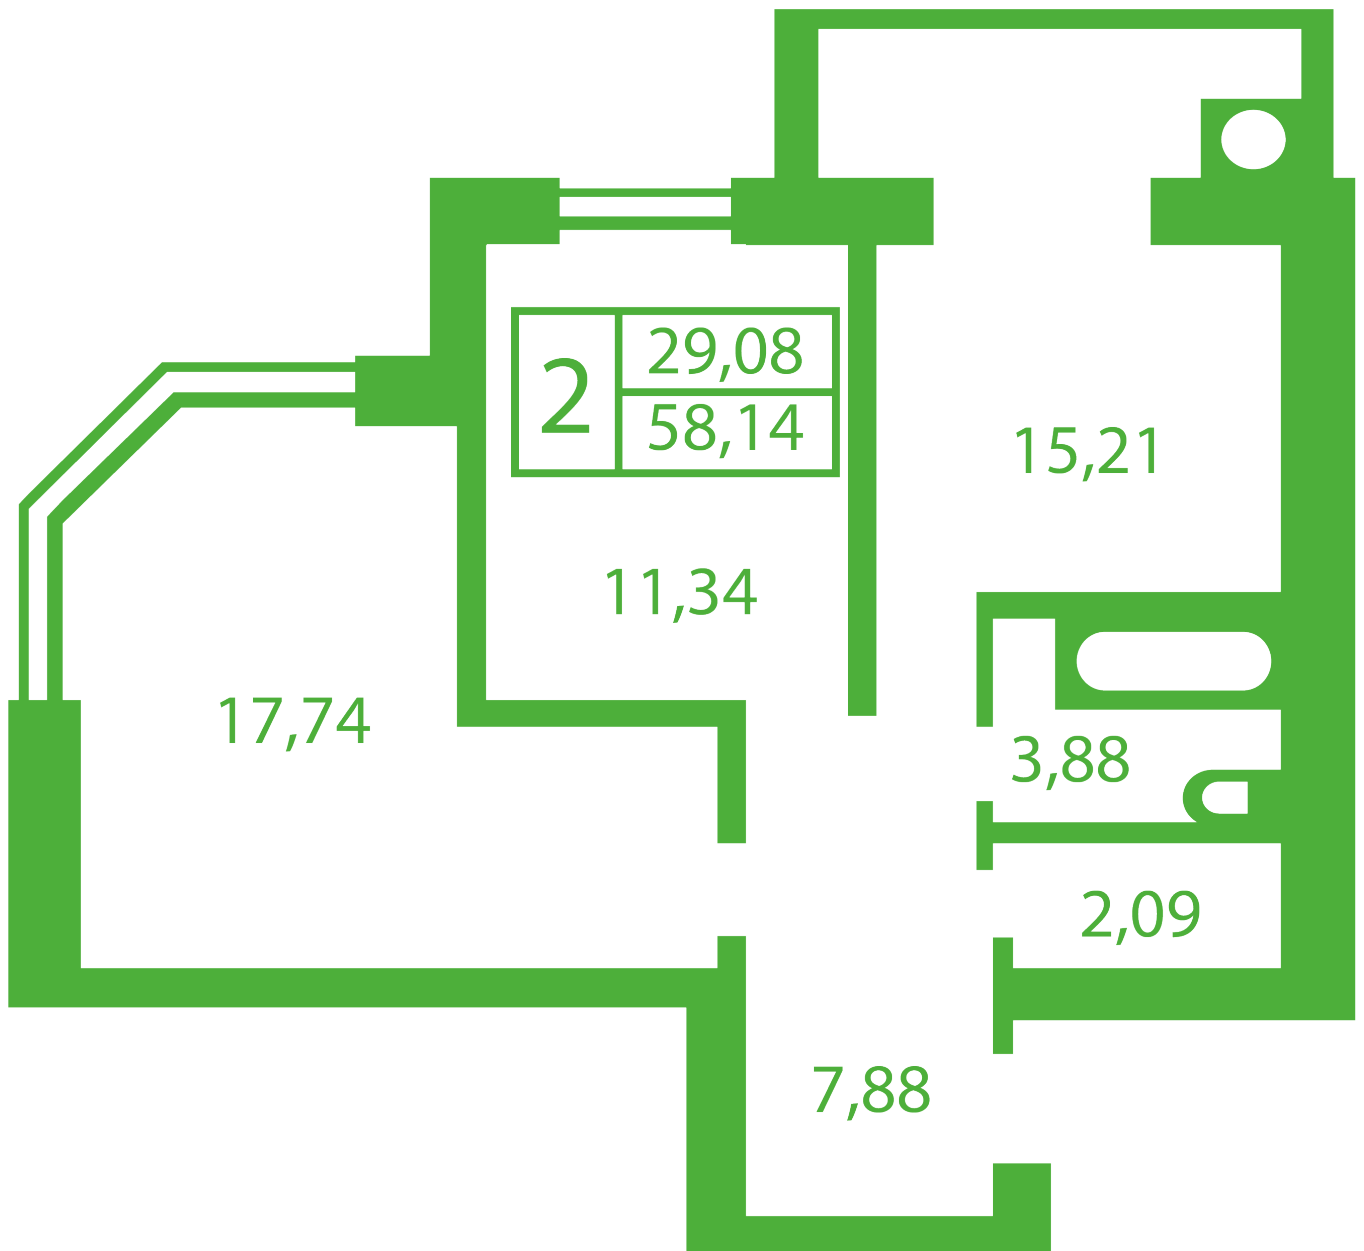

ЖК "Щасливий" Софиевская Борщаговка

schastliiviy.novabydova.com.ua

096 023 03 10

**Планировка 2 комнатной квартиры в доме на ул.
Яблонева, 13-А,Б – №3**

Тип планировки: №3

Дом Яблонева, 13-А,Б
2 комнатная, Срезы этажей Этаж

Характеристики

Общая площадь: 58.14 м²

Жилая площадь: 29.08 м²

Площадь кухни: 15.21 м²