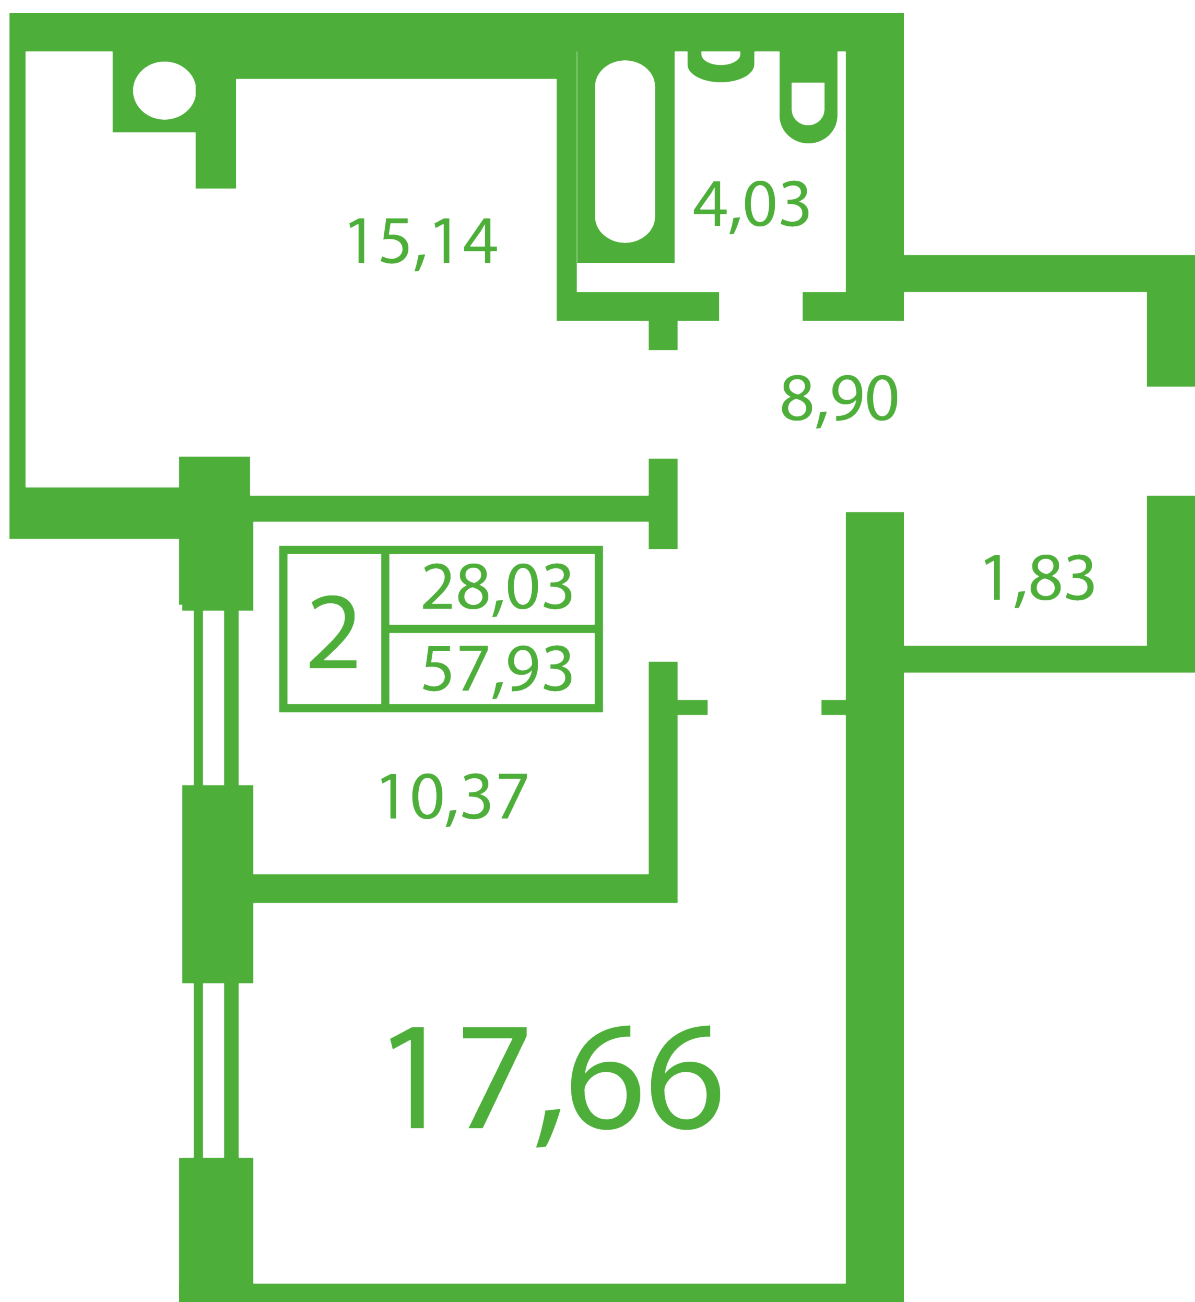

# ЖК "Щасливий" Софиевская Борщаговка

[schastliviy.novabydova.com.ua](http://schastliviy.novabydova.com.ua)

096 023 03 10

**Планировка 2 комнатной квартиры в доме на ул.  
Яблонева, 13-А,Б – №2**

## **Тип планировки: №2**

Дом Яблонева, 13-А,Б  
2 комнатная, Срезы этажей Этаж

### **Характеристики**

Общая площадь: 57.93 м<sup>2</sup>

Жилая площадь: 28.03 м<sup>2</sup>

Площадь кухни: 15.14 м<sup>2</sup>