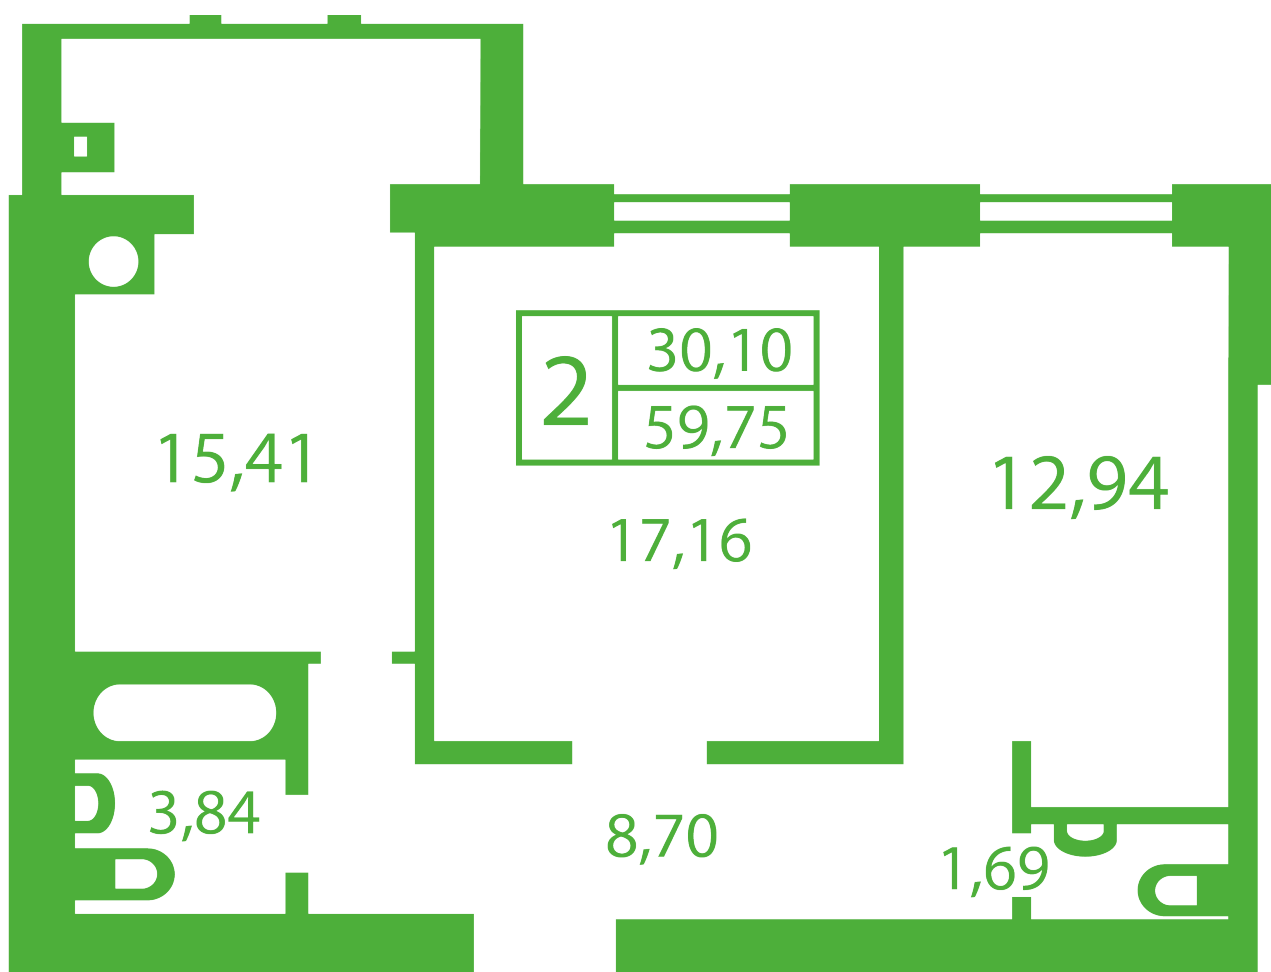

ЖК "Щасливий" Софиевская Борщаговка

schastliviy.novabydova.com.ua

096 023 03 10

Планировка 2 комнатной квартиры в доме на ул. Яблонева, 13-А,Б – №22

Тип планировки: №22

Дом Яблонева, 13-А,Б
2 комнатная, Срезы этажей Этаж

Характеристики

Общая площадь: 59.75 м2

Жилая площадь: 30.1 м²

Площадь кухни: 15.41 м²