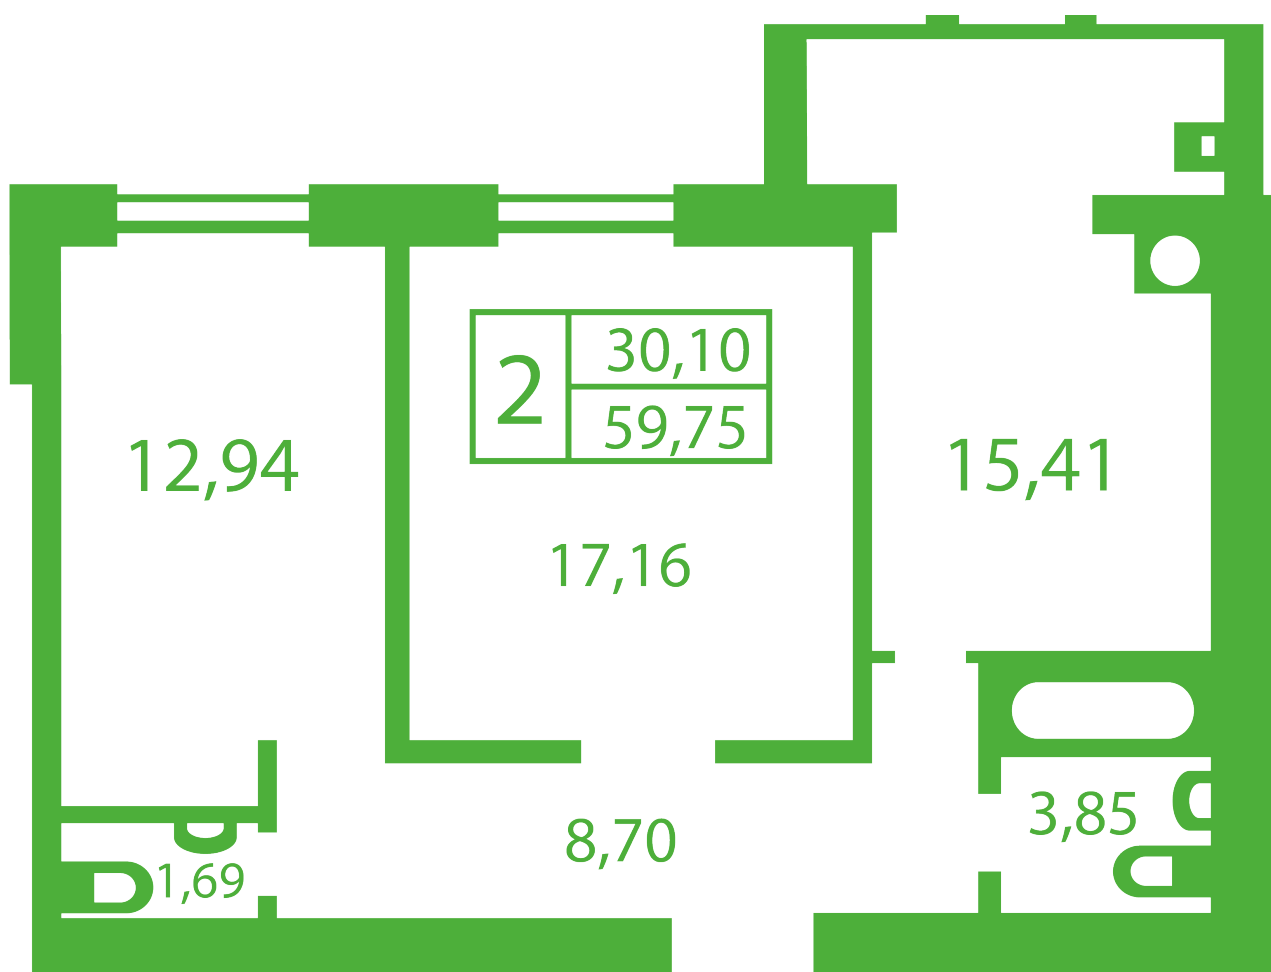

ЖК "Щасливий" Софиевская Борщаговка

schastliviy.novabydova.com.ua

096 023 03 10

Планировка 2 комнатной квартиры в доме на ул. Яблонева, 13-А,Б – №21

Тип планировки: №21

Дом Яблонева, 13-А,Б
2 комнатная, Срезы этажей Этаж

Характеристики

Общая площадь: 59.75 м2

Жилая площадь: 30.1 м²

Площадь кухни: 15.41 м²