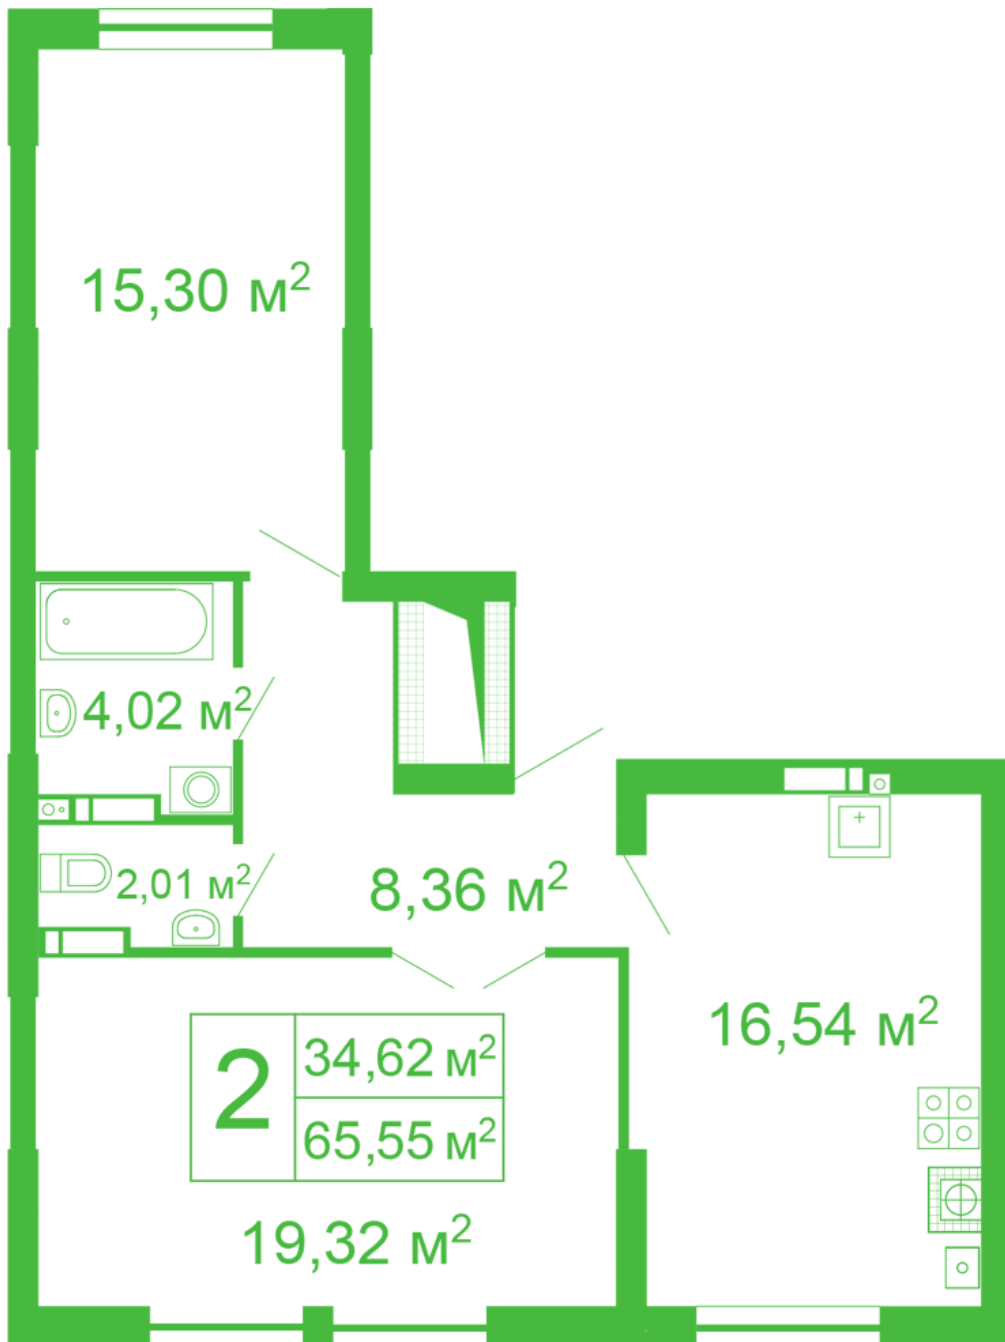

ЖК "Щасливий" Софиевская Борщаговка

schastliviy.novabydova.com.ua

096 023 03 10

Планировка 2 комнатной квартиры в доме на ул.
Яблонева, 11 – №71

Тип планировки: №71

Дом Яблонева, 11
2 комнатная, 1 Этаж

Характеристики

Общая площадь: 65.55 м²
Жилая площадь: 34.62 м²
Площадь кухни: 16.54 м²