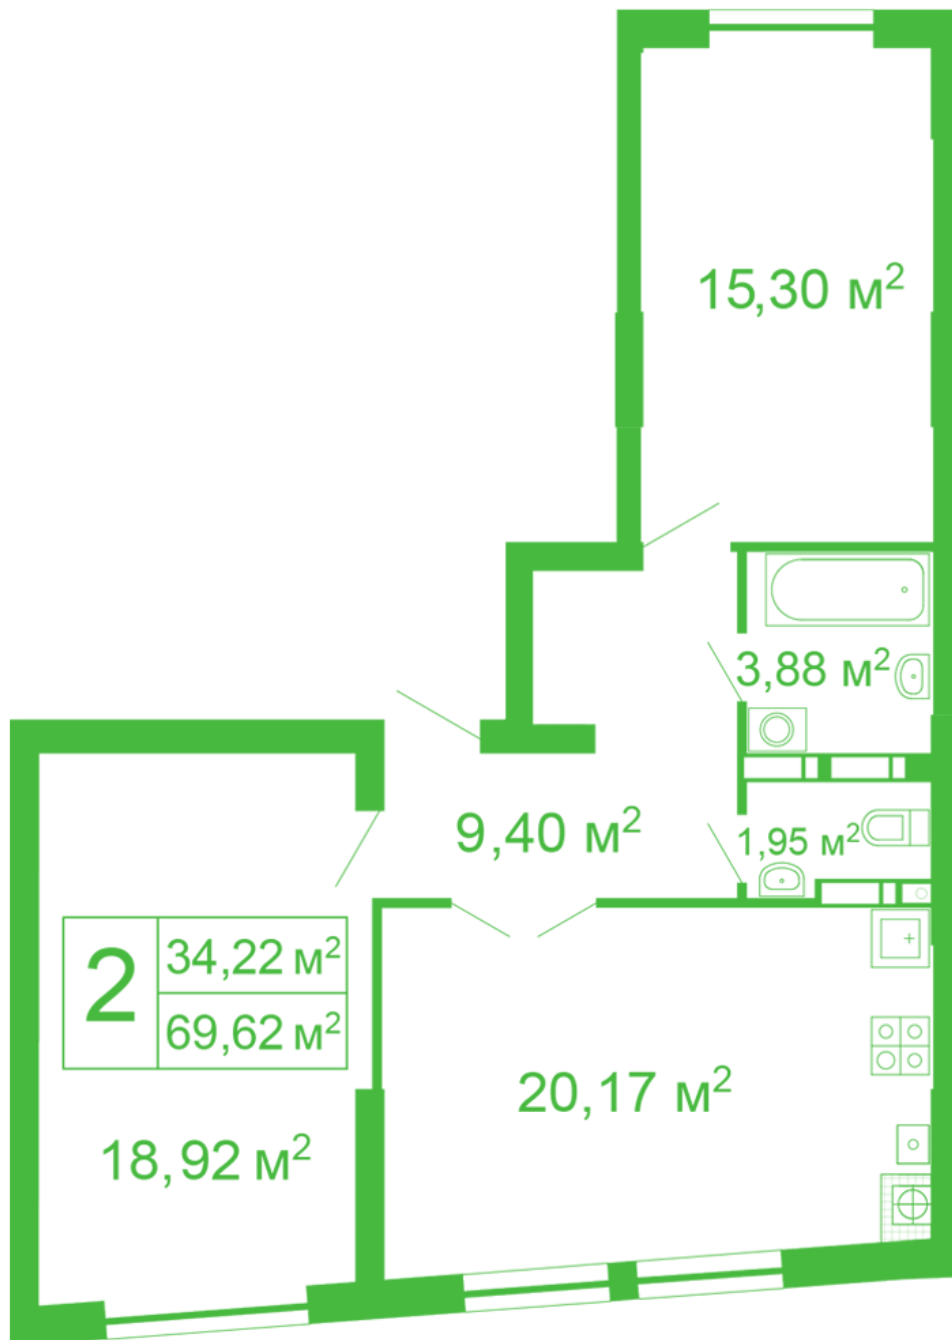

ЖК "Щасливий" Софиевская Борщаговка

schastliviy.novabydova.com.ua

096 023 03 10

**Планировка 2 комнатной квартиры в доме на ул.
Яблонева, 11 – №65**

Тип планировки: №65

Дом Яблонева, 11
2 комнатная, 1 Этаж

Характеристики

Общая площадь: 69.62 м²
Жилая площадь: 34.22 м²
Площадь кухни: 20.17 м²