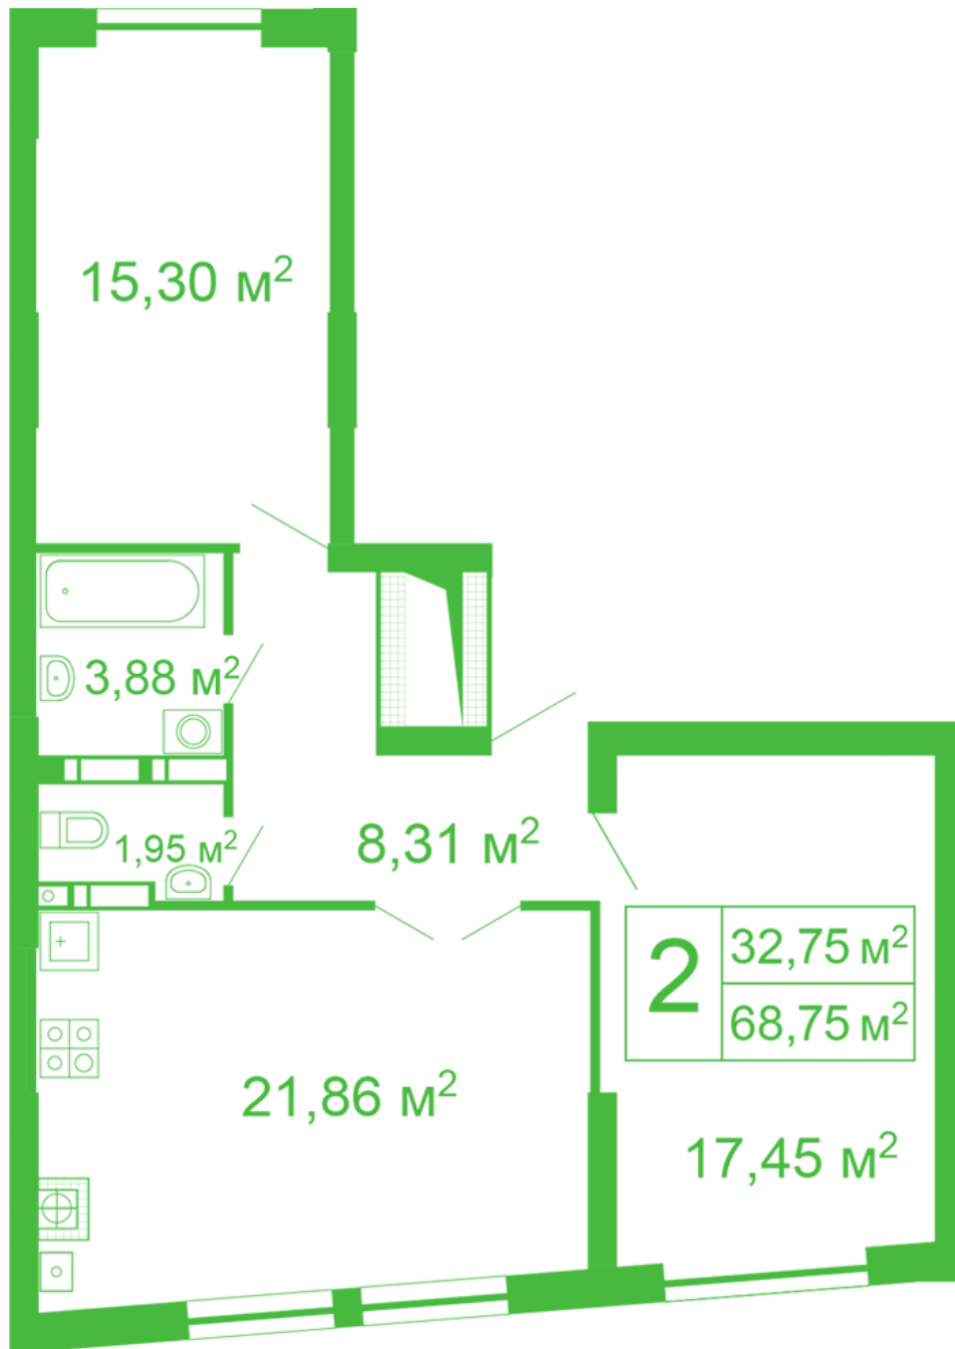

# ЖК "Щасливий" Софиевская Борщаговка

[schastliviy.novabydova.com.ua](http://schastliviy.novabydova.com.ua)

096 023 03 10

**Планировка 2 комнатной квартиры в доме на ул.  
Яблонева, 11 – №61**

## **Тип планировки: №61**

Дом Яблонева, 11  
2 комнатная, 1 Этаж

### **Характеристики**

Общая площадь: 68.75 м<sup>2</sup>  
Жилая площадь: 32.75 м<sup>2</sup>  
Площадь кухни: 21.86 м<sup>2</sup>