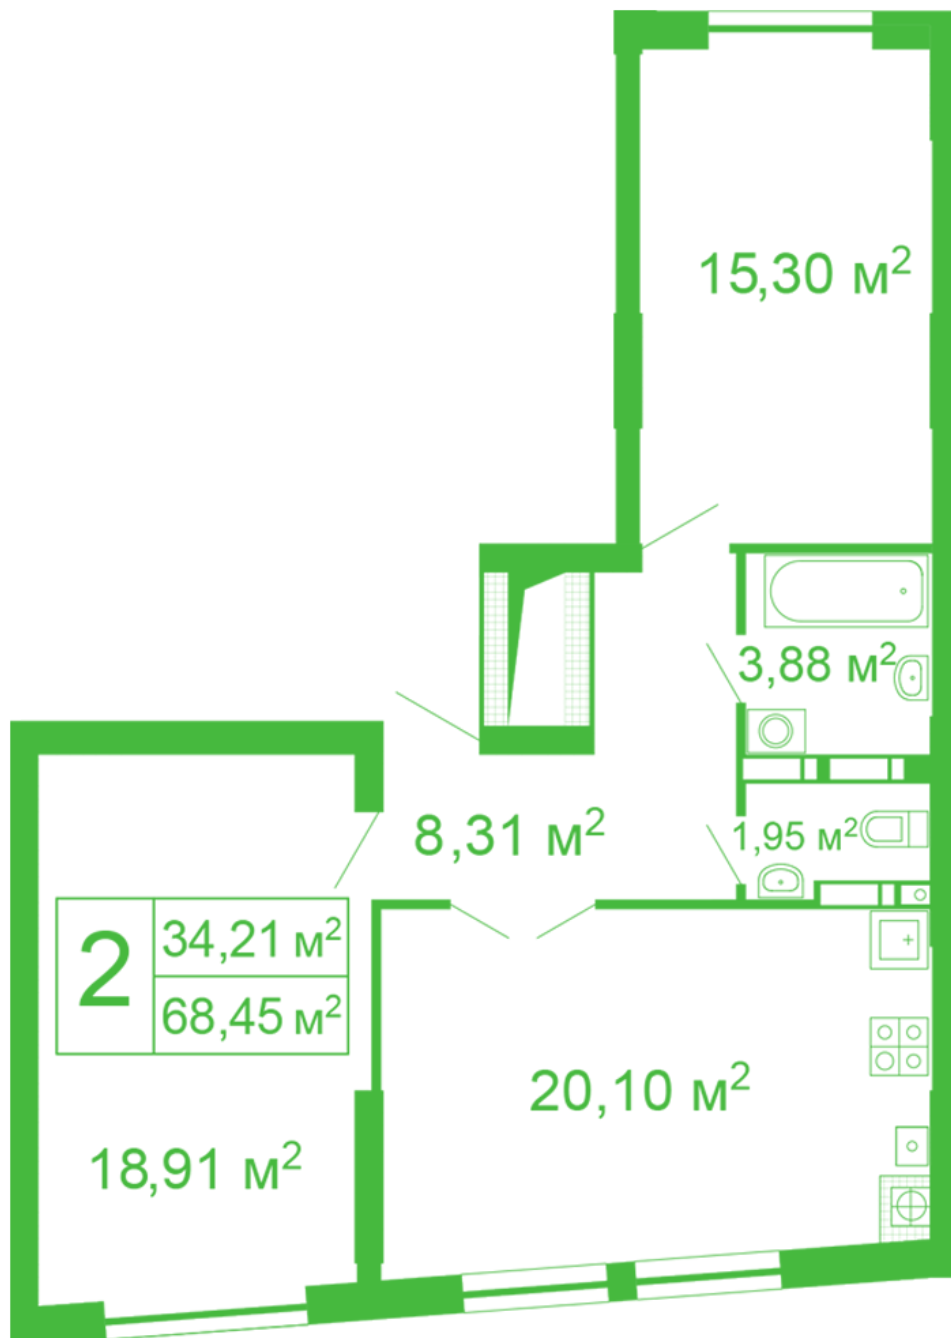

# ЖК "Щасливий" Софиевская Борщаговка

[schastliviy.novabydova.com.ua](http://schastliviy.novabydova.com.ua)

096 023 03 10

**Планировка 2 комнатной квартиры в доме на ул.  
Яблонева, 11 – №55**

## **Тип планировки: №55**

Дом Яблонева, 11  
2 комнатная, 1 Этаж

### **Характеристики**

Общая площадь: 68.45 м<sup>2</sup>  
Жилая площадь: 34.21 м<sup>2</sup>  
Площадь кухни: 20.1 м<sup>2</sup>