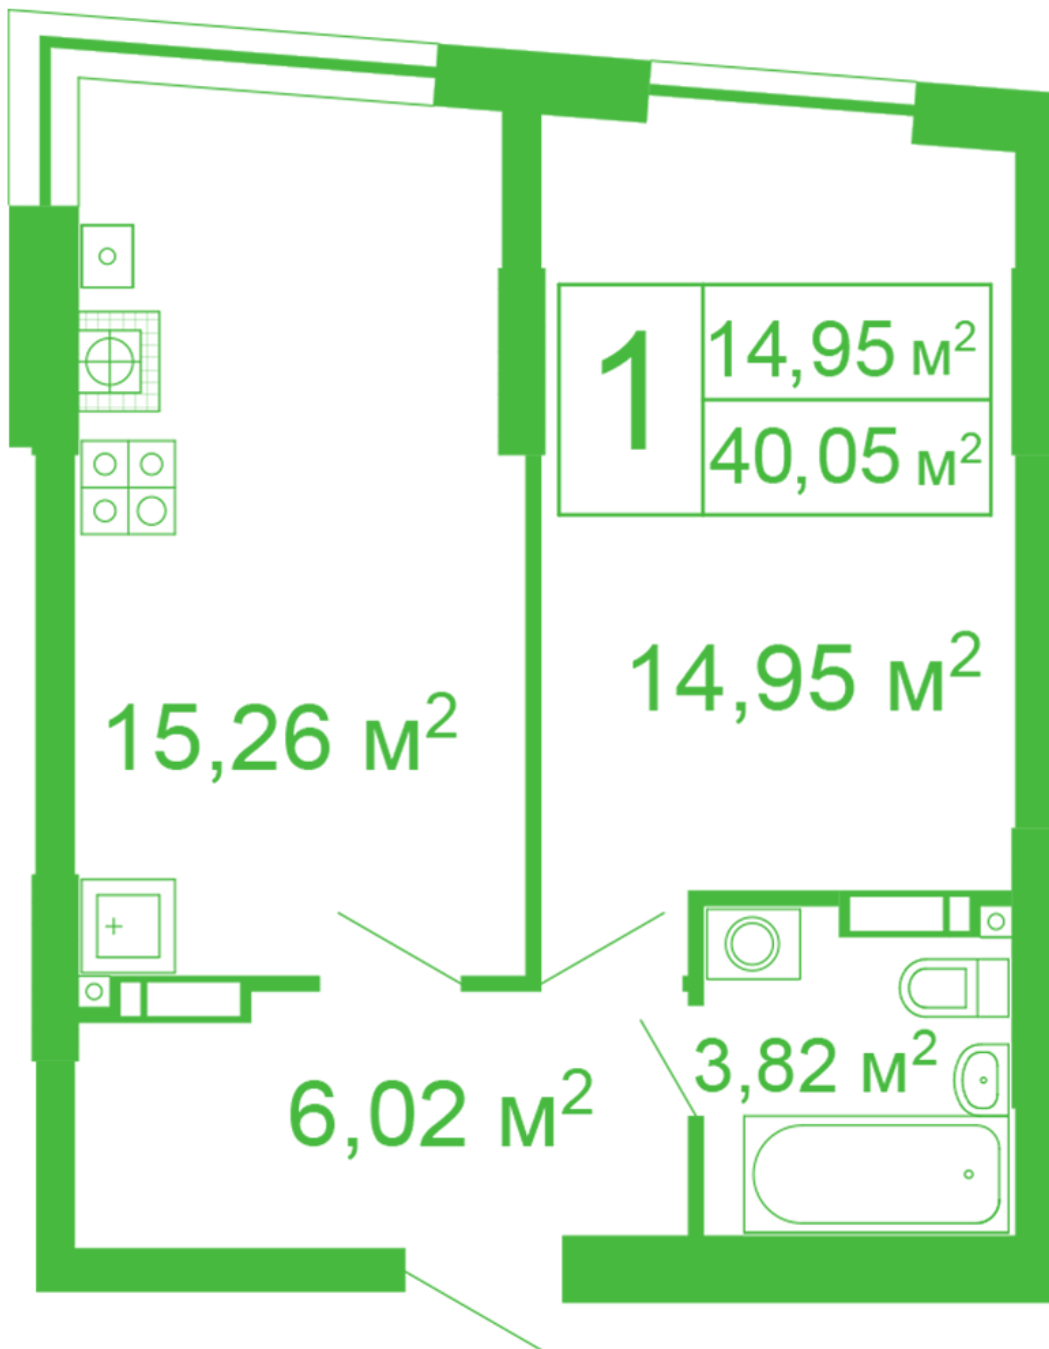

# ЖК "Щасливий" Софиевская Борщаговка

[schastliviy.novabydova.com.ua](http://schastliviy.novabydova.com.ua)  
096 023 03 10

Планировка 2 комнатной квартиры в доме на ул.  
Яблонева, 11 – №52

## **Тип планировки: №52**

Дом Яблонева, 11  
1 комнатная, 1 Этаж

### **Характеристики**

Общая площадь: 40.05 м<sup>2</sup>  
Жилая площадь: 15.95 м<sup>2</sup>  
Площадь кухни: 15.26 м<sup>2</sup>