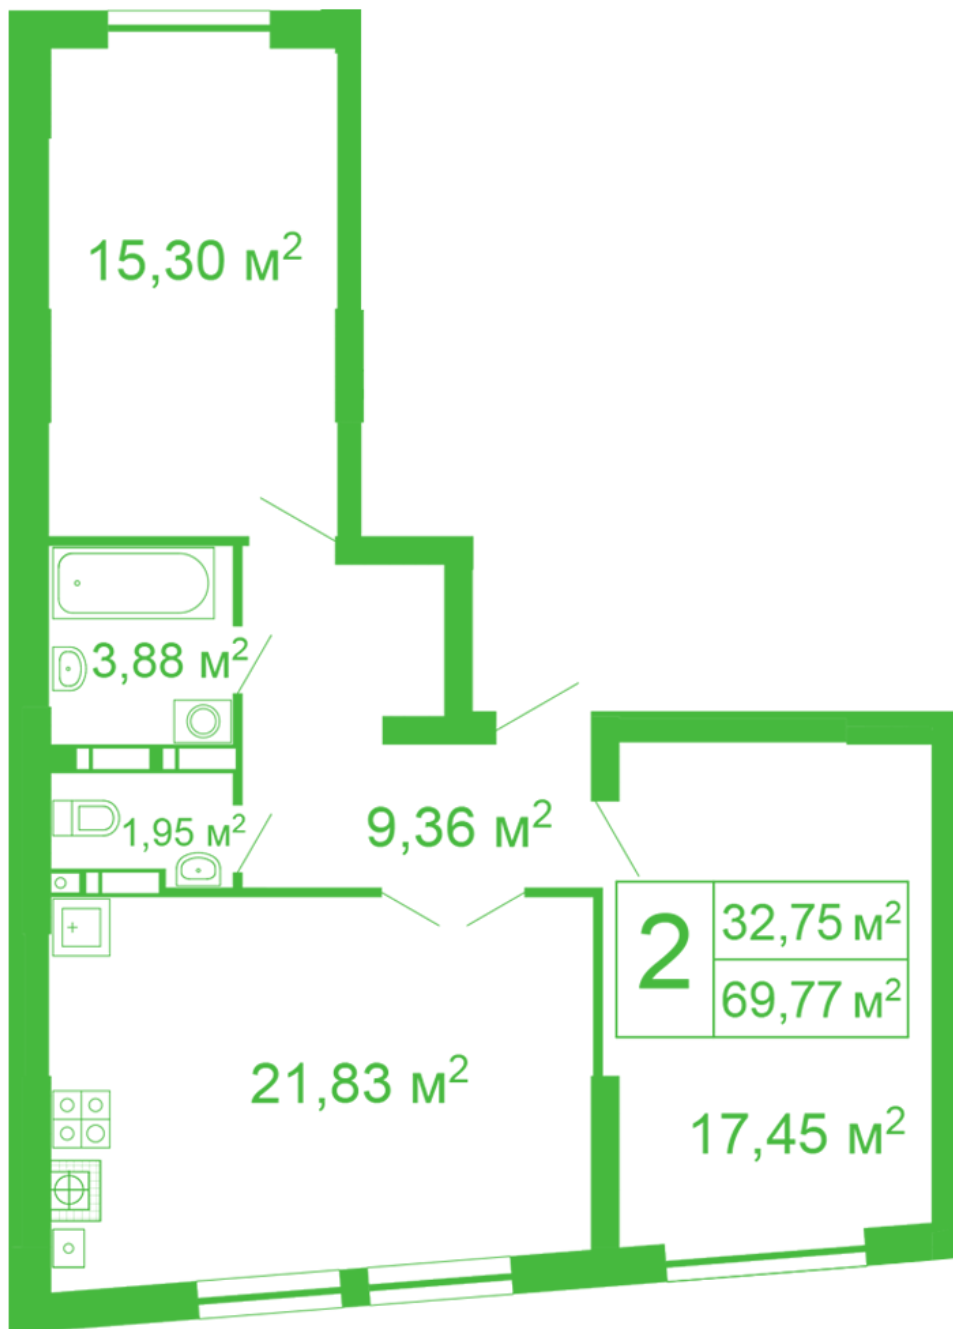

# ЖК "Щасливий" Софиевская Борщаговка

[schastliviy.novabydova.com.ua](http://schastliviy.novabydova.com.ua)

096 023 03 10

Планировка 2 комнатной квартиры в доме на ул.  
Яблонева, 11 – №51

## **Тип планировки: №51**

Дом Яблонева, 11  
2 комнатная, 1 Этаж

### **Характеристики**

Общая площадь: 69.77 м<sup>2</sup>  
Жилая площадь: 32.75 м<sup>2</sup>  
Площадь кухни: 21.83 м<sup>2</sup>