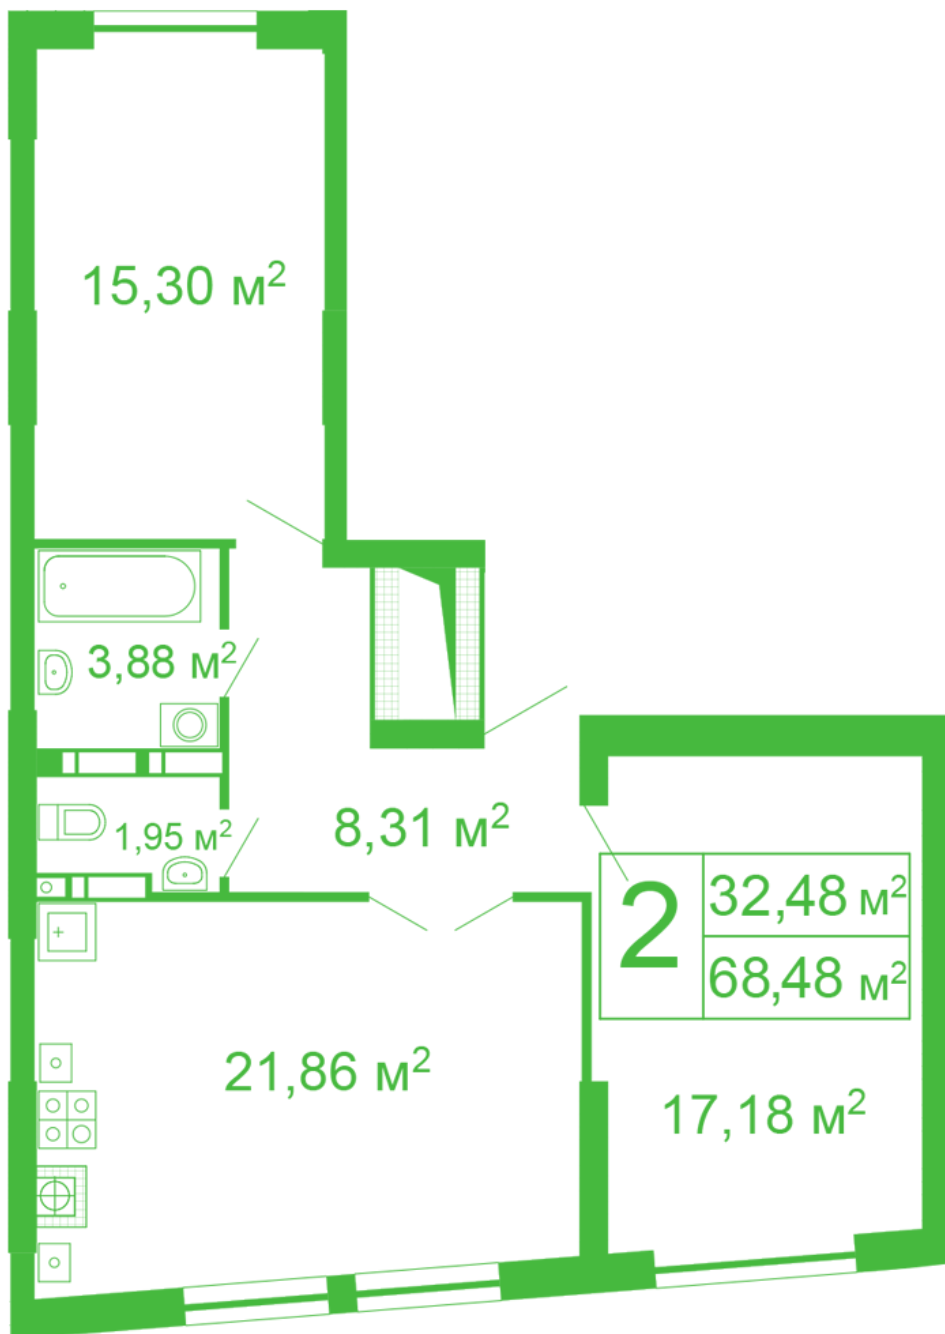

ЖК "Щасливий" Софиевская Борщаговка

schastliviy.novabydova.com.ua

096 023 03 10

Планировка 2 комнатной квартиры в доме на ул.
Яблонева, 11 – №41

Тип планировки: №41

Дом Яблонева, 11
2 комнатная, 1 Этаж

Характеристики

Общая площадь: 68.48 м²
Жилая площадь: 32.48 м²
Площадь кухни: 21.86 м²