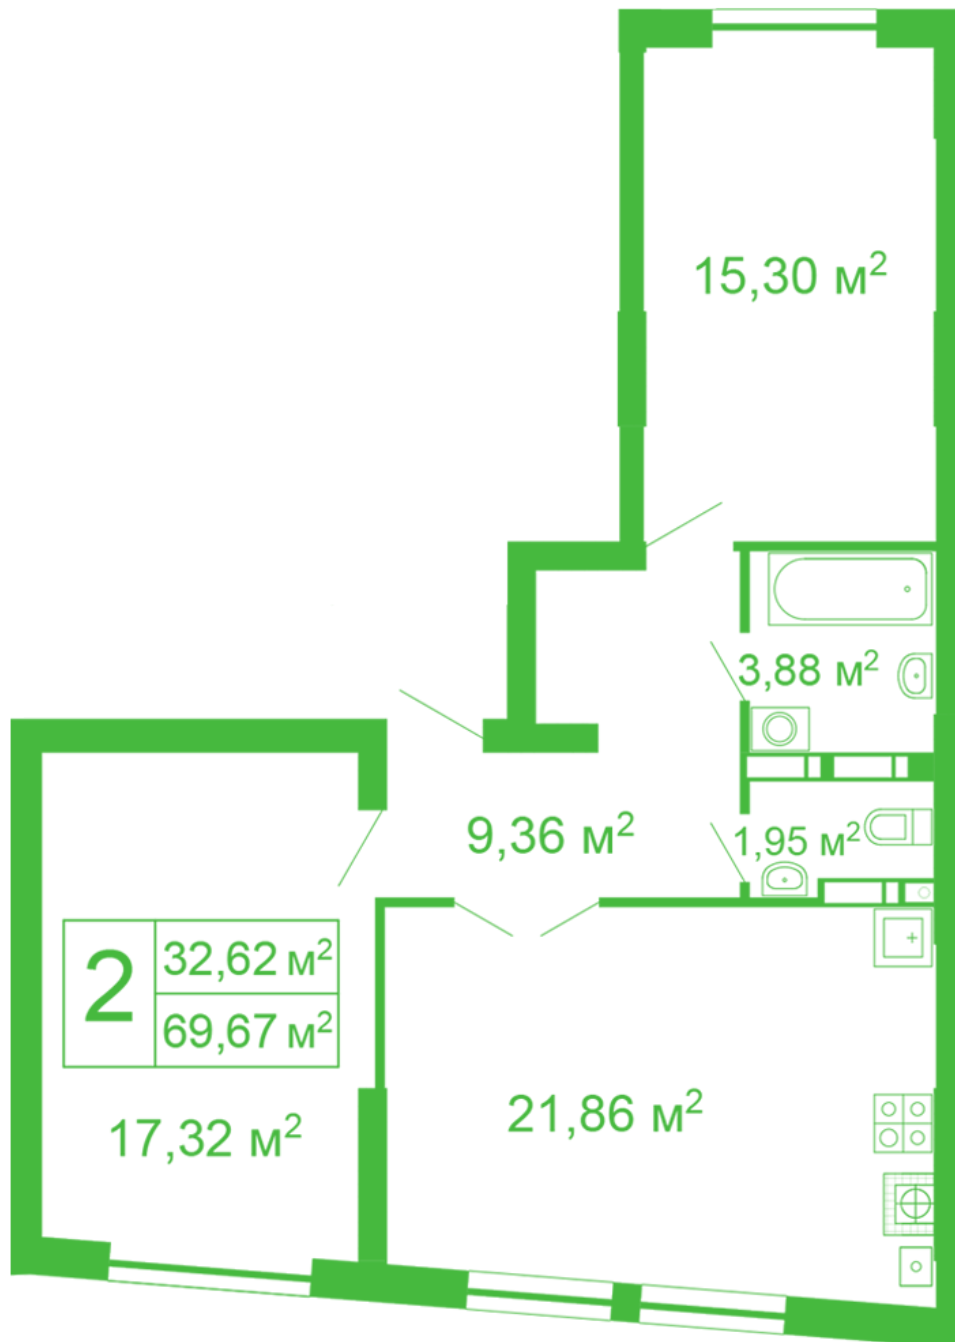

ЖК "Щасливий" Софиевская Борщаговка

schastliviy.novabydova.com.ua

096 023 03 10

**Планировка 2 комнатной квартиры в доме на ул.
Яблонева, 11 – №35**

Тип планировки: №35

Дом Яблонева, 11
2 комнатная, 1 Этаж

Характеристики

Общая площадь: 69.67 м²
Жилая площадь: 32.67 м²
Площадь кухни: 21.86 м²