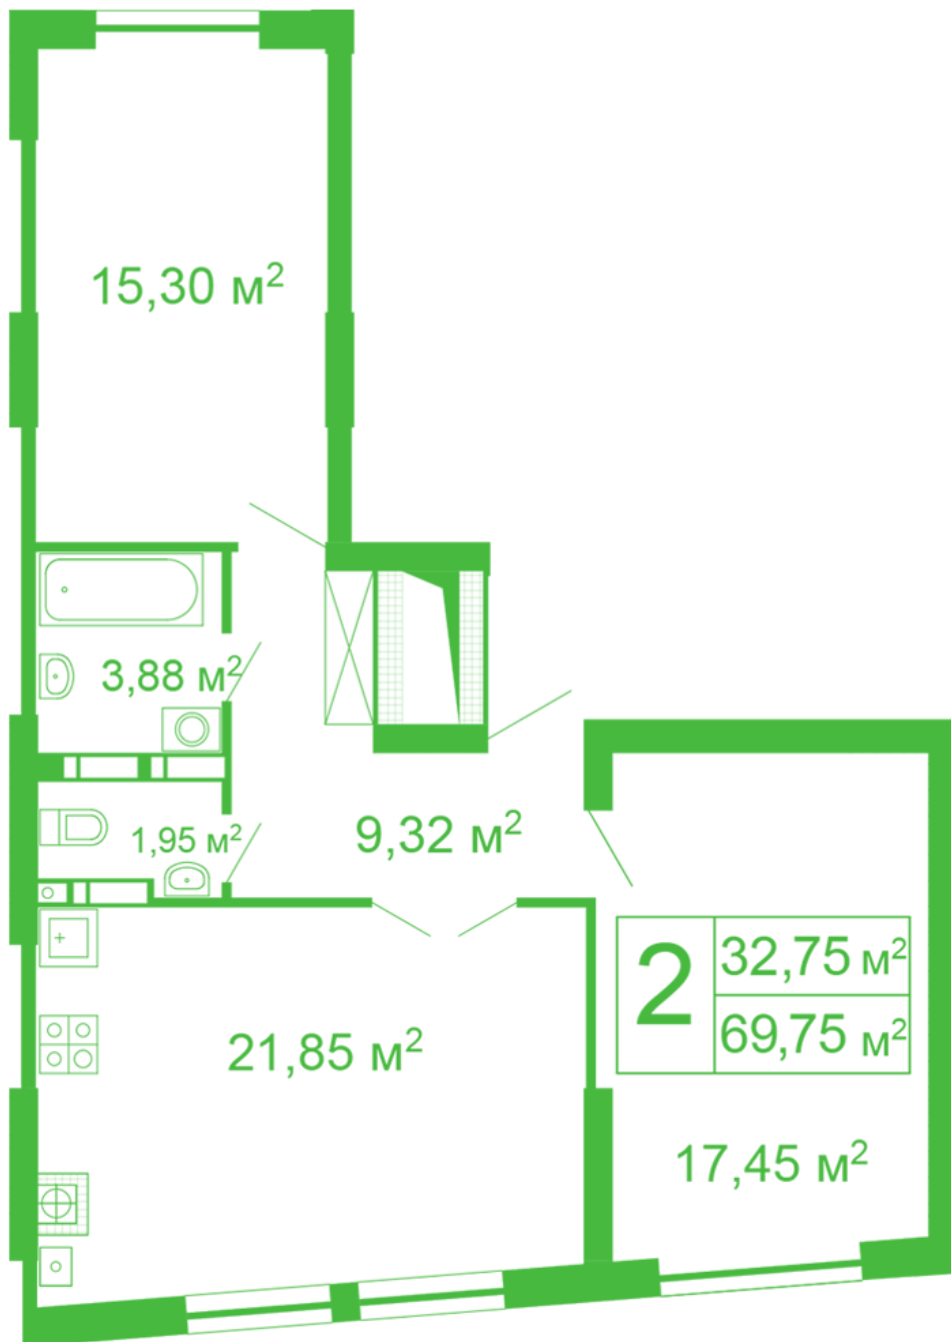

# ЖК "Щасливий" Софиевская Борщаговка

[schastliviy.novabydova.com.ua](http://schastliviy.novabydova.com.ua)  
096 023 03 10

Планировка 2 комнатной квартиры в доме на ул.  
Яблонева, 11 – №31

## **Тип планировки: №31**

Дом Яблонева, 11  
2 комнатная, 1 Этаж

### **Характеристики**

Общая площадь: 69.75 м<sup>2</sup>  
Жилая площадь: 32.75 м<sup>2</sup>  
Площадь кухни: 21.85 м<sup>2</sup>