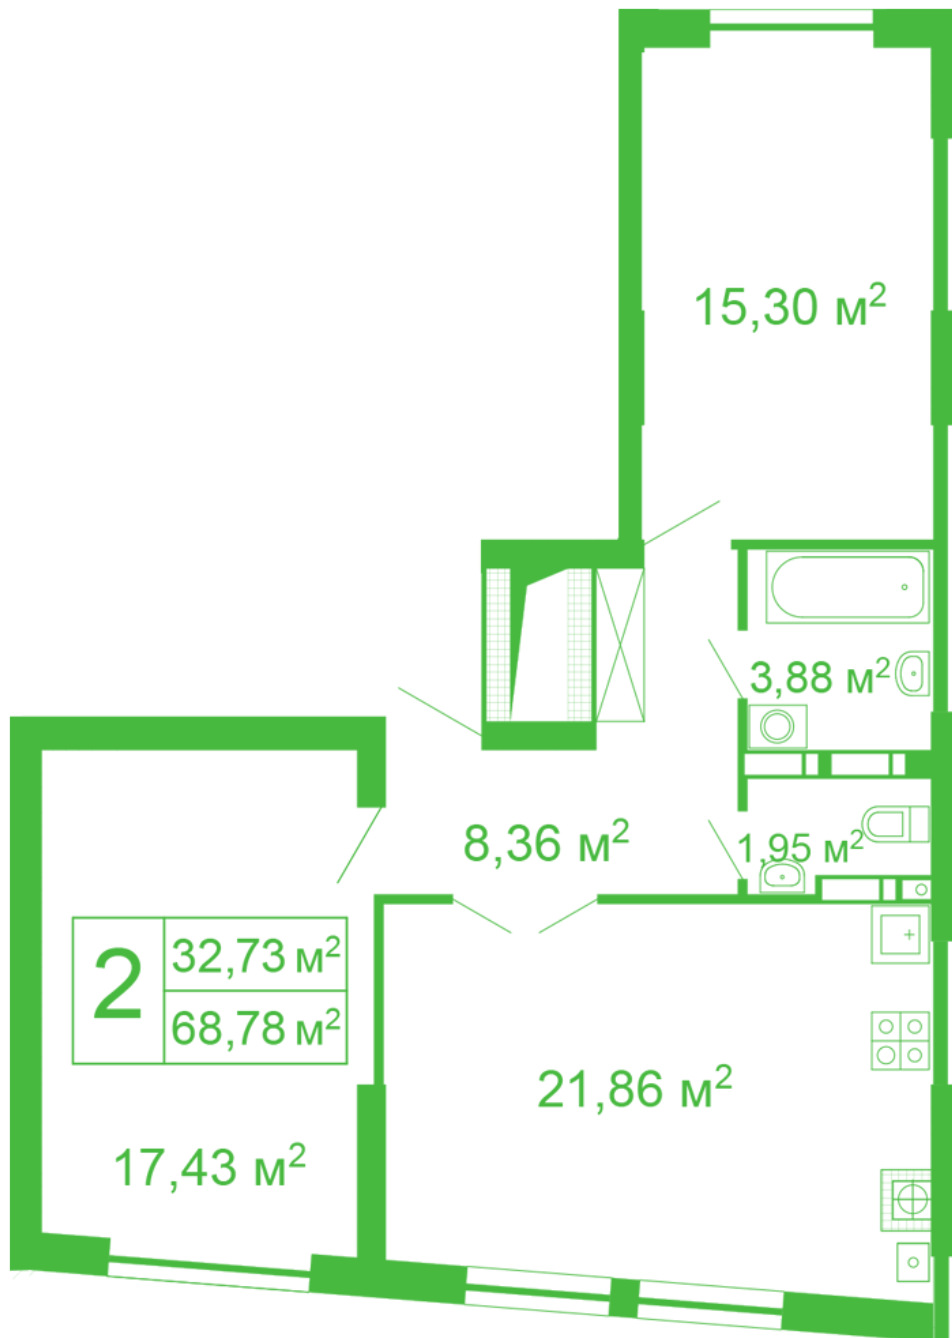

ЖК "Щасливий" Софиевская Борщаговка

schastliviy.novabydova.com.ua

096 023 03 10

Планировка 2 комнатной квартиры в доме на ул.
Яблонева, 11 – №25

Тип планировки: №25

Дом Яблонева, 11
2 комнатная, 1 Этаж

Характеристики

Общая площадь: 68.78 м²
Жилая площадь: 32.73 м²
Площадь кухни: 21.86 м²