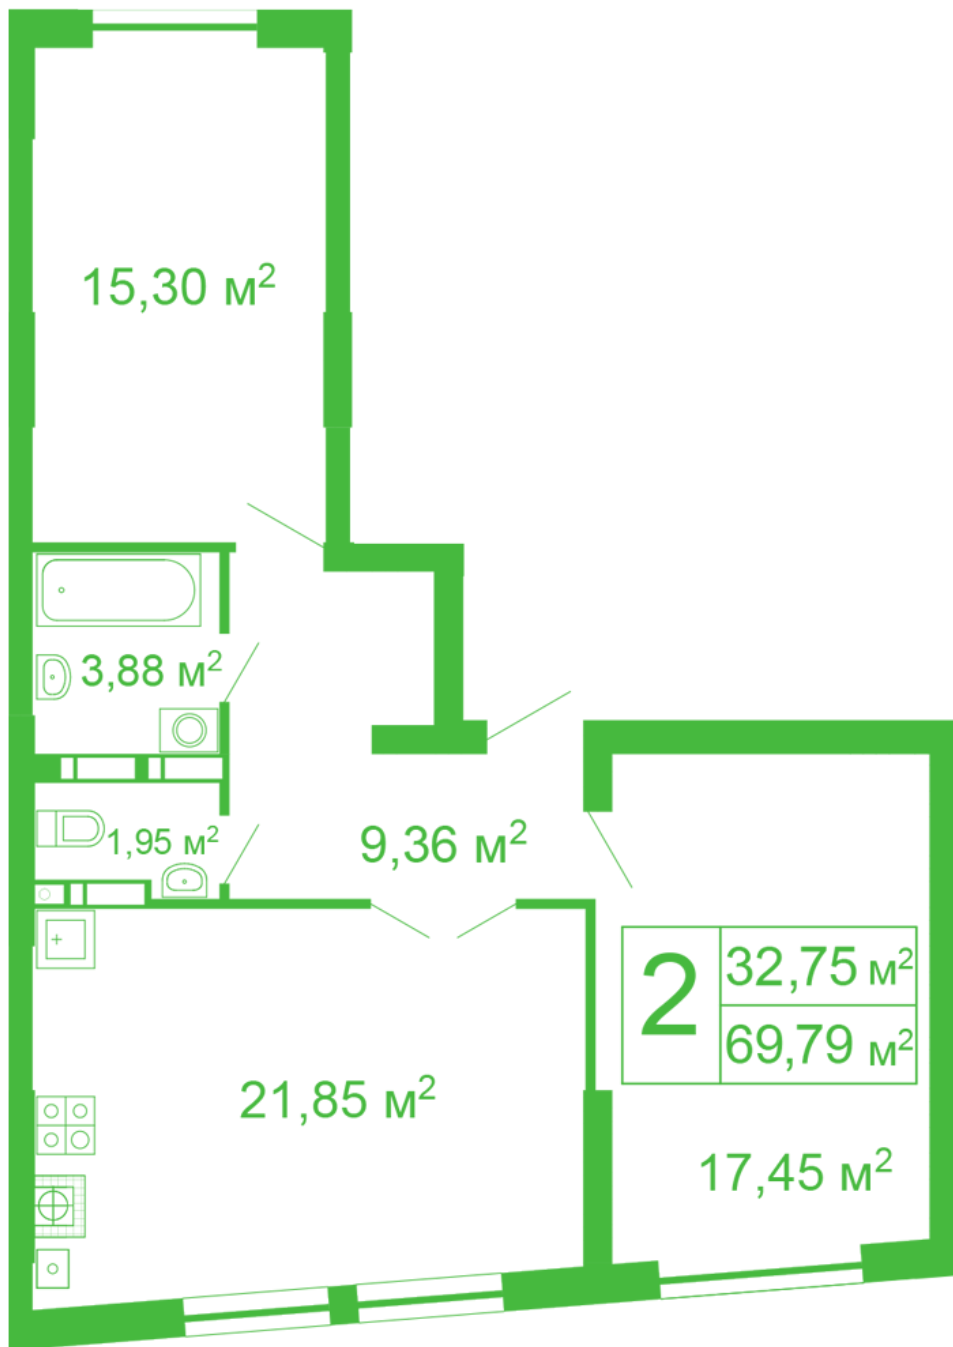

# ЖК "Щасливий" Софиевская Борщаговка

[schastliviy.novabydova.com.ua](http://schastliviy.novabydova.com.ua)

096 023 03 10

Планировка 2 комнатной квартиры в доме на ул.  
Яблонева, 11 – №21

## **Тип планировки: №21**

Дом Яблонева, 11  
2 комнатная, 1 Этаж

### **Характеристики**

Общая площадь: 69.79 м<sup>2</sup>  
Жилая площадь: 32.75 м<sup>2</sup>  
Площадь кухни: 21.85 м<sup>2</sup>