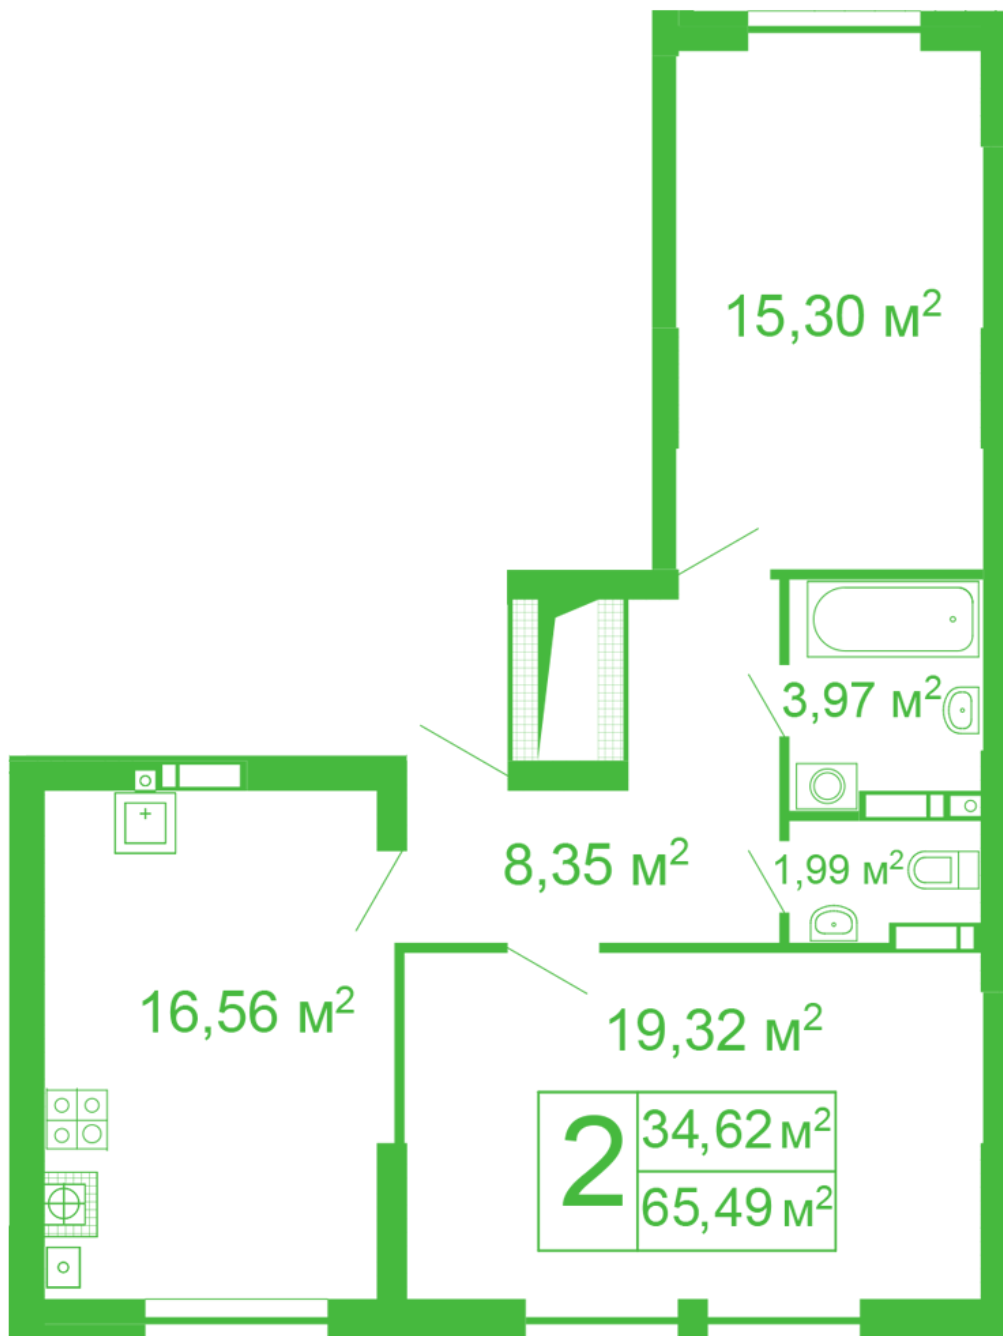

ЖК "Щасливий" Софиевская Борщаговка

schastliviy.novabydova.com.ua

096 023 03 10

Планировка 2 комнатной квартиры в доме на ул.
Яблонева, 11 – №16

Тип планировки: №16

Дом Яблонева, 11
2 комнатная, 1 Этаж

Характеристики

Общая площадь: 65.49 м²
Жилая площадь: 34.62 м²
Площадь кухни: 16.56 м²