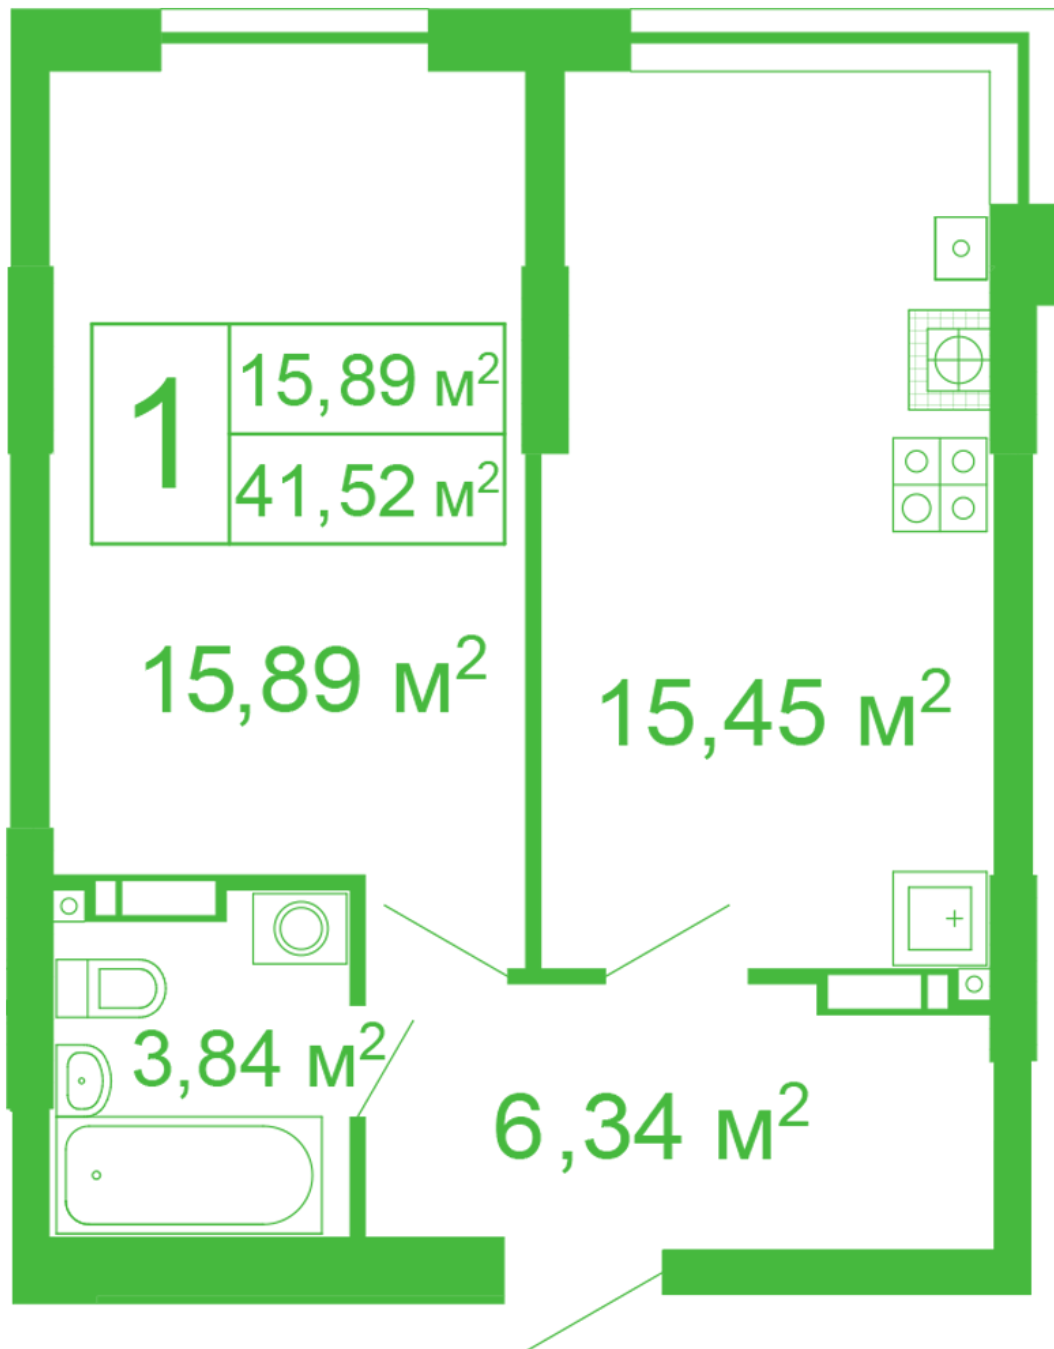

ЖК "Щасливий" Софиевская Борщаговка

schastliviy.novabydova.com.ua
096 023 03 10

Планировка 1 комнатной квартиры в доме на улице Яблонева, 11 – №74

Тип планировки: №74

Дом Яблонева, 11
1 комнатная, 2-10 Этаж

Характеристики

Общая площадь: 41.52 м²
Жилая площадь: 15.89 м²
Площадь кухни: 15.45 м²