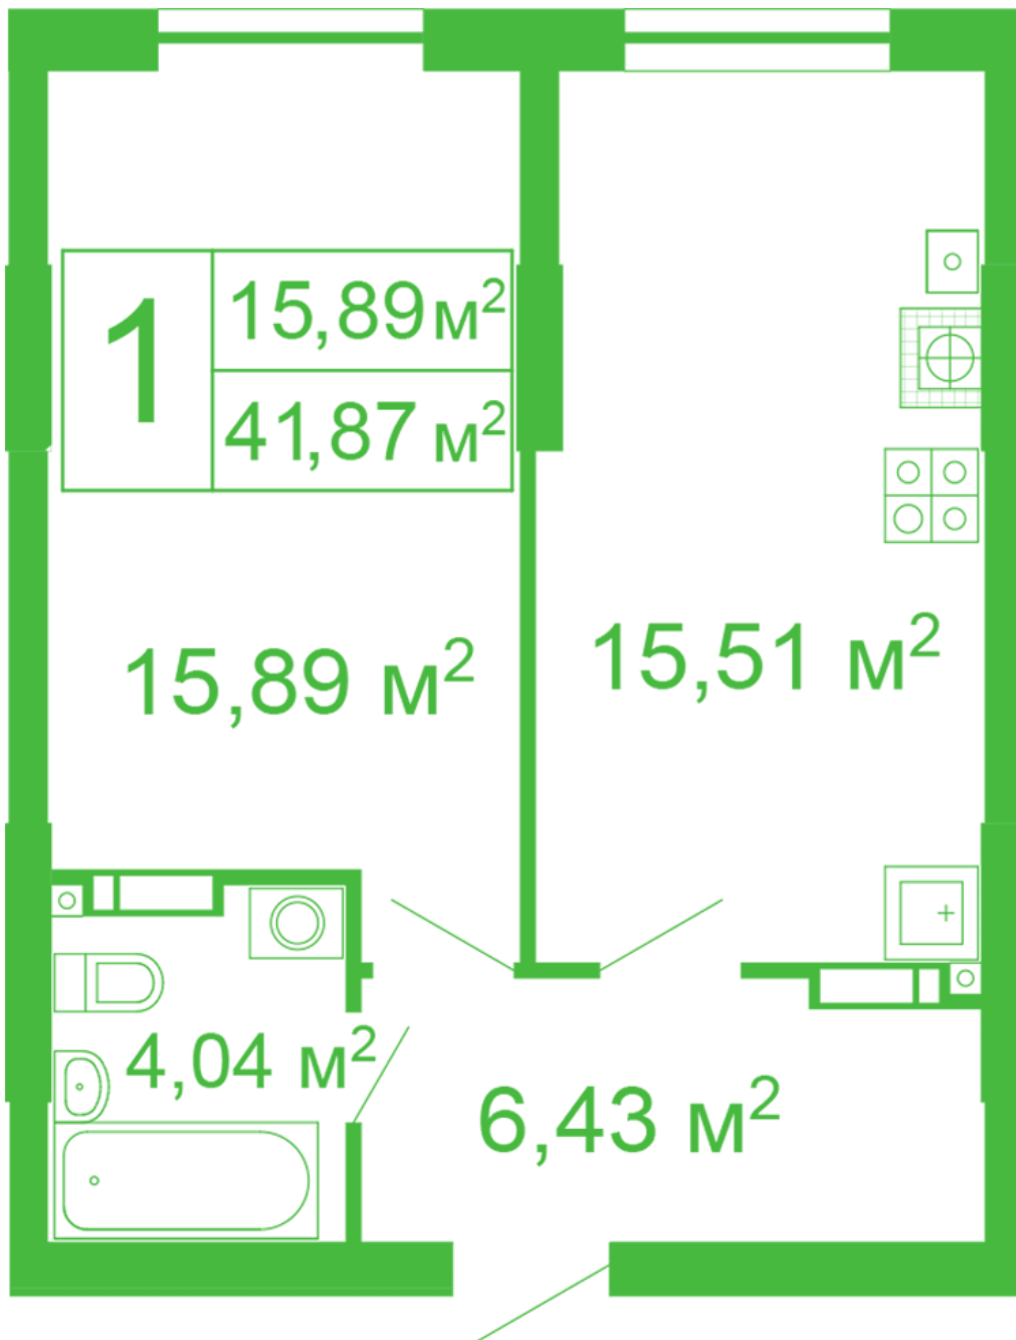

ЖК "Щасливий" Софиевская Борщаговка

schastliviy.novabydova.com.ua

096 023 03 10

Планировка 1 комнатной квартиры в доме на улице Яблонева, 11 – №73

Тип планировки: №73

Дом Яблонева, 11
1 комнатная, 2-10 Этаж

Характеристики

Общая площадь: 41.87 м²
Жилая площадь: 15.89 м²
Площадь кухни: 15.51 м²