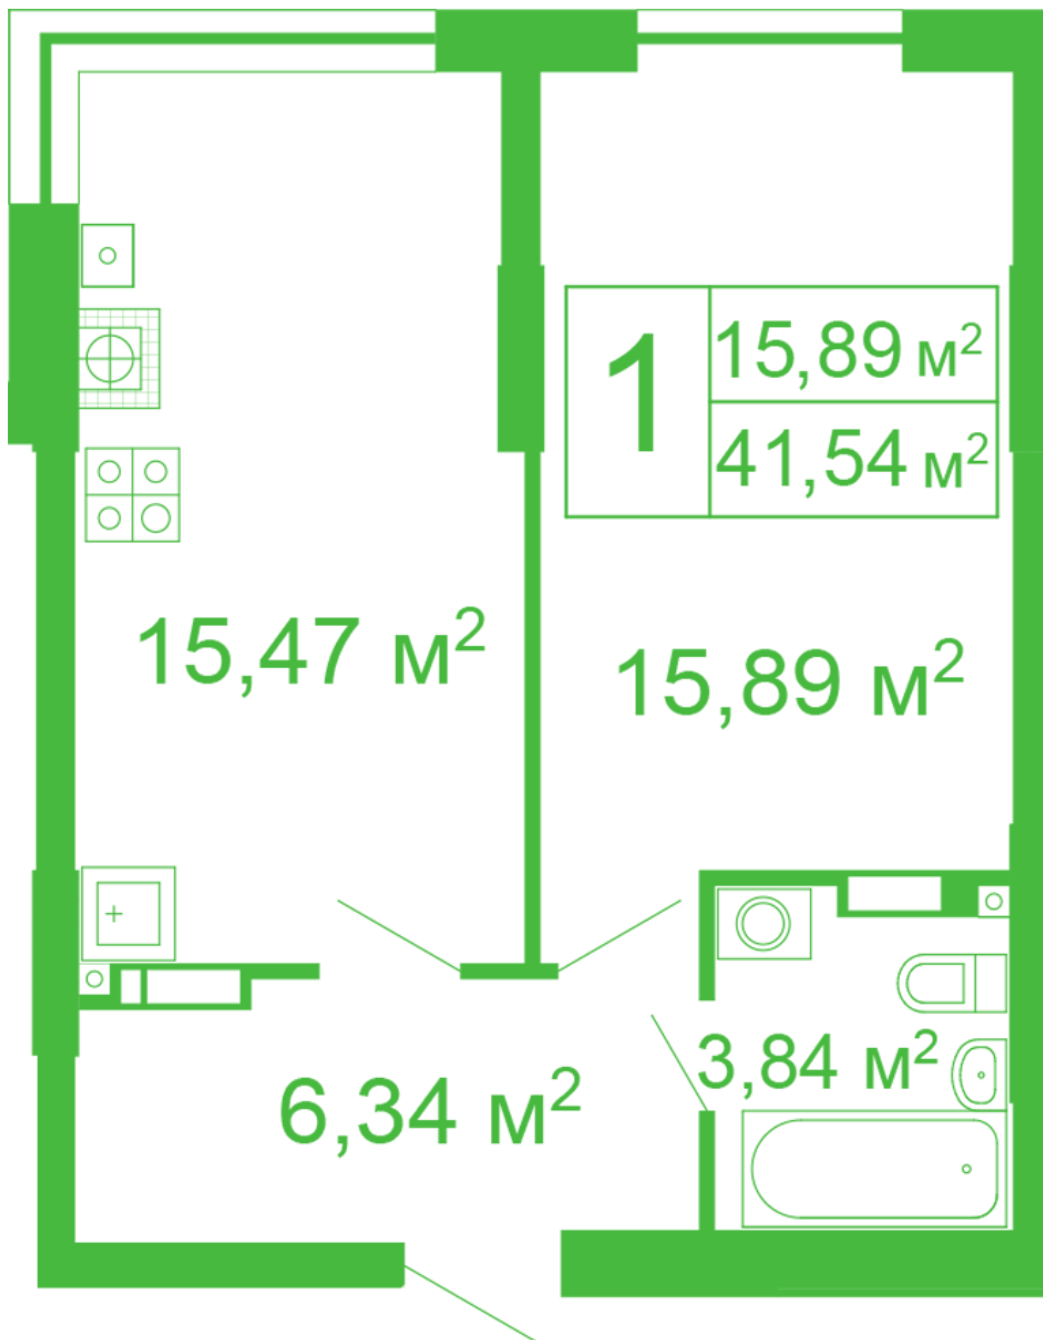

ЖК "Щасливий" Софиевская Борщаговка

schastliviy.novabydova.com.ua
096 023 03 10

Планировка 1 комнатной квартиры в доме на улице Яблонева, 11 – №72

Тип планировки: №72

Дом Яблонева, 11
1 комнатная, 2-10 Этаж

Характеристики

Общая площадь: 41.54 м2
Жилая площадь: 15.89 м2
Площадь кухни: 15.47 м2