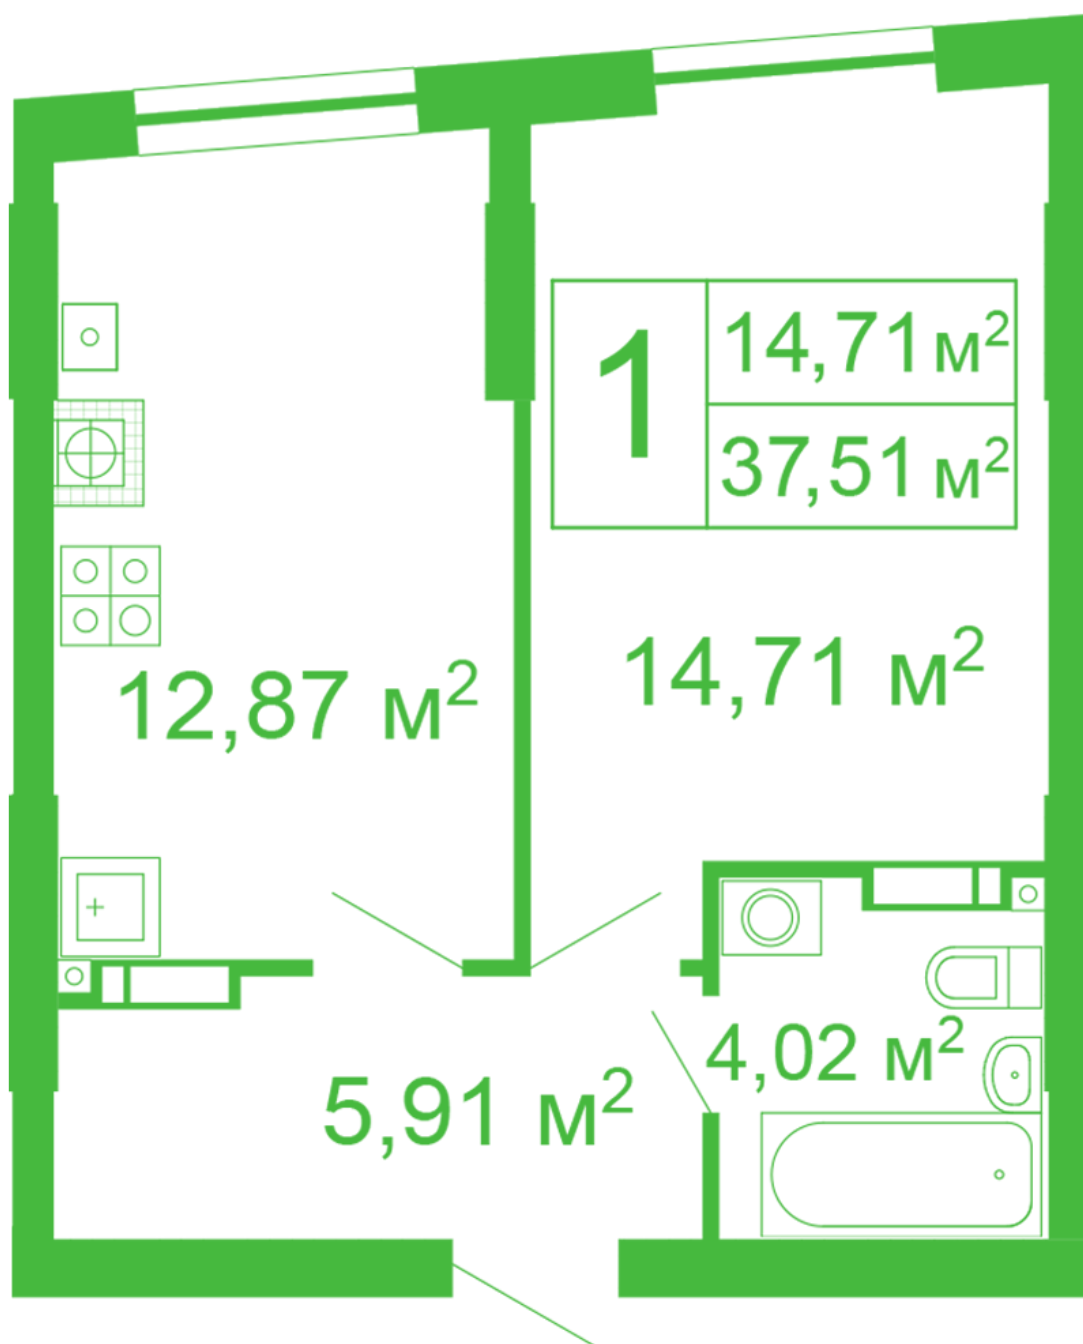

ЖК "Щасливий" Софиевская Борщаговка

schastliviy.novabydova.com.ua

096 023 03 10

Планировка 1 комнатной квартиры в доме на улице Яблонева, 11 – №63

Тип планировки: №63

Дом Яблонева, 11
1 комнатная, 2-10 Этаж

Характеристики

Общая площадь: 37.51 м²
Жилая площадь: 14.71 м²
Площадь кухни: 12.87 м²