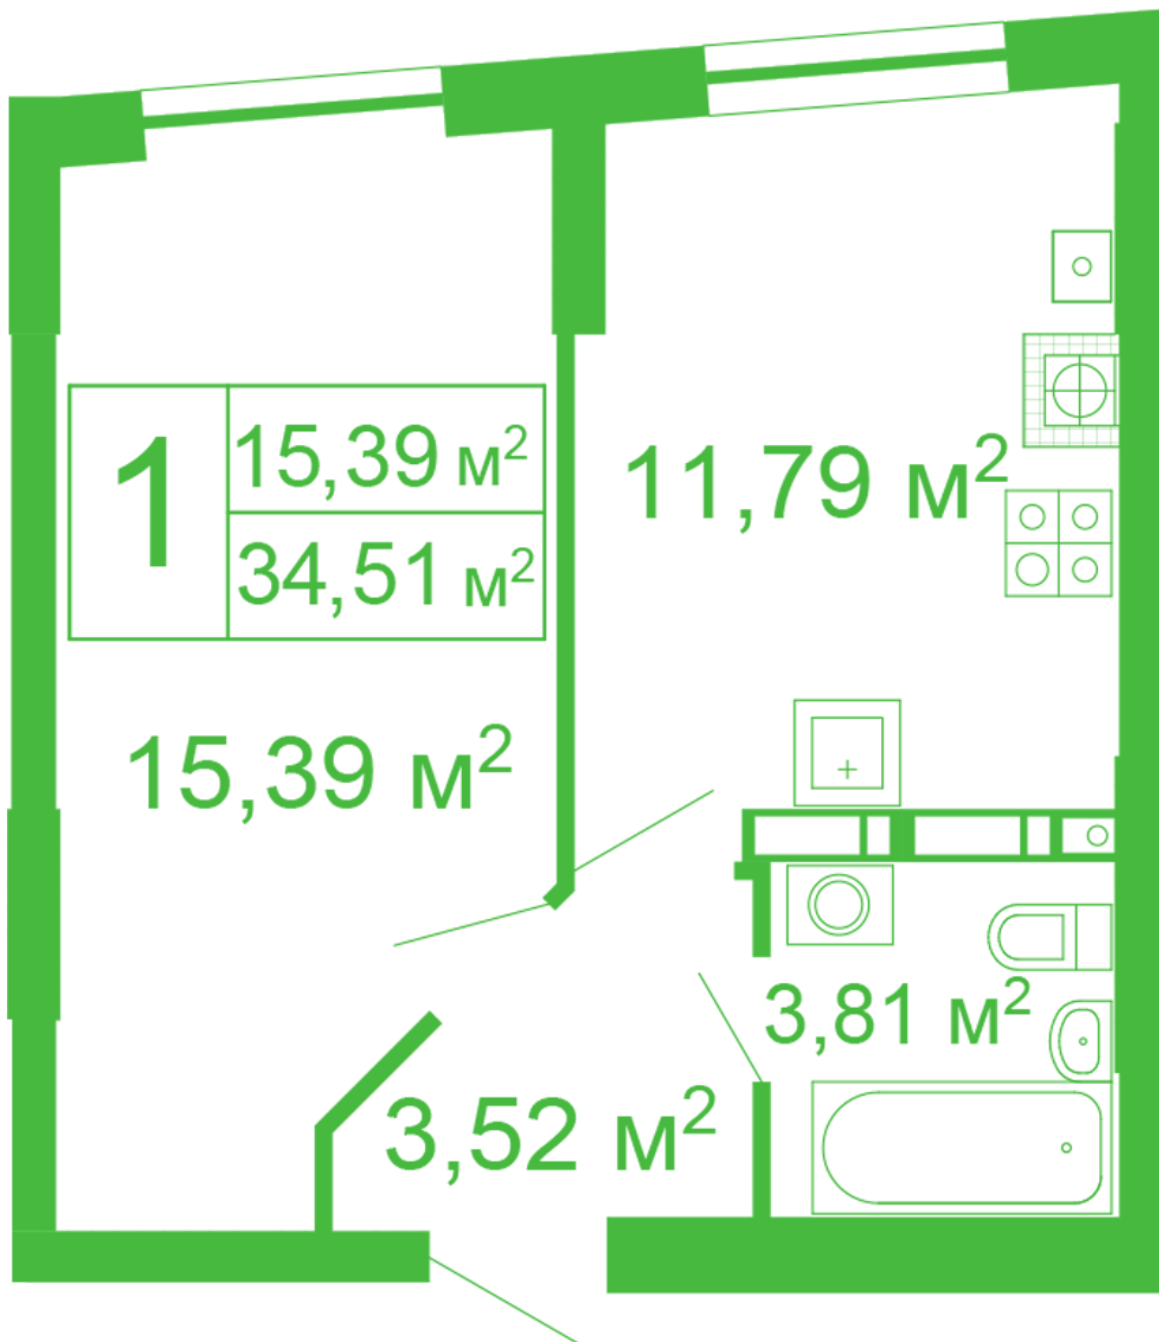

ЖК "Щасливий" Софиевская Борщаговка

schastliviy.novabydova.com.ua

096 023 03 10

Планировка 1 комнатной квартиры в доме на улице Яблонева, 11 – №62

Тип планировки: №62

Дом Яблонева, 11
1 комнатная, 2-10 Этаж

Характеристики

Общая площадь: 34.51 м²
Жилая площадь: 15.39 м²
Площадь кухни: 11.79 м²