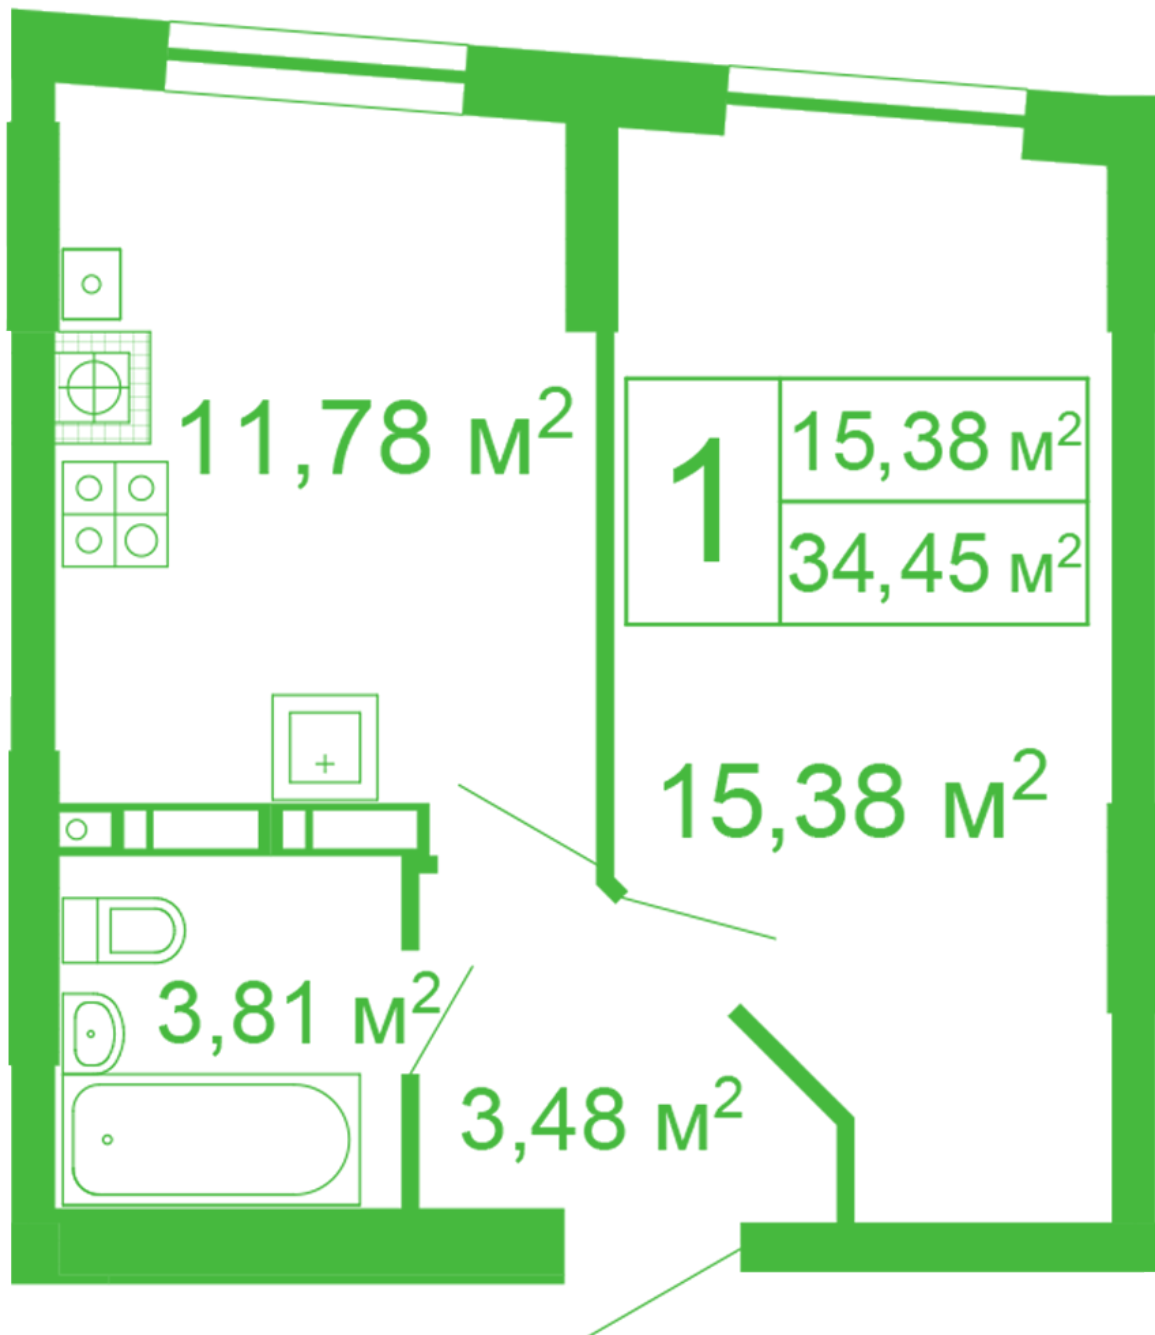

ЖК "Щасливий" Софиевская Борщаговка

schastliviy.novabydova.com.ua

096 023 03 10

Планировка 1 комнатной квартиры в доме на улице Яблонева, 11 – №54

Тип планировки: №54

Дом Яблонева, 11
1 комнатная, 2-10 Этаж

Характеристики

Общая площадь: 34.45 м²
Жилая площадь: 15.38 м²
Площадь кухни: 11.78 м²