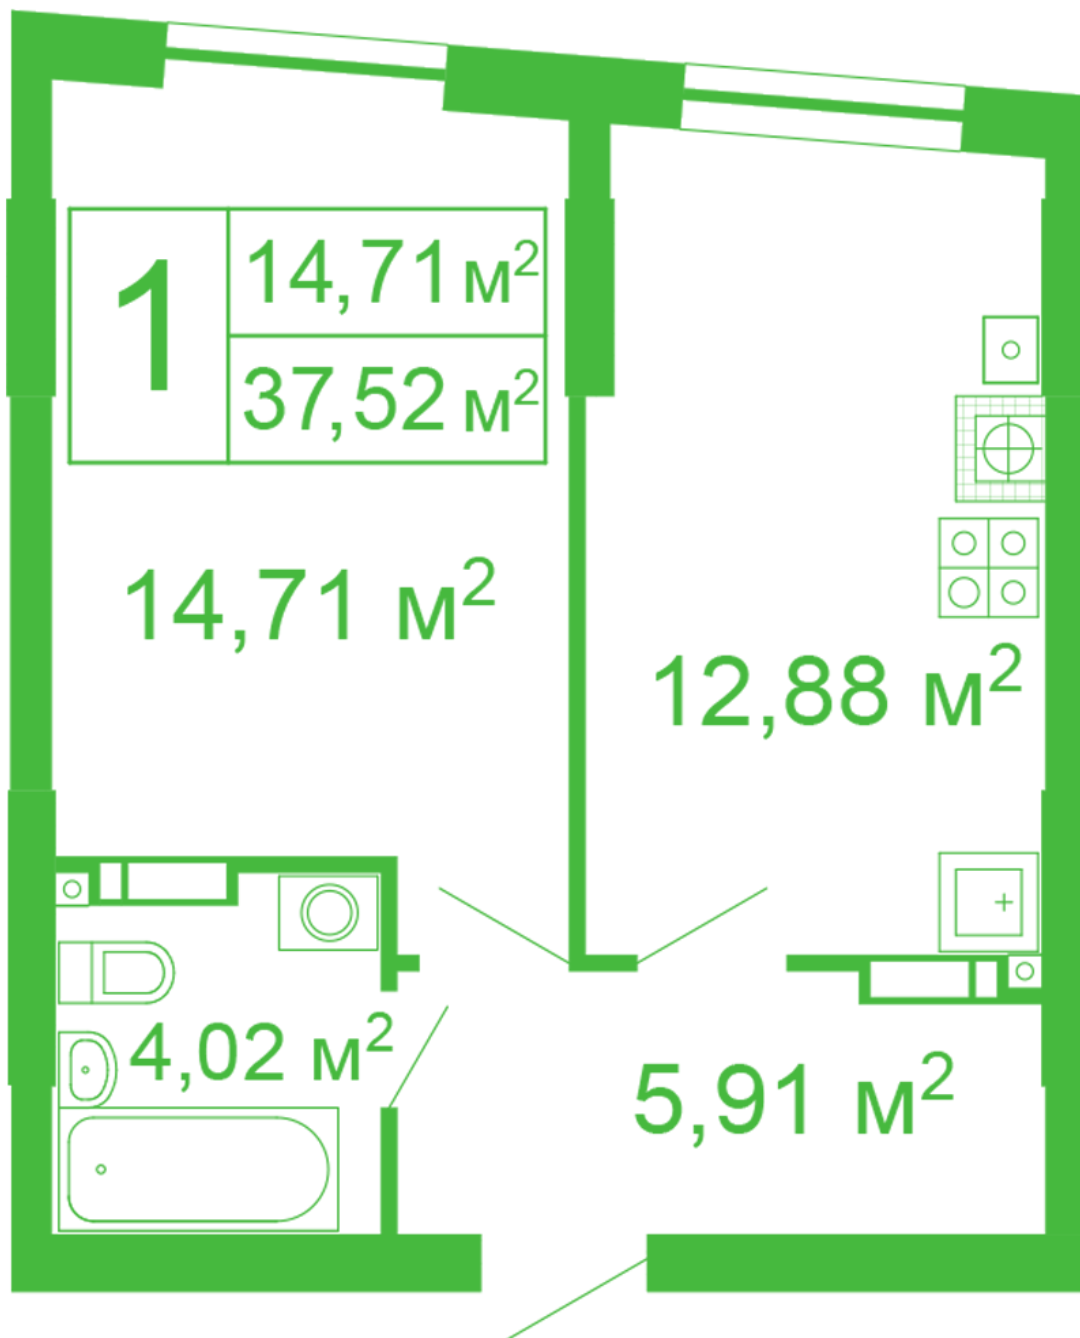

ЖК "Щасливий" Софиевская Борщаговка

schastliviy.novabydova.com.ua

096 023 03 10

Планировка 1 комнатной квартиры в доме на улице Яблонева, 11 – №53

Тип планировки: №53

Дом Яблонева, 11
1 комнатная, 2-10 Этаж

Характеристики

Общая площадь: 37.52 м²
Жилая площадь: 14.71 м²
Площадь кухни: 12.88 м²