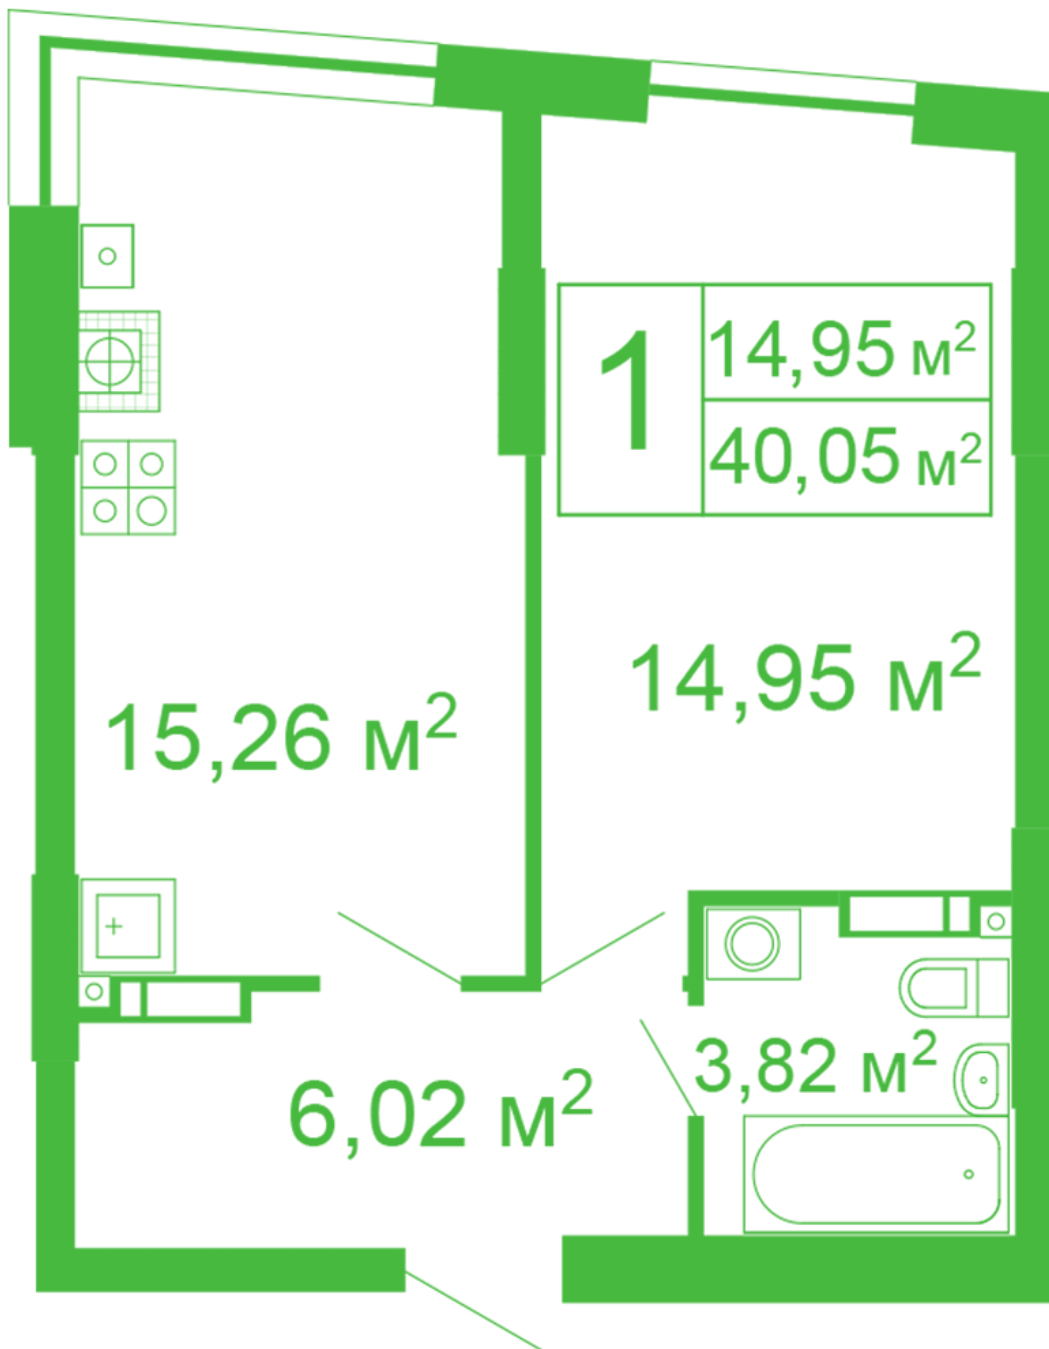

## Планировка 1 комнатной квартиры в доме на улице Яблонева, 11 – №52

## **Тип планировки: №52**

Дом Яблонева, 11  
1 комнатная, 2-10 Этаж

### **Характеристики**

Общая площадь: 40.05 м<sup>2</sup>  
Жилая площадь: 15.95 м<sup>2</sup>  
Площадь кухни: 15.26 м<sup>2</sup>