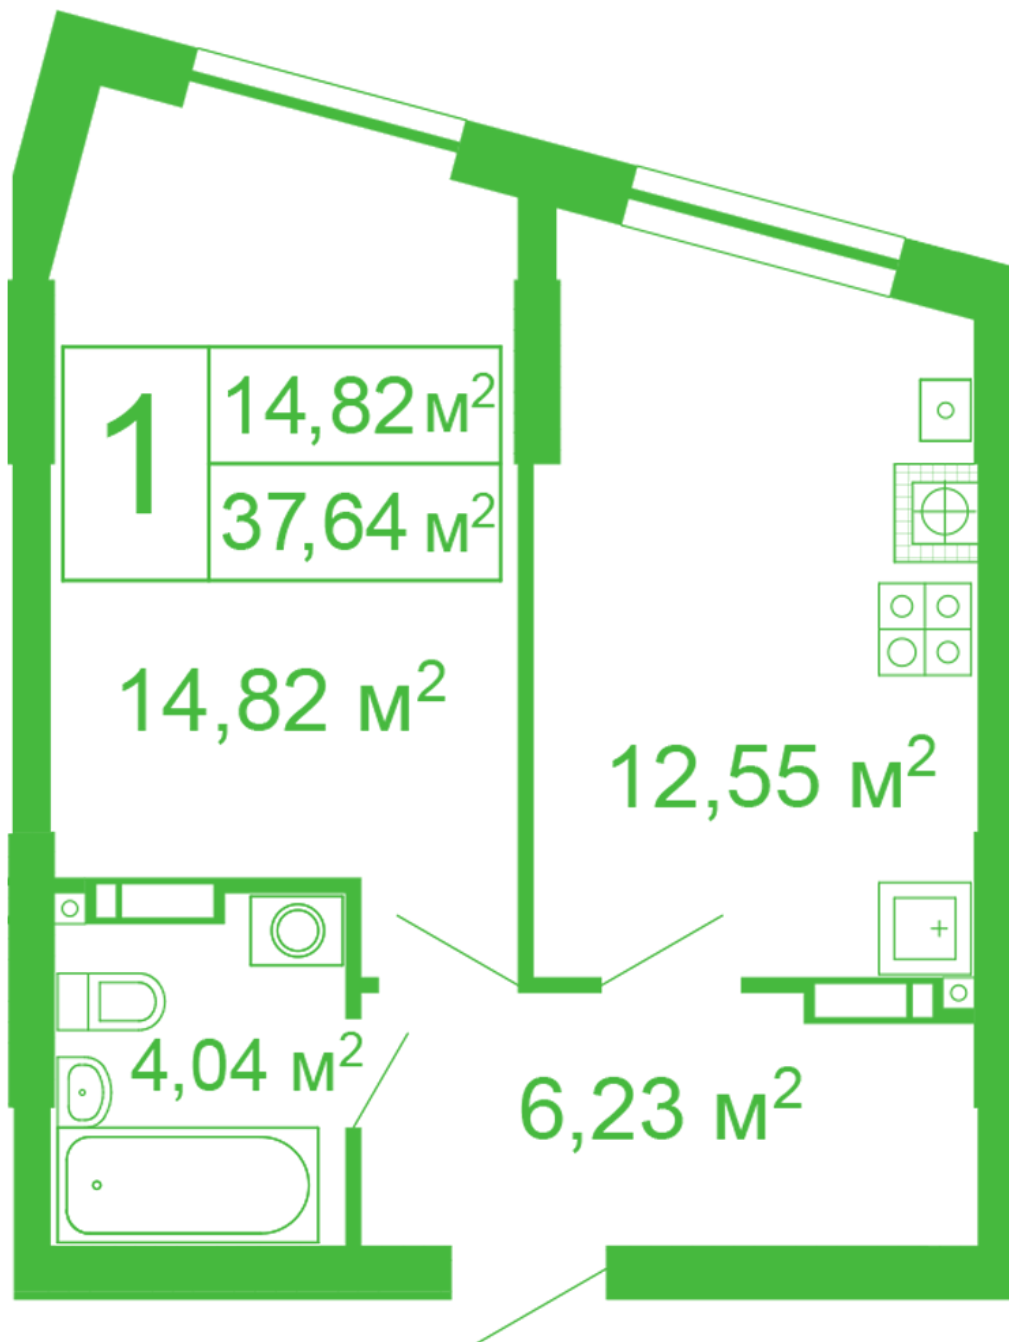

ЖК "Щасливий" Софиевская Борщаговка

schastliviy.novabydova.com.ua

096 023 03 10

Планировка 1 комнатной квартиры в доме на улице Яблонева, 11 – №43

Тип планировки: №43

Дом Яблонева, 11
1 комнатная, 2-10 Этаж

Характеристики

Общая площадь: 37.64 м²
Жилая площадь: 14.82 м²
Площадь кухни: 12.55 м²