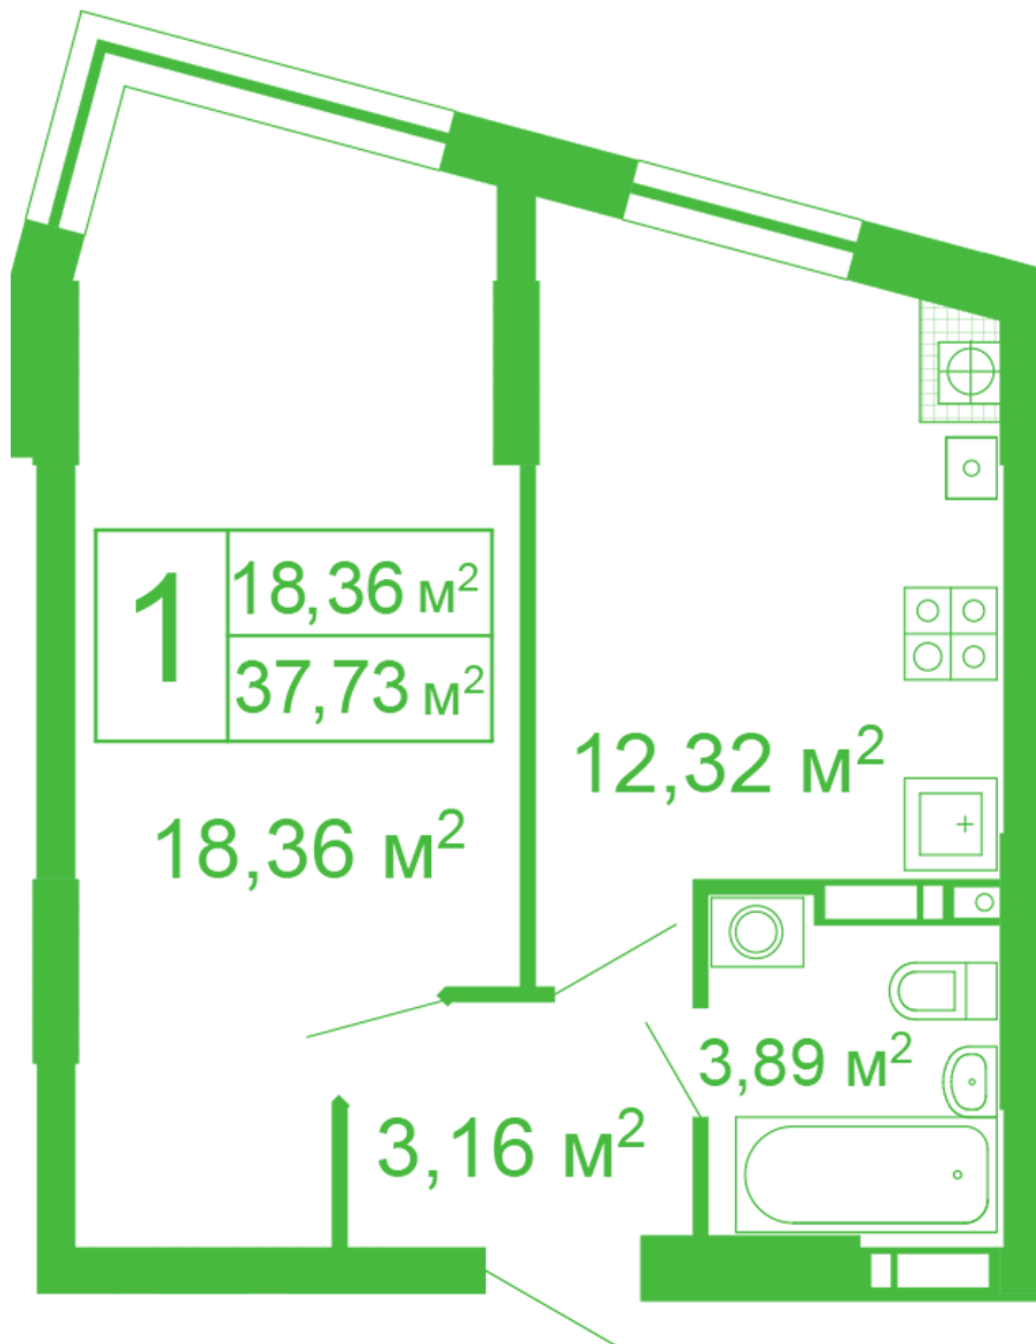

ЖК "Щасливий" Софиевская Борщаговка

schastliviy.novabydova.com.ua
096 023 03 10

Планировка 1 комнатной квартиры в доме на улице Яблонева, 11 – №42

Тип планировки: №42

Дом Яблонева, 11
1 комнатная, 2-10 Этаж

Характеристики

Общая площадь: 37.73 м²
Жилая площадь: 18.36 м²
Площадь кухни: 12.32 м²