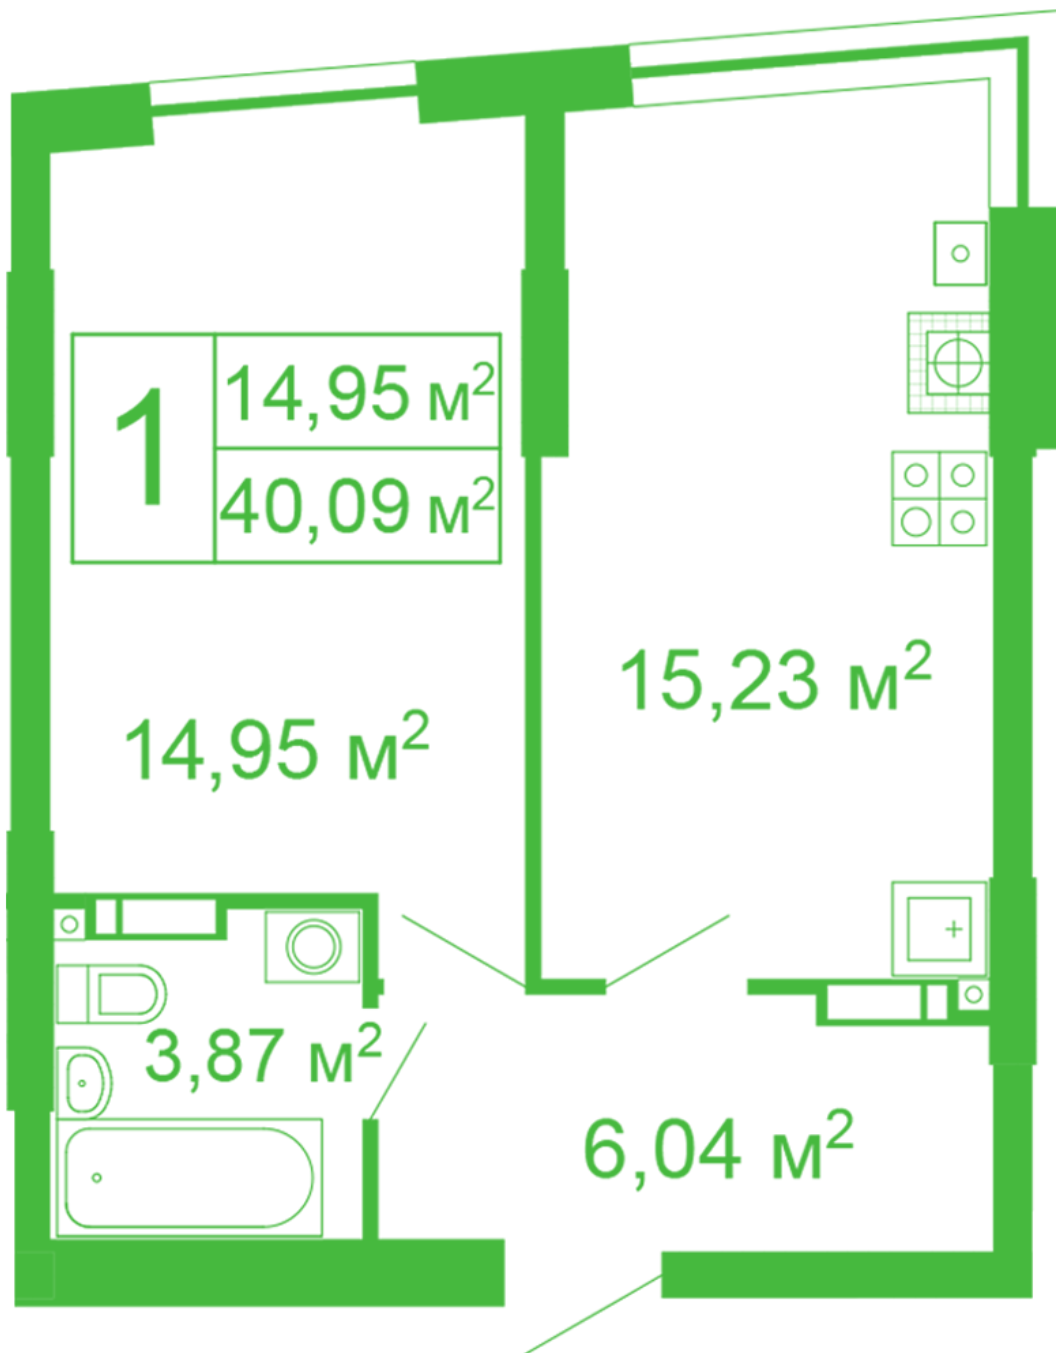

# ЖК "Щасливий" Софиевская Борщаговка

[schastliviy.novabydova.com.ua](http://schastliviy.novabydova.com.ua)

096 023 03 10

Планировка 1 комнатной квартиры в доме на улице Яблонева, 11 – №34

## **Тип планировки: №34**

Дом Яблонева, 11  
1 комнатная, 2-10 Этаж

### **Характеристики**

Общая площадь: 40.09 м<sup>2</sup>  
Жилая площадь: 14.95 м<sup>2</sup>  
Площадь кухни: 15.23 м<sup>2</sup>