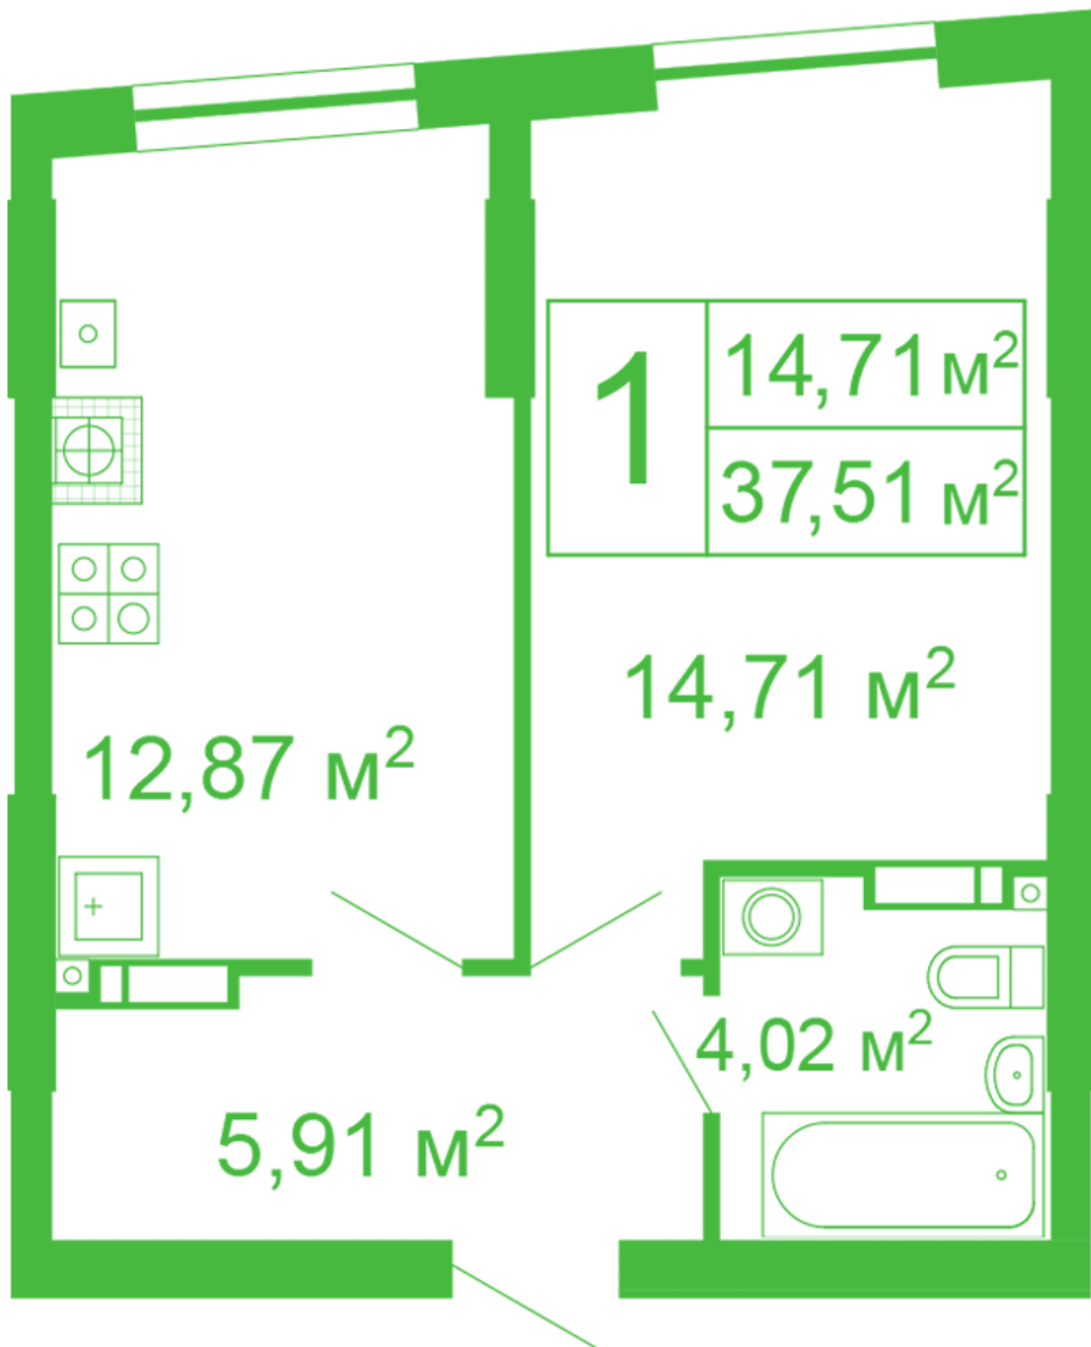

ЖК "Щасливий" Софиевская Борщаговка

schastliviy.novabydova.com.ua

096 023 03 10

Планировка 1 комнатной квартиры в доме на улице Яблонева, 11 – №33

Тип планировки: №33

Дом Яблонева, 11
1 комнатная, 2-10 Этаж

Характеристики

Общая площадь: 37.51 м²
Жилая площадь: 15.71 м²
Площадь кухни: 12.87 м²