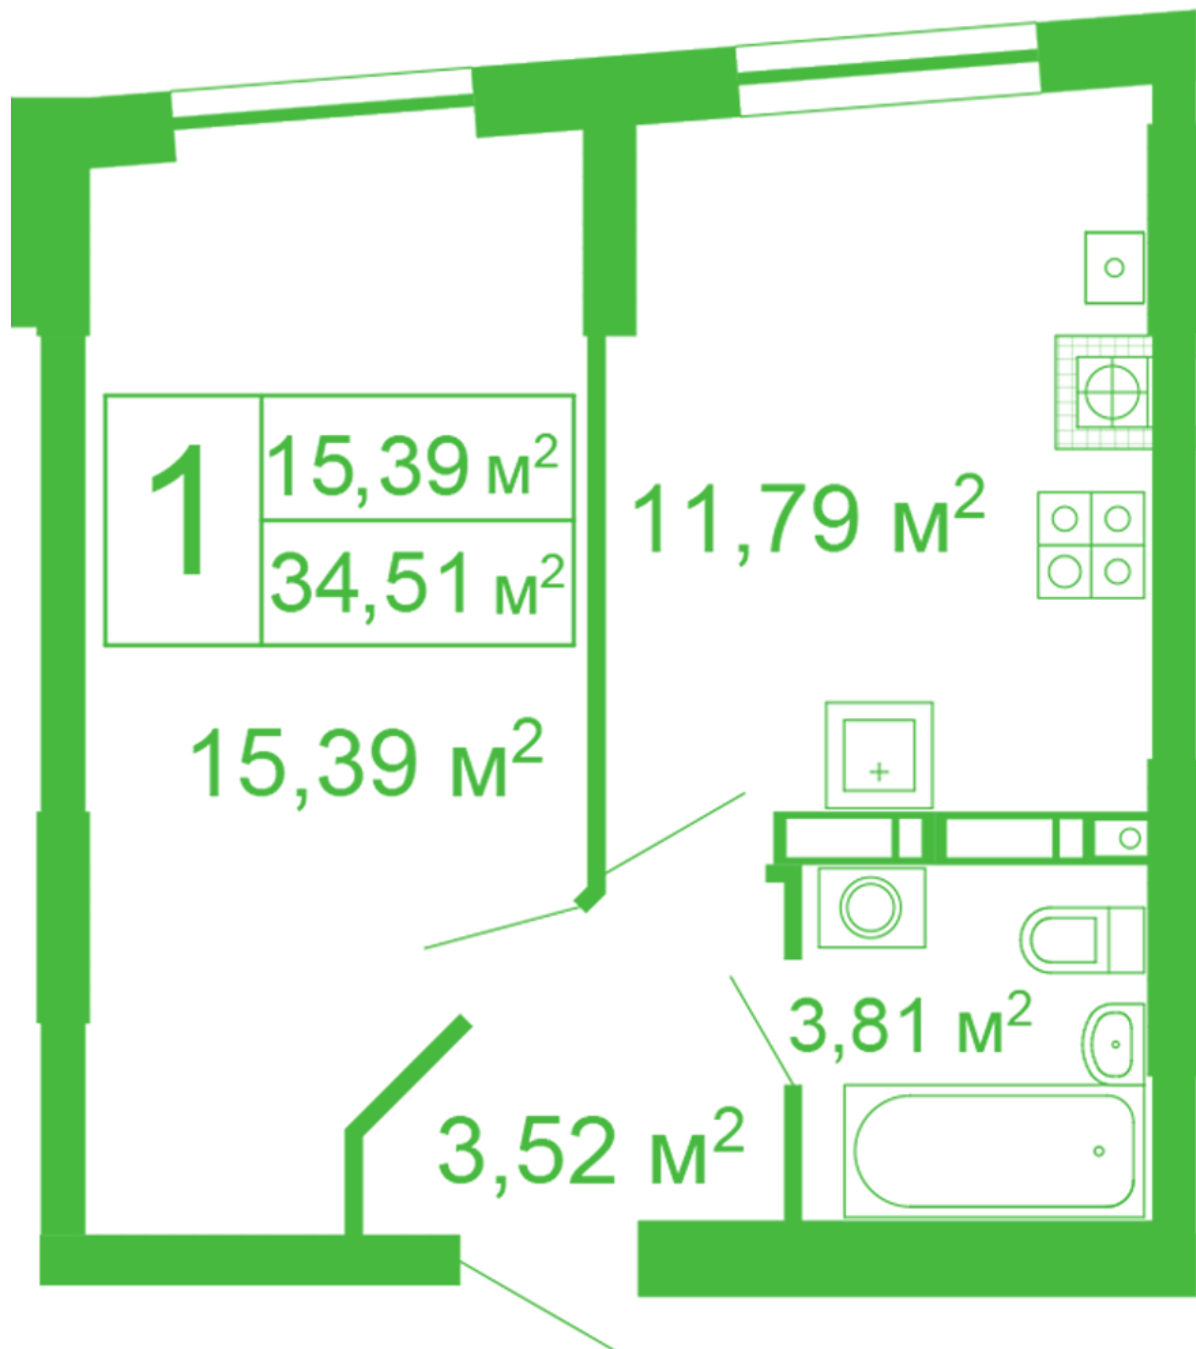

ЖК "Щасливий" Софиевская Борщаговка

schastliviy.novabydova.com.ua

096 023 03 10

Планировка 1 комнатной квартиры в доме на улице Яблонева, 11 – №32

Тип планировки: №32

Дом Яблонева, 11
1 комнатная, 2-10 Этаж

Характеристики

Общая площадь: 34.51 м²
Жилая площадь: 15.39 м²
Площадь кухни: 11.79 м²