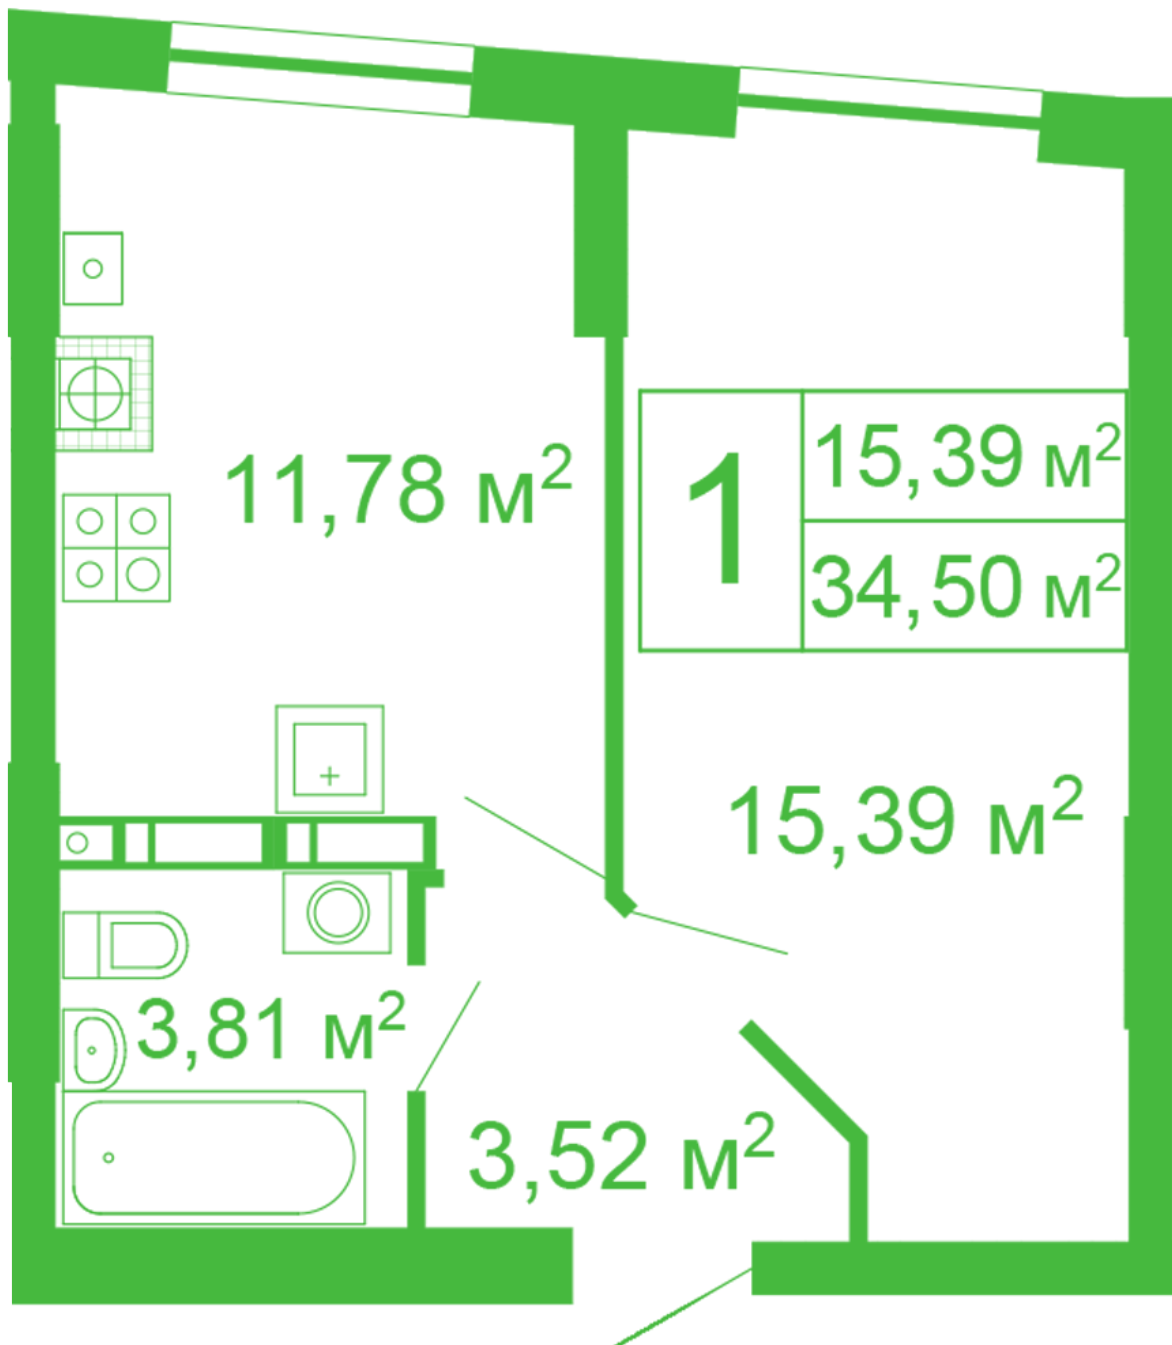

ЖК "Щасливий" Софиевская Борщаговка

schastliviy.novabydova.com.ua
096 023 03 10

Планировка 1 комнатной квартиры в доме на улице
Яблонева, 11 – №24

Тип планировки: №24

Дом Яблонева, 11
1 комнатная, 2-10 Этаж

Характеристики

Общая площадь: 34.5 м²
Жилая площадь: 15.39 м²
Площадь кухни: 11.78 м²