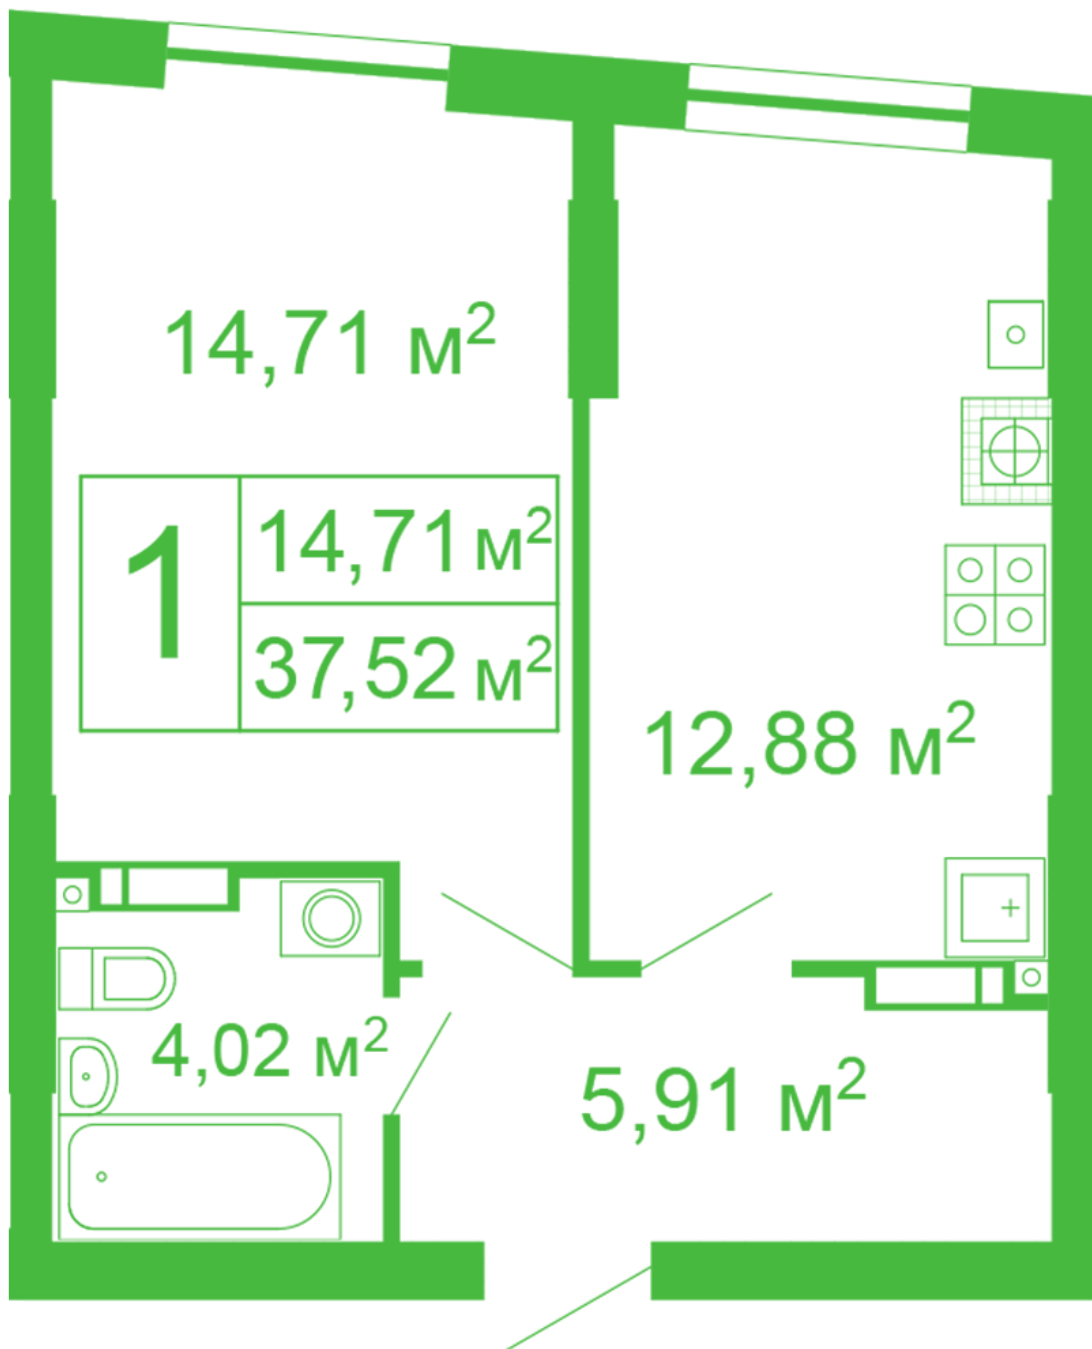

# ЖК "Щасливий" Софиевская Борщаговка

[schastliviy.novabydova.com.ua](http://schastliviy.novabydova.com.ua)

096 023 03 10

**Планировка 1 комнатной квартиры в доме на улице Яблонева, 11 – №23**

## **Тип планировки: №23**

Дом Яблонева, 11  
1 комнатная, 2-10 Этаж

### **Характеристики**

Общая площадь: 37.52 м<sup>2</sup>  
Жилая площадь: 14.71 м<sup>2</sup>  
Площадь кухни: 12.88 м<sup>2</sup>