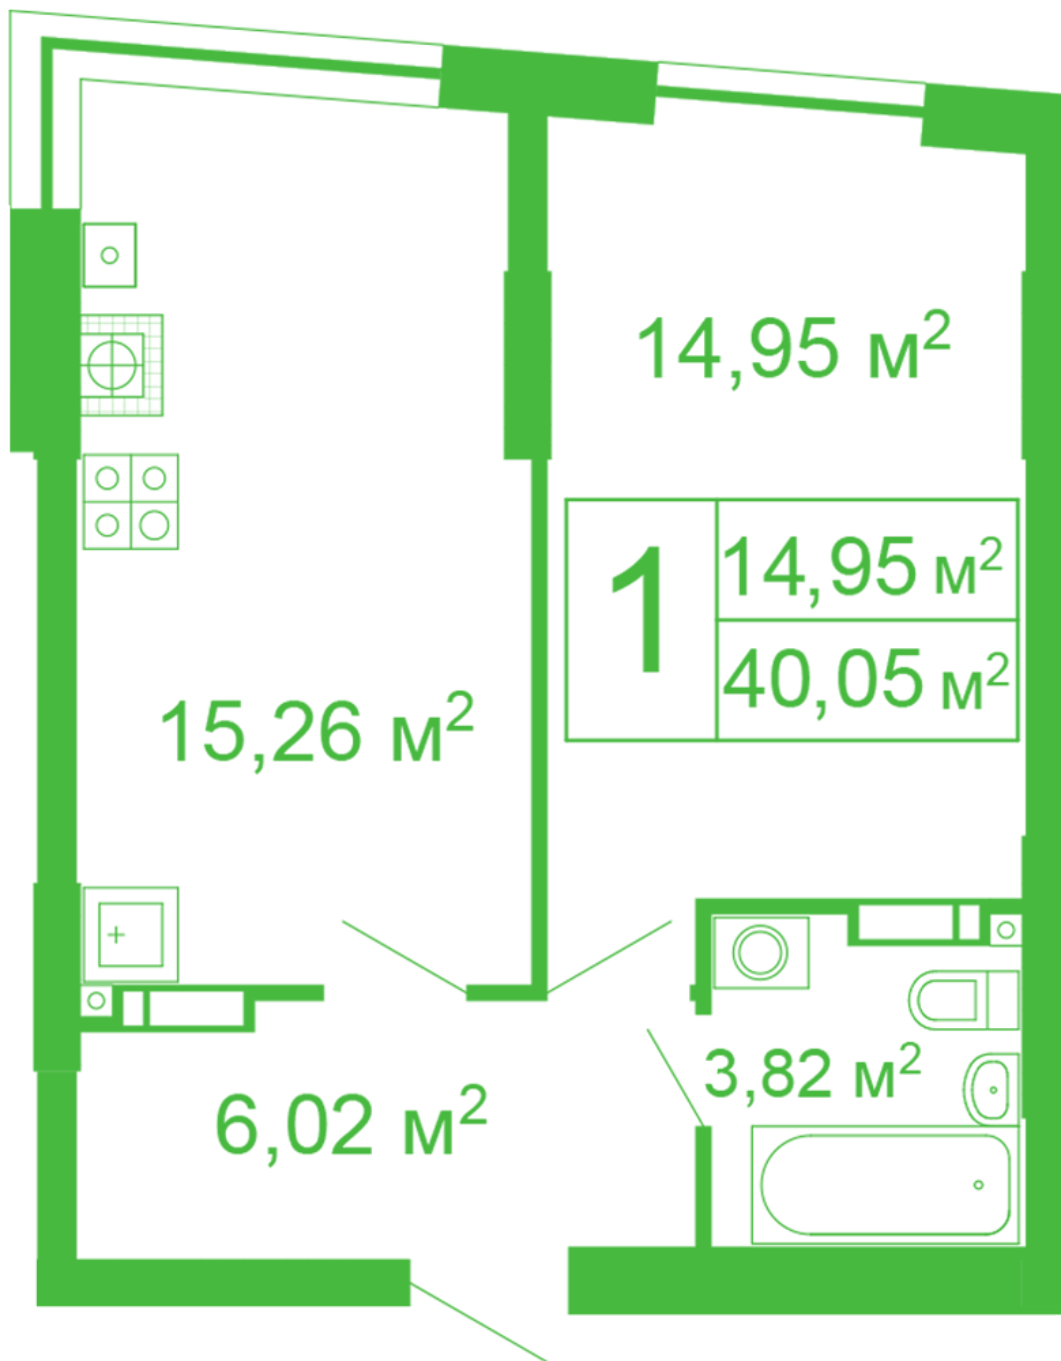

# ЖК "Щасливий" Софиевская Борщаговка

[schastliviy.novabydova.com.ua](http://schastliviy.novabydova.com.ua)

096 023 03 10

Планировка 1 комнатной квартиры в доме на улице Яблонева, 11 – №22

## **Тип планировки: №22**

Дом Яблонева, 11  
1 комнатная, 2-10 Этаж

### **Характеристики**

Общая площадь: 40.05 м<sup>2</sup>  
Жилая площадь: 14.95 м<sup>2</sup>  
Площадь кухни: 15.26 м<sup>2</sup>