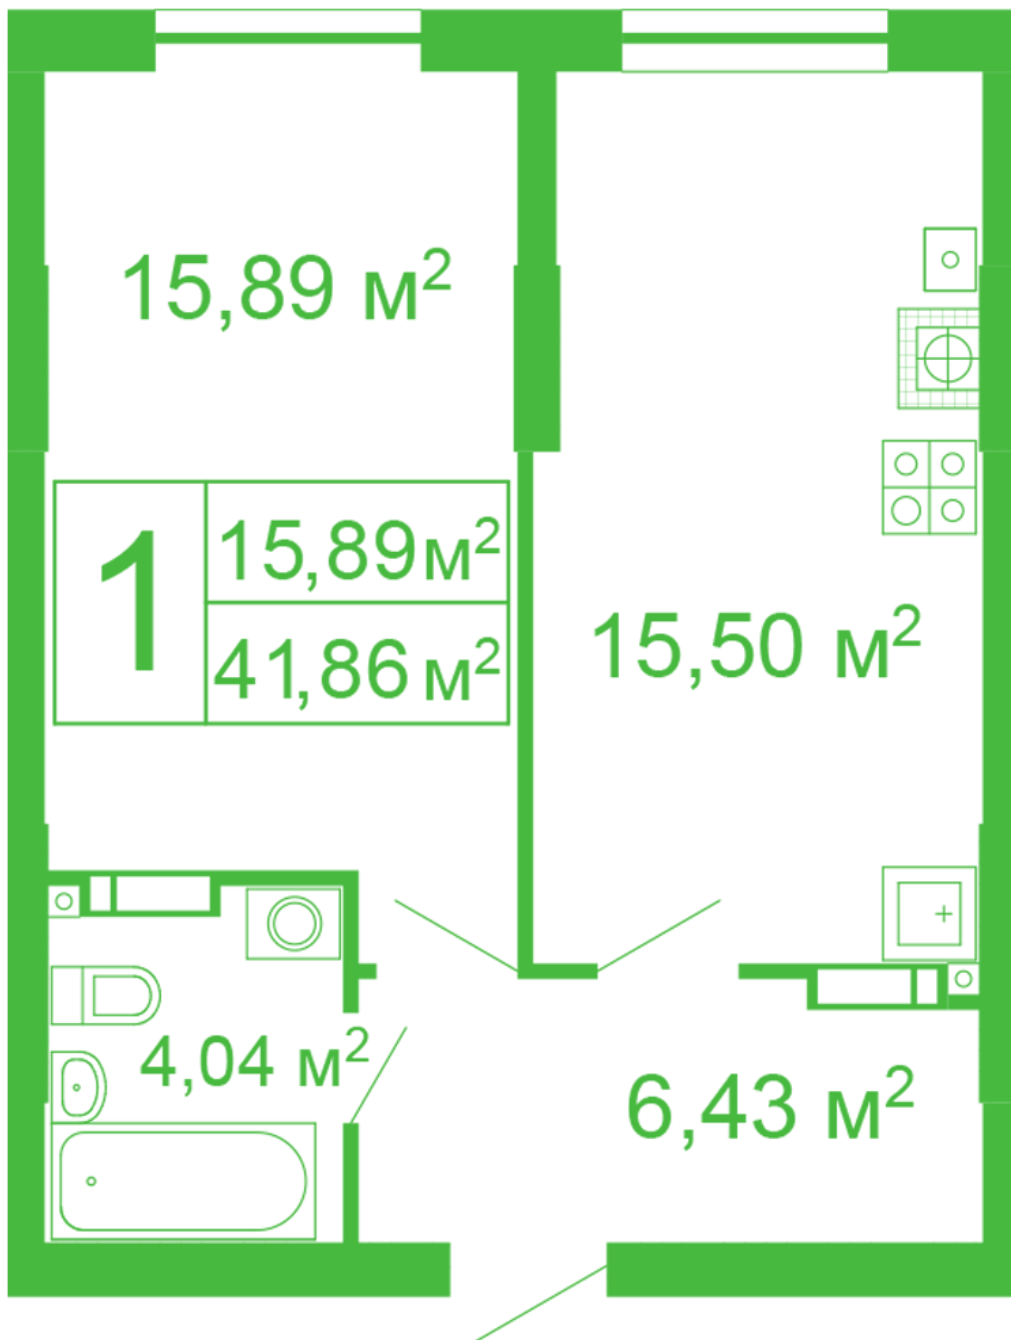

ЖК "Щасливий" Софиевская Борщаговка

schastliviy.novabydova.com.ua

096 023 03 10

Планировка 1 комнатной квартиры в доме на улице Яблонева, 11 – №14

Тип планировки: №14

Дом Яблонева, 11
1 комнатная, 2-10 Этаж

Характеристики

Общая площадь: 41.86 м²
Жилая площадь: 15.89 м²
Площадь кухни: 15.5 м²