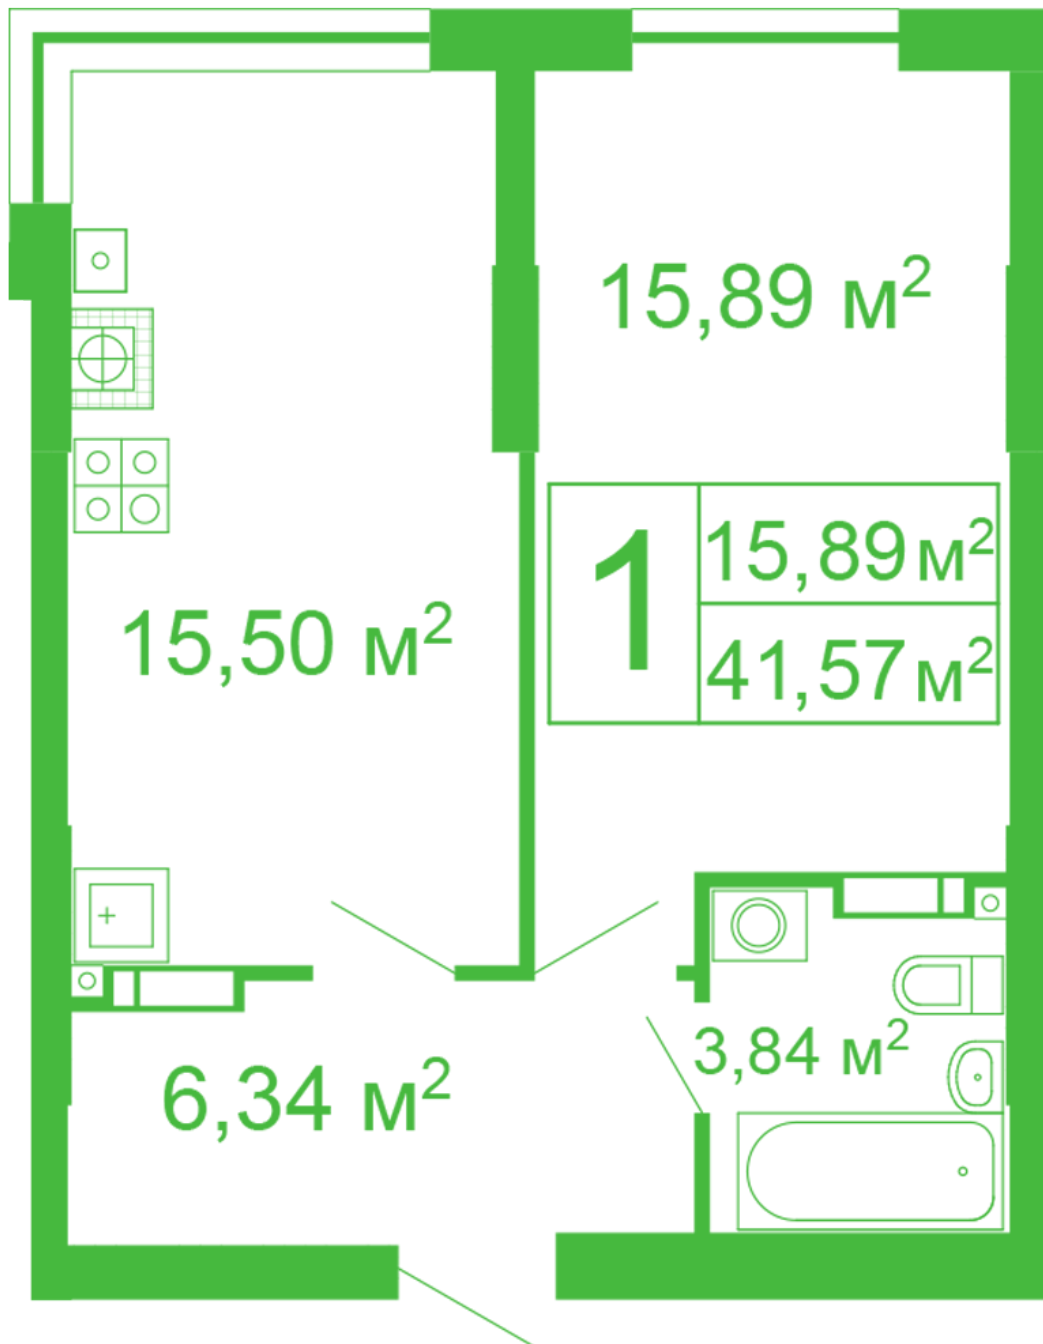

ЖК "Щасливий" Софиевская Борщаговка

schastliviy.novabydova.com.ua
096 023 03 10

Планировка 1 комнатной квартиры в доме на улице Яблонева, 11 – №13

Тип планировки: №13

Дом Яблонева, 11
1 комнатная, 2-10 Этаж

Характеристики

Общая площадь: 41.57 м²
Жилая площадь: 15.89 м²
Площадь кухни: 15.5 м²