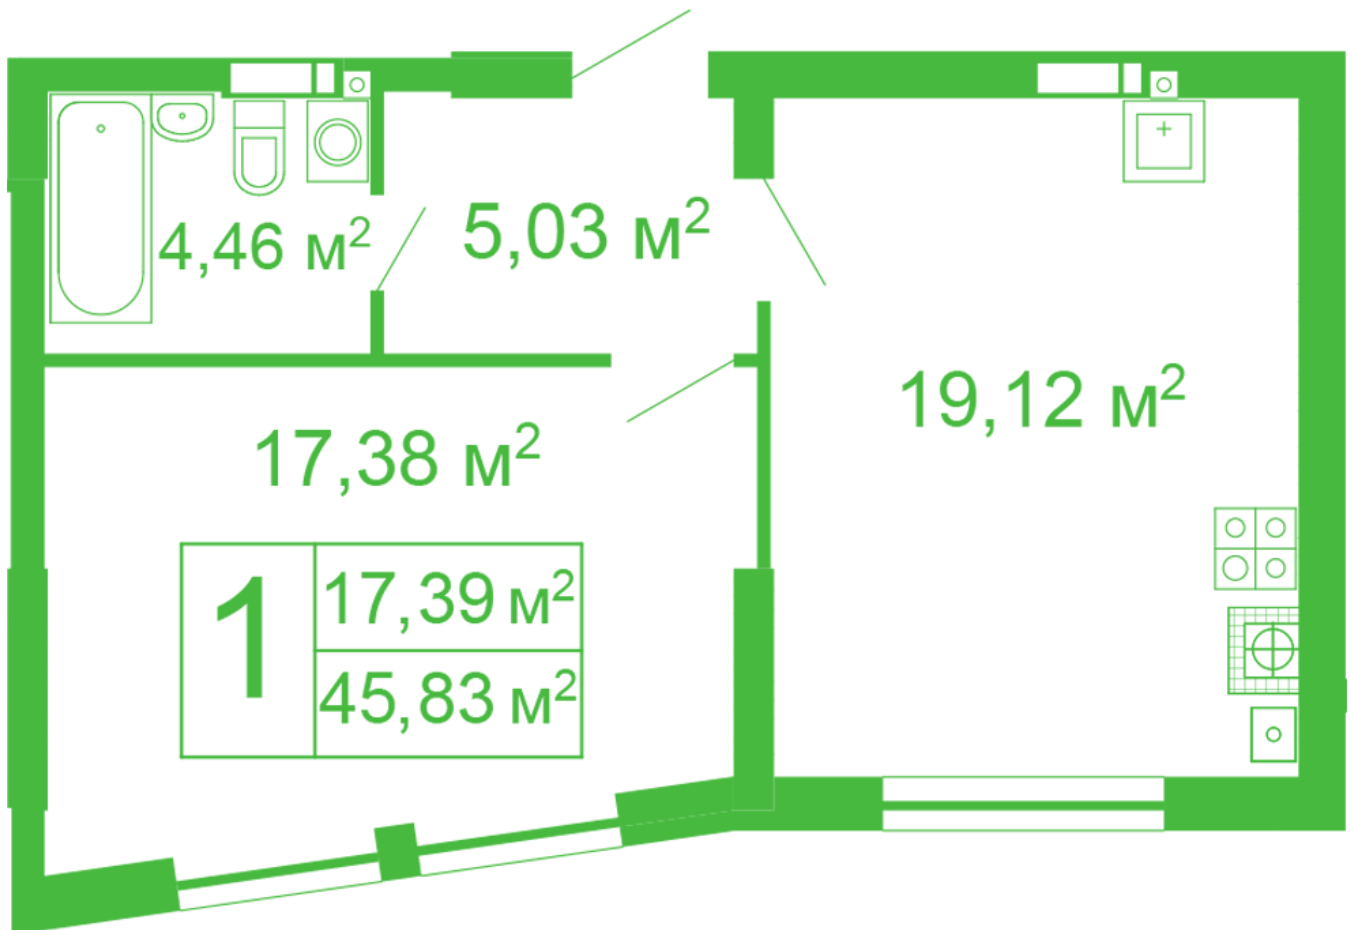

## Планировка 1 комнатной квартиры в доме на улице Яблонева, 11 – №11

## **Тип планировки: №11**

Дом Яблонева, 11  
1 комнатная, 2-10 Этаж

### **Характеристики**

Общая площадь: 48.83 м<sup>2</sup>  
Жилая площадь: 17.39 м<sup>2</sup>  
Площадь кухни: 19.12 м<sup>2</sup>