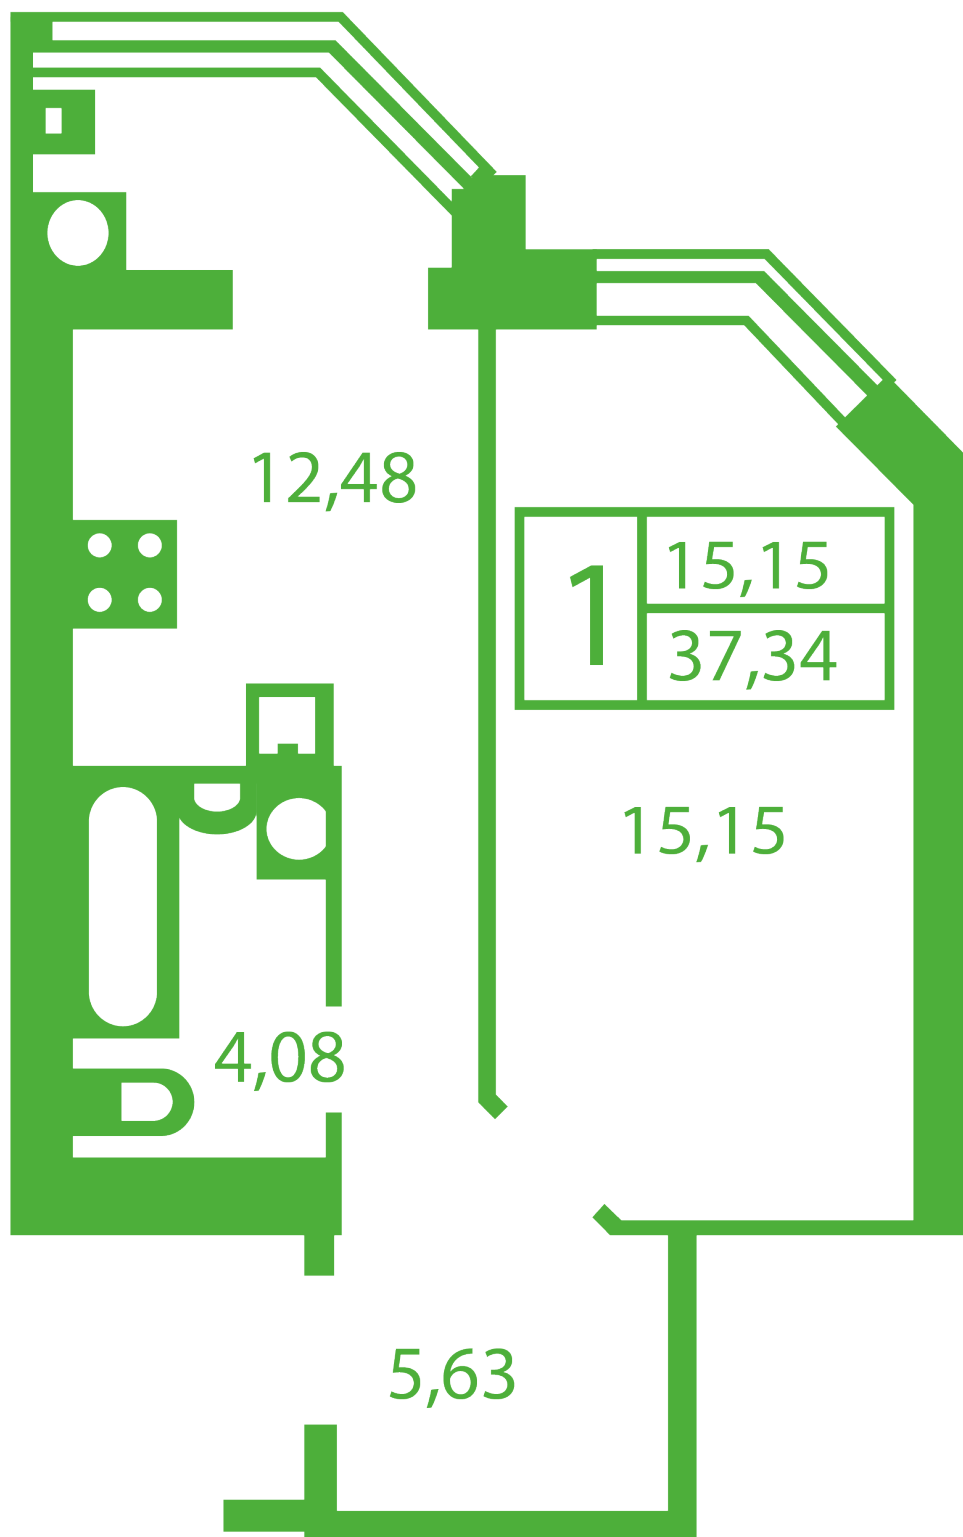

ЖК "Щасливий" Софиевская Борщаговка

schastliviy.novabydova.com.ua

096 023 03 10

**Планировка 1 комнатной квартиры в доме на ул.
Яблонева, 9-Г,Д — №9**

Тип планировки: №9

Дом Яблоневая, 9-Г,Д

1 комнатная, Срезы этажей Этаж

Характеристики

Общая площадь: 37.34 м²

Жилая площадь: 15.15 м²

Площадь кухни: 12.48 м²