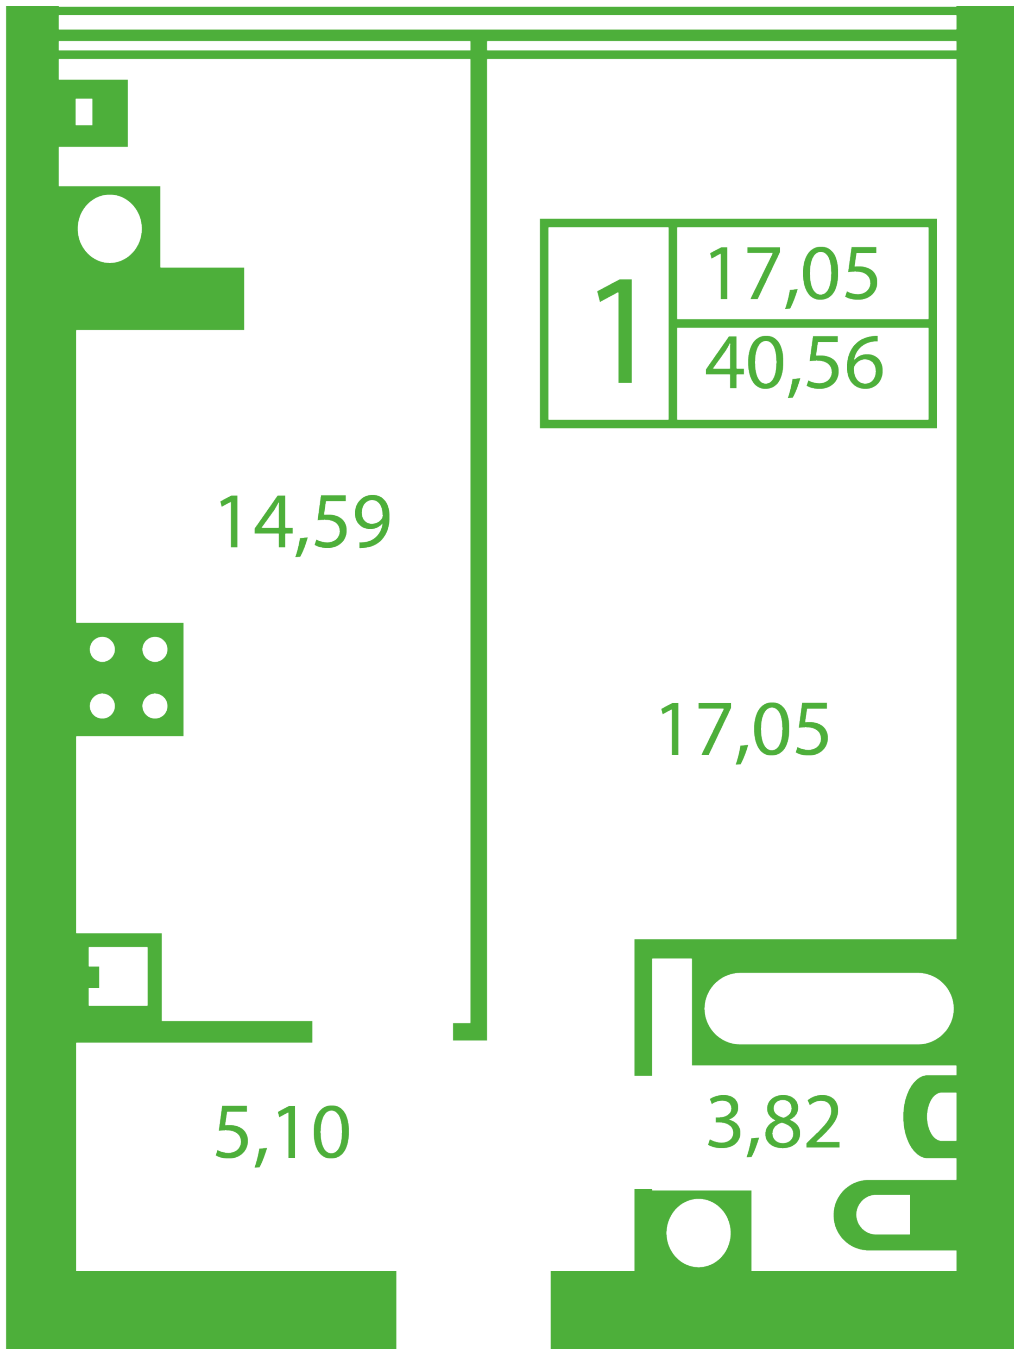

ЖК "Щасливий" Софиевская Борщаговка

schastliviy.novabydova.com.ua
096 023 03 10

**Планировка 1 комнатной квартиры в доме на ул.
Яблонева, 9-Г,Д — №8**

Тип планировки: №8

Дом Яблоневая, 9-Г,Д
1 комнатная, Срезы этажей Этаж

Характеристики

Общая площадь: 40.56 м²
Жилая площадь: 17.05 м²
Площадь кухни: 14.59 м²