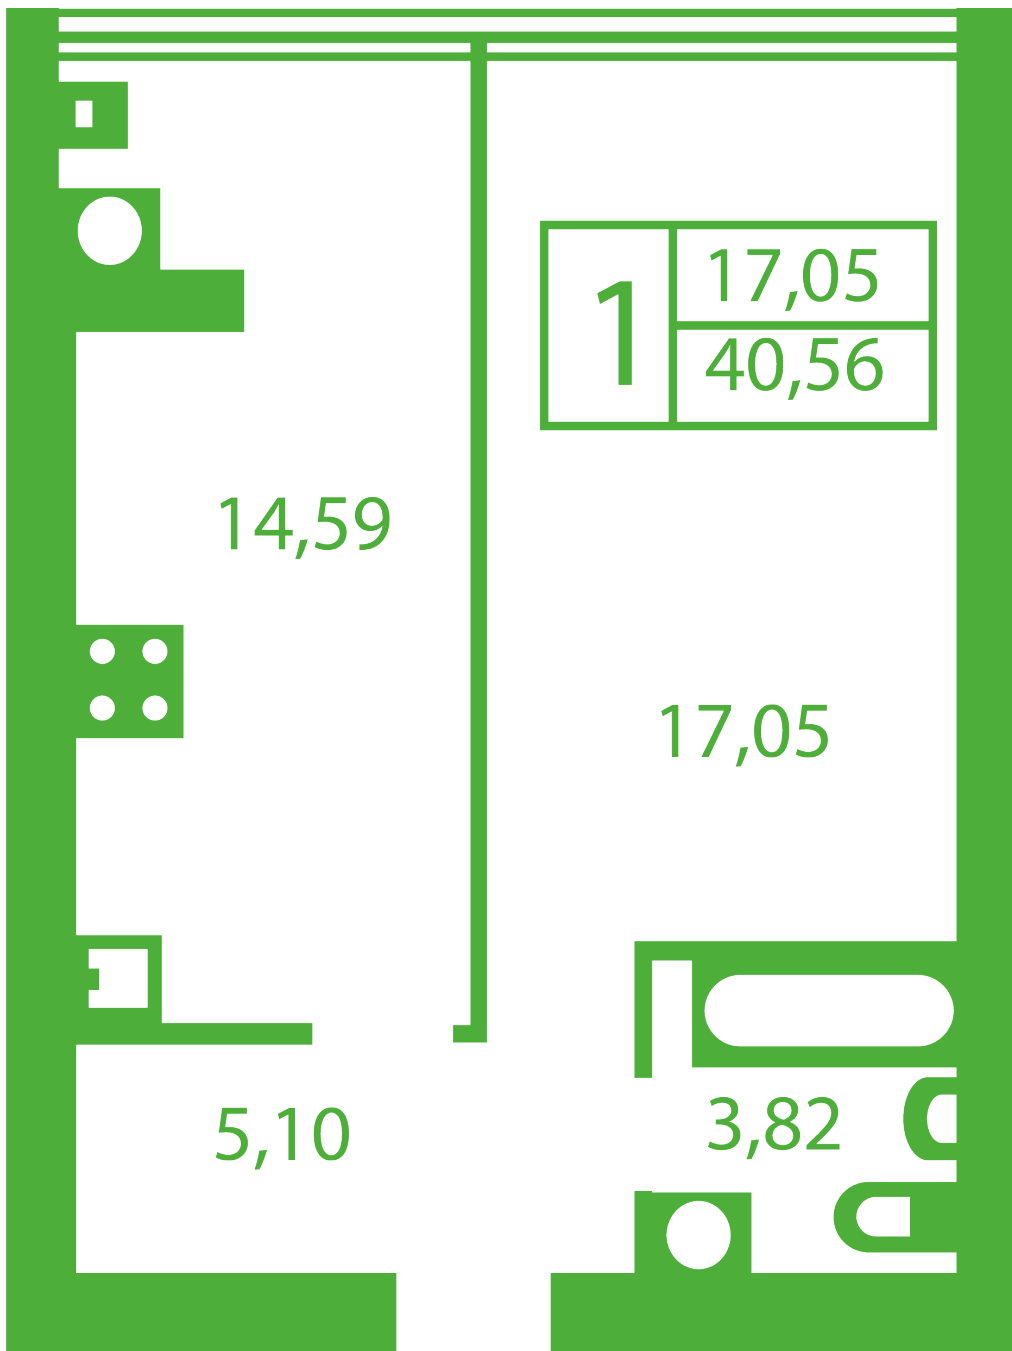

# ЖК "Щасливий" Софиевская Борщаговка

[schastliviy.novabydova.com.ua](http://schastliviy.novabydova.com.ua)  
096 023 03 10

**Планировка 1 комнатной квартиры в доме на ул.  
Яблонева, 9-Г,Д — №8**

## **Тип планировки: №8**

Дом Яблонева, 9-Г,Д  
1 комнатная, Срезы этажей Этаж

### **Характеристики**

Общая площадь: 40.56 м<sup>2</sup>  
Жилая площадь: 17.05 м<sup>2</sup>  
Площадь кухни: 14.59 м<sup>2</sup>