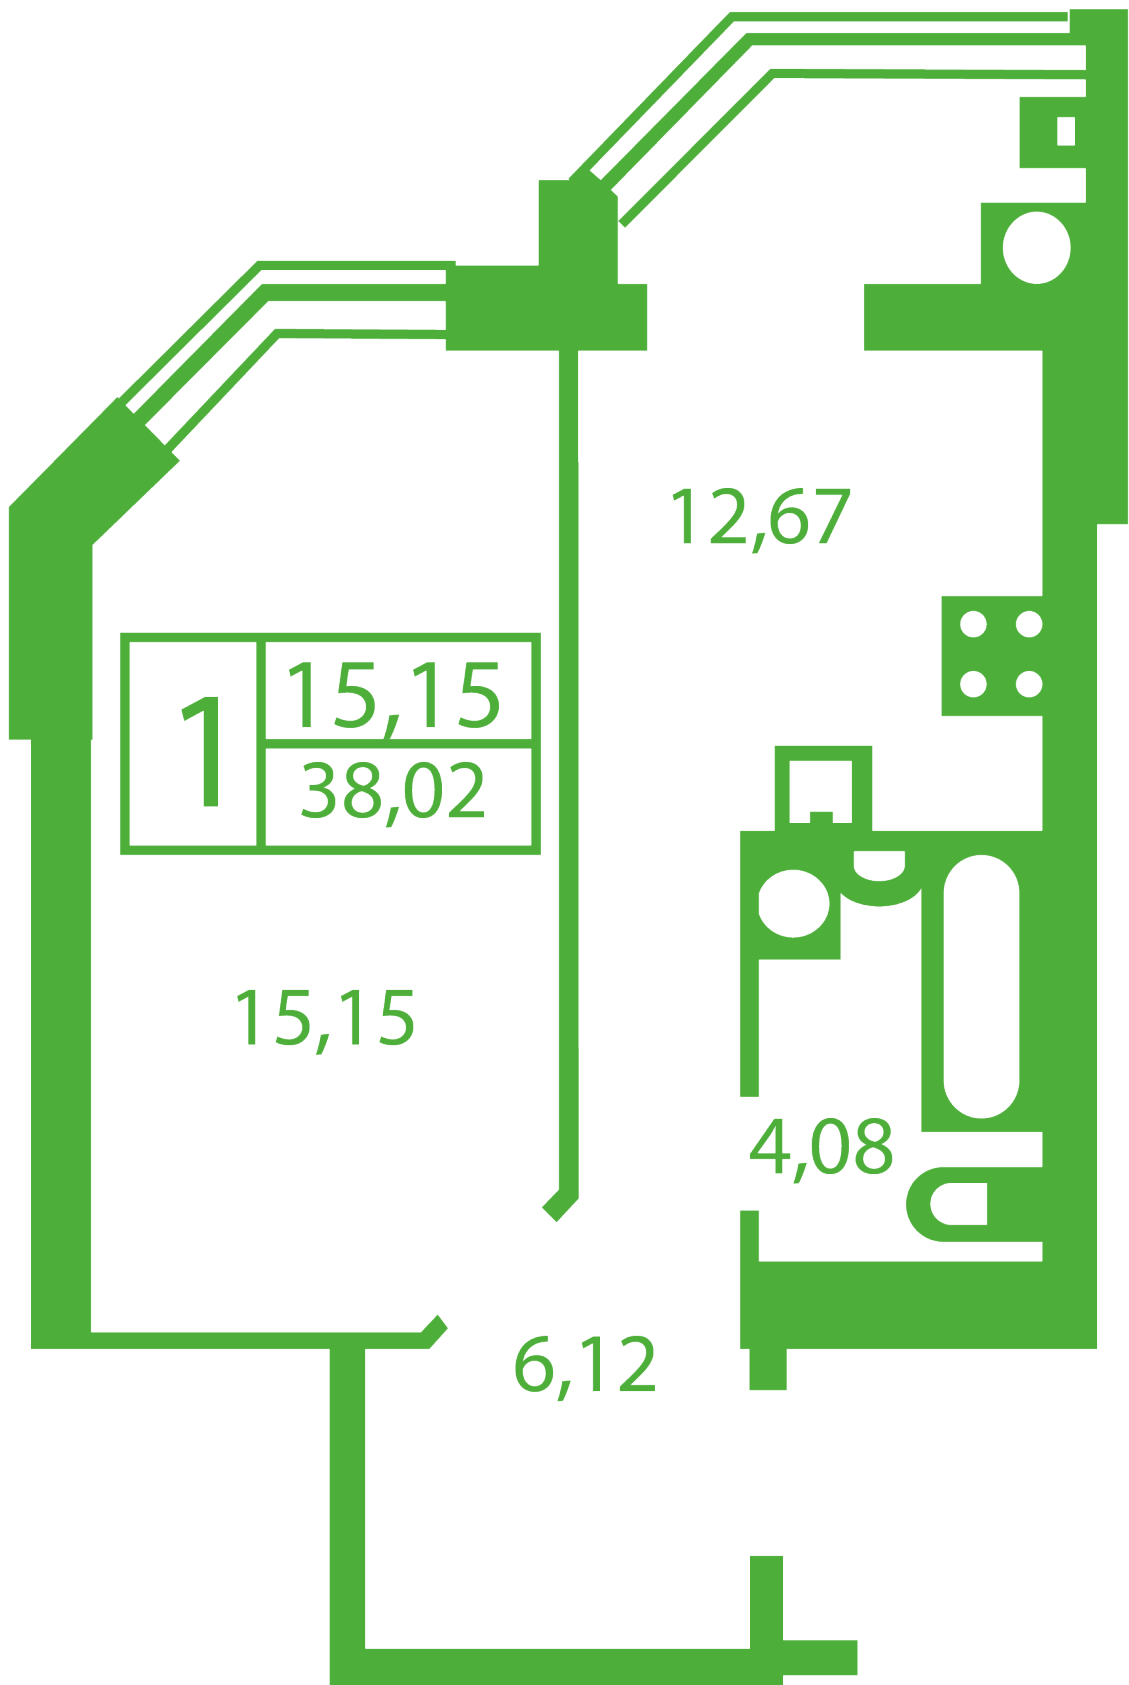

# **ЖК "Щасливий" Софиевская Борщаговка**

[schastliviy.novabydova.com.ua](http://schastliviy.novabydova.com.ua)

096 023 03 10

**Планировка 1 комнатной квартиры в доме на ул.  
Яблонева, 9-Г,Д — №7**

## **Тип планировки: №7**

Дом Яблонева, 9-Г,Д  
1 комнатная, Срезы этажей Этаж

### **Характеристики**

Общая площадь: 38.02 м<sup>2</sup>

Жилая площадь: 15.15 м<sup>2</sup>

Площадь кухни: 12.67 м<sup>2</sup>