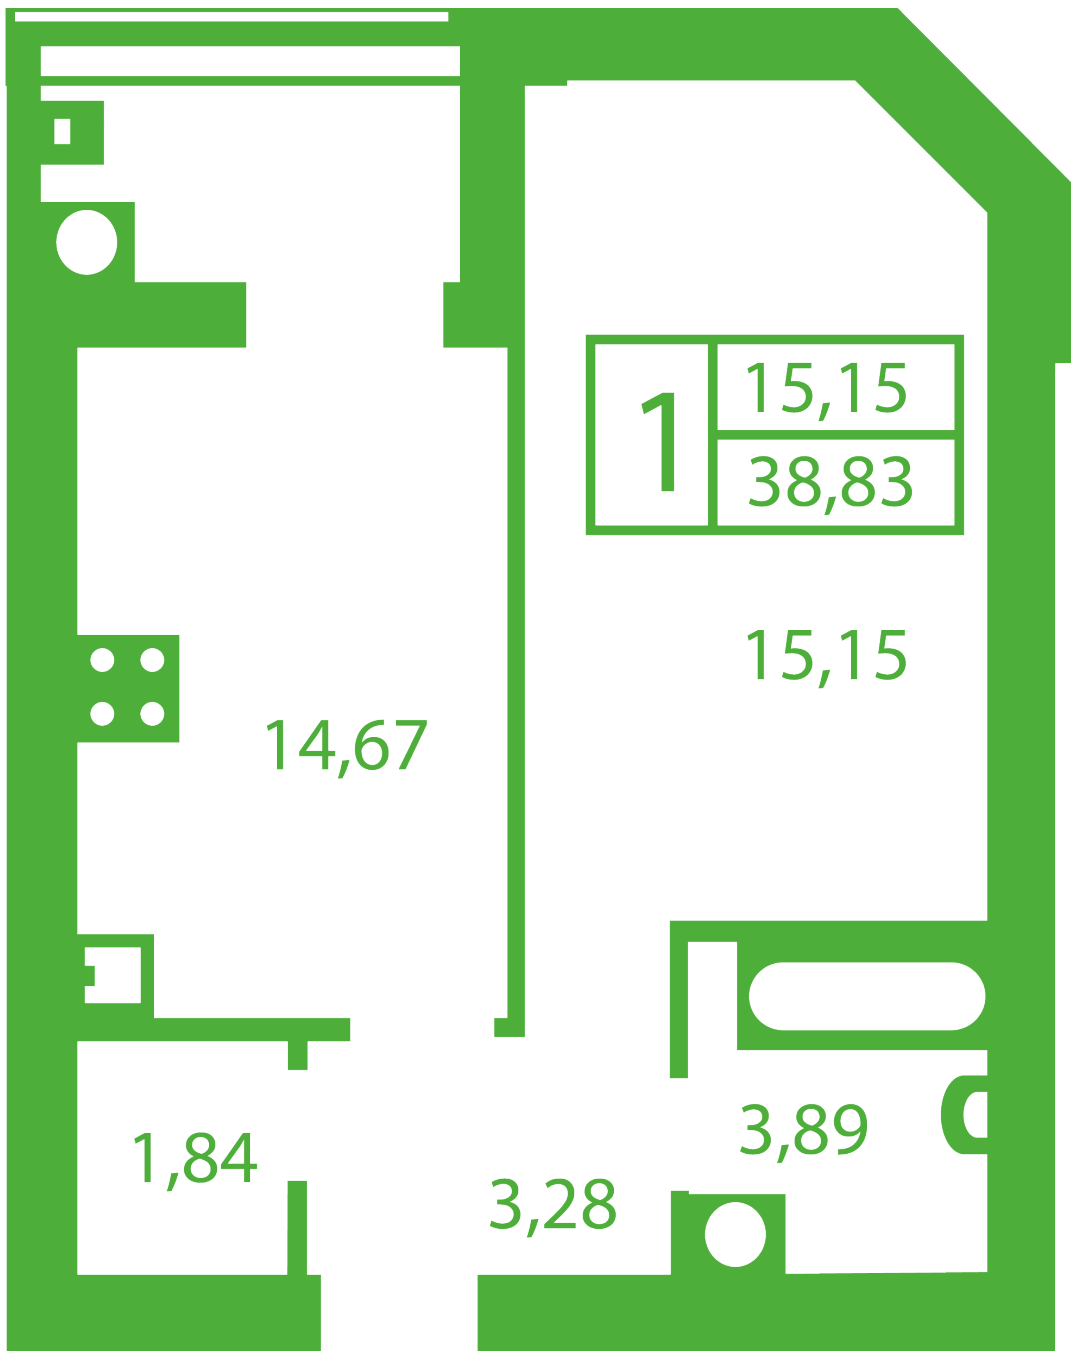

# ЖК "Щасливий" Софиевская Борщаговка

[schastliviy.novabydova.com.ua](http://schastliviy.novabydova.com.ua)  
096 023 03 10

**Планировка 1 комнатной квартиры в доме на ул.  
Яблонева, 9-Г,Д – №4**

## **Тип планировки: №4**

Дом Яблоневая, 9-Г,Д  
1 комнатная, Срезы этажей Этаж

### **Характеристики**

Общая площадь: 38.83 м<sup>2</sup>  
Жилая площадь: 15.15 м<sup>2</sup>  
Площадь кухни: 14.67 м<sup>2</sup>