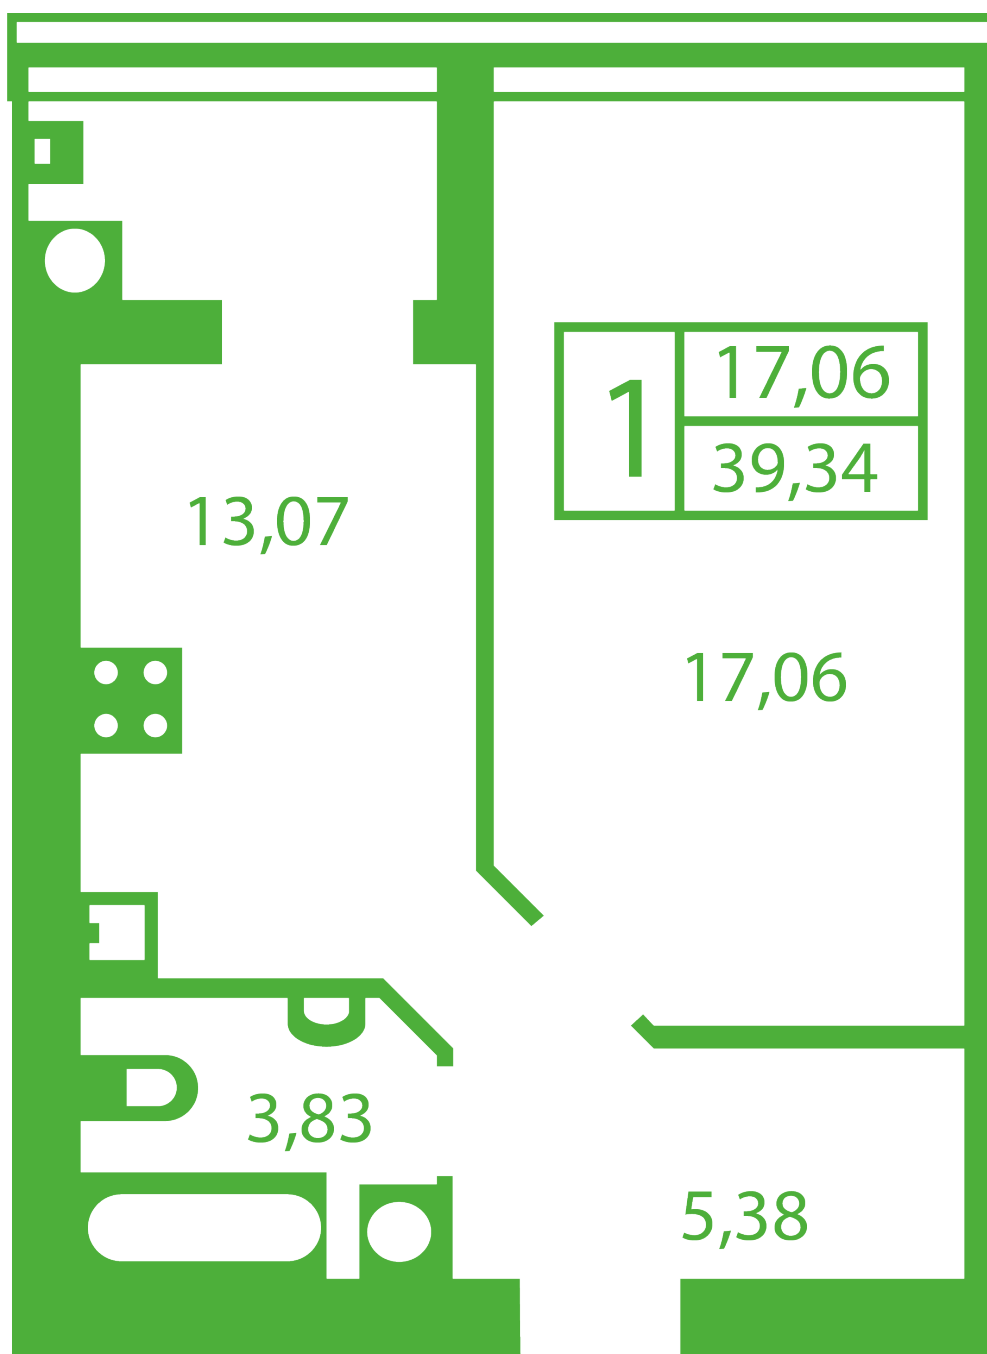

ЖК "Щасливий" Софиевская Борщаговка

schastliviy.novabydova.com.ua

096 023 03 10

**Планировка 1 комнатной квартиры в доме на ул.
Яблонева, 9-Г,Д – №3**

Тип планировки: №3

Дом Яблонева, 9-Г,Д
1 комнатная, Срезы этажей Этаж

Характеристики

Общая площадь: 39.34 м²
Жилая площадь: 17.06 м²
Площадь кухни: 13.07 м²