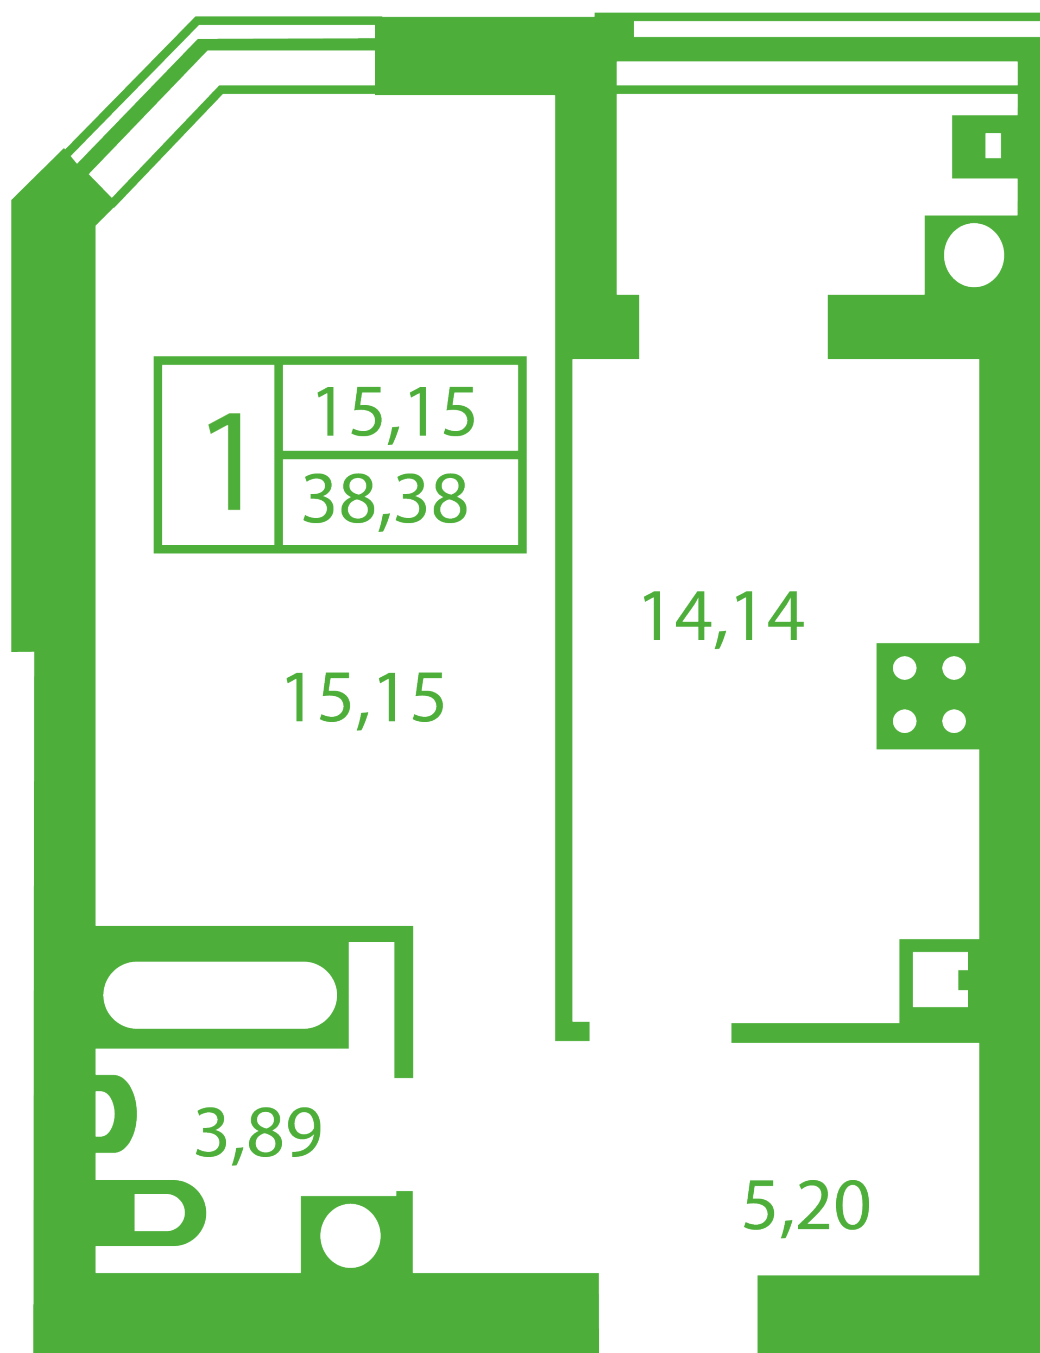

ЖК "Щасливий" Софиевская Борщаговка

schastliviy.novabydova.com.ua

096 023 03 10

Планировка 1 комнатной квартиры в доме на ул.
Яблонева, 9-Г,Д – №2

Тип планировки: №2

Дом Яблонева, 9-Г,Д
1 комнатная, Срезы этажей Этаж

Характеристики

Общая площадь: 38.38 м²

Жилая площадь: 15.15 м²

Площадь кухни: 14.14 м²