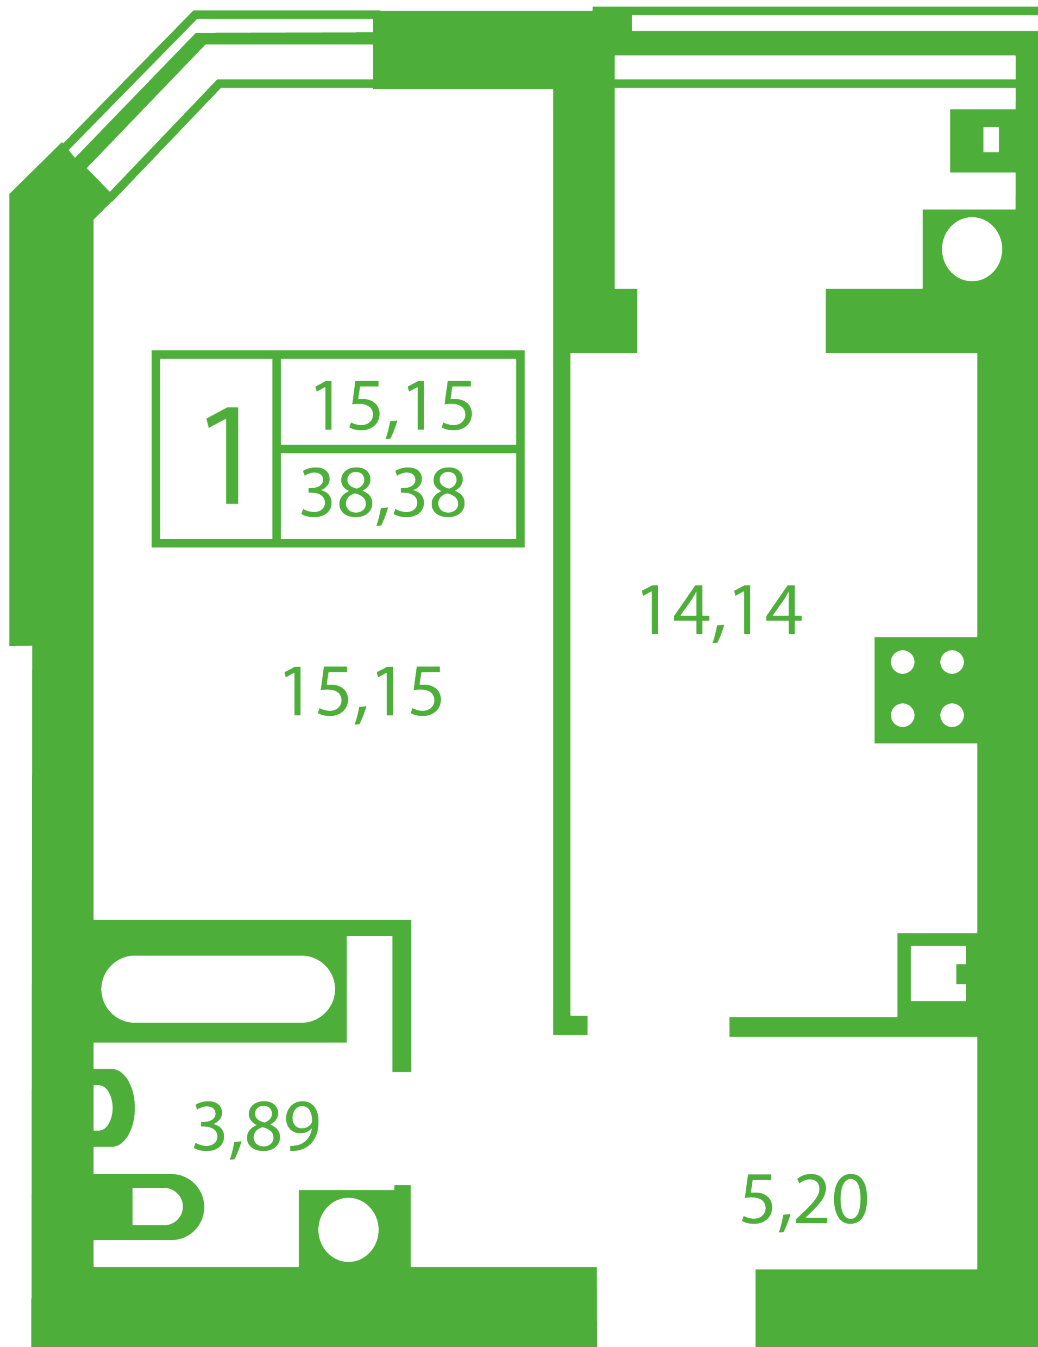

ЖК "Щасливий" Софиевская Борщаговка

schastliviy.novabydova.com.ua
096 023 03 10

Планировка 1 комнатной квартиры в доме на ул.
Яблонева, 9-Г,Д – №2

Тип планировки: №2

Дом Яблонева, 9-Г,Д
1 комнатная, Срезы этажей Этаж

Характеристики

Общая площадь: 38.38 м²

Жилая площадь: 15.15 м²

Площадь кухни: 14.14 м²